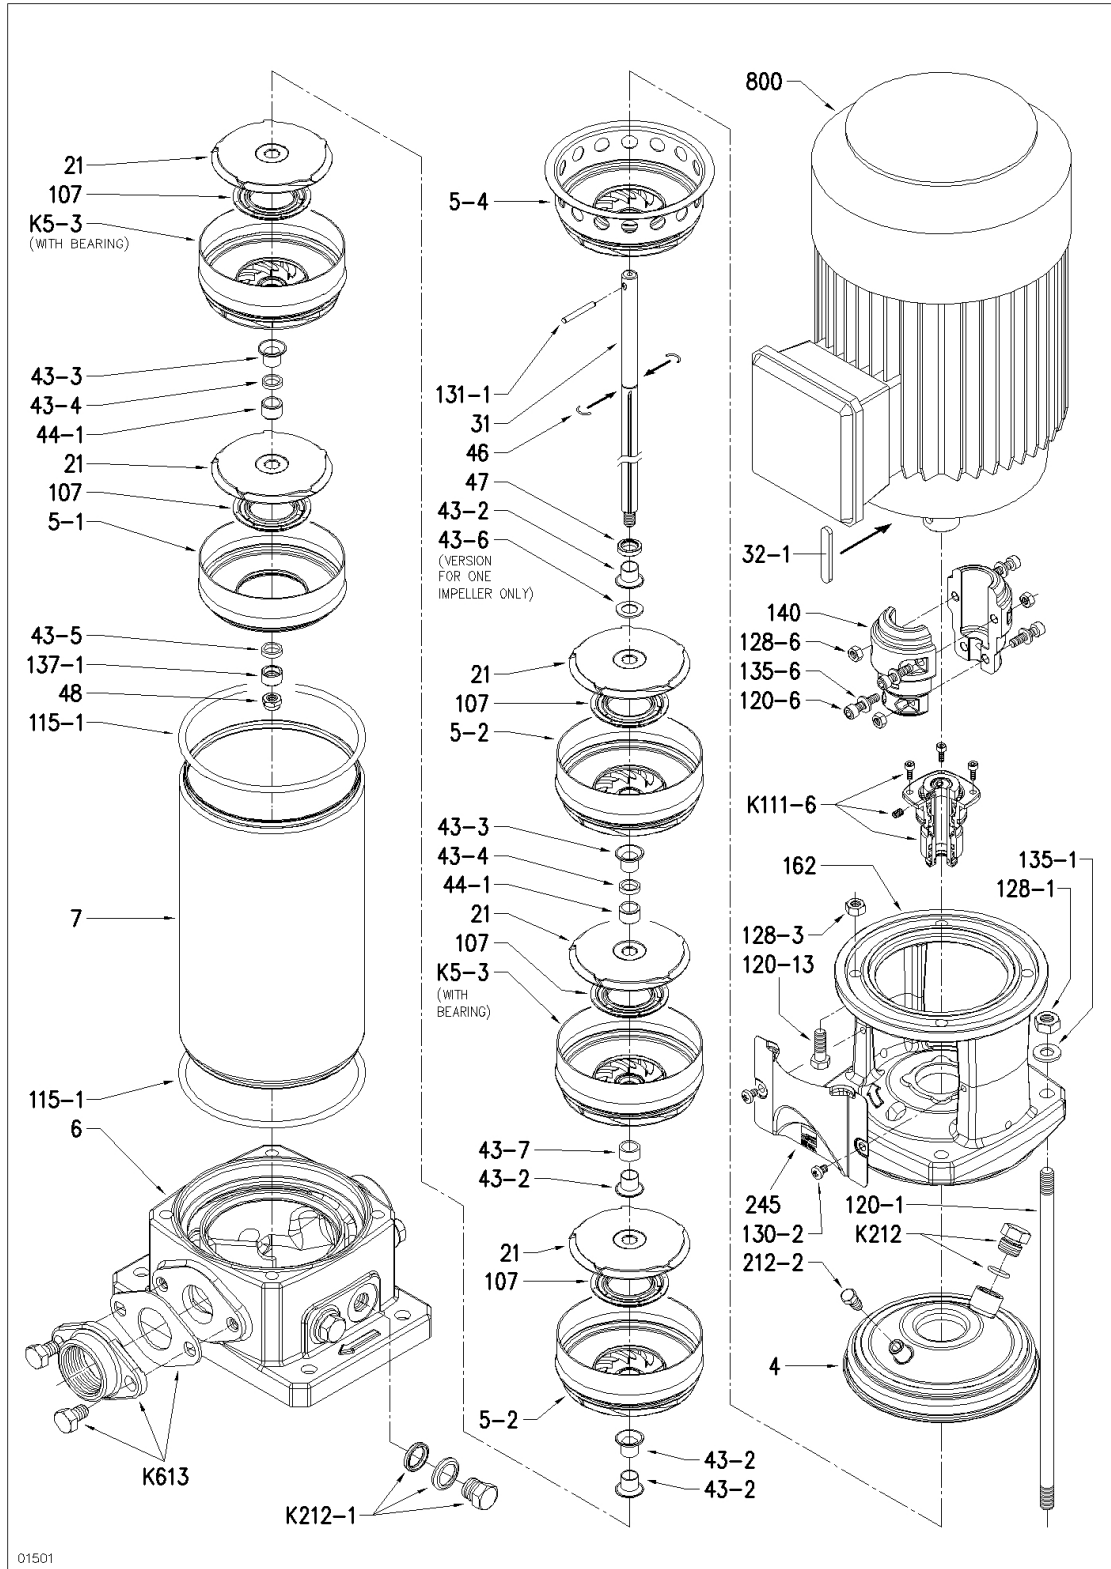

26250000145-3415000014-EVMSG1 14N5 Q1BEG E/0,75 ETM

26250000145-3415000014- EVMSG1 14N5 Q1BEG E/0,75 ETM

Position	Code	Description	Qty
13	230225501	MOTOR COVER	1
6	240021138	BOTTOM CASING	1
162	240080707	MOTOR BRACKET	1
47	241310268	RING	1
4	251438060	CASING COVER + VENTING PLUG	1
5-4	251482077	DISCHARGE CASING	1
12	272930810	MOTOR	1
31	275411017	SHAFT	1
6	275412165	SHAFT	1
7	285427368	OUTER CASING	1
20	360316202	BEARING	1
19	360326212	BEARING	1
21	360600035	SPACER RING	1
234	360600147	SEEGER RING	1
93	360991522	SEAL RING	1
92	360991544	SEAL RING	1
32-1	361336211	KEY	1
15	362250002	FAN COVER	1
17	362340103	TERMINAL BOX	1
48	363300120	NUT	1
K613	364400073	KIT FLANGE	1
56	364700810	GASKET	1
16	365940256	TERMINAL	1
131-1	367936792	PIN	1
K212	369270007	KIT PLUG+O- RING	1
14	369950014	FAN	1
K111-6	371416190	KIT CARTRIDGE+MECH.SEAL+O- RING	1
43-7	371416221	SPACER	1
137-1	371434095	IMPELLER SPACER	1
212-2	375340070	VENTING PLUG	1
120-13	369600048	BOLT	4
120-6	369641004	BOLT	4
128-6	363304001	NUT	4
130-2	369640002	BOLT	4
135-6	360610030	WASHER	4
K212-1	369270006	KIT PLUG+WASHER+O- RING	4