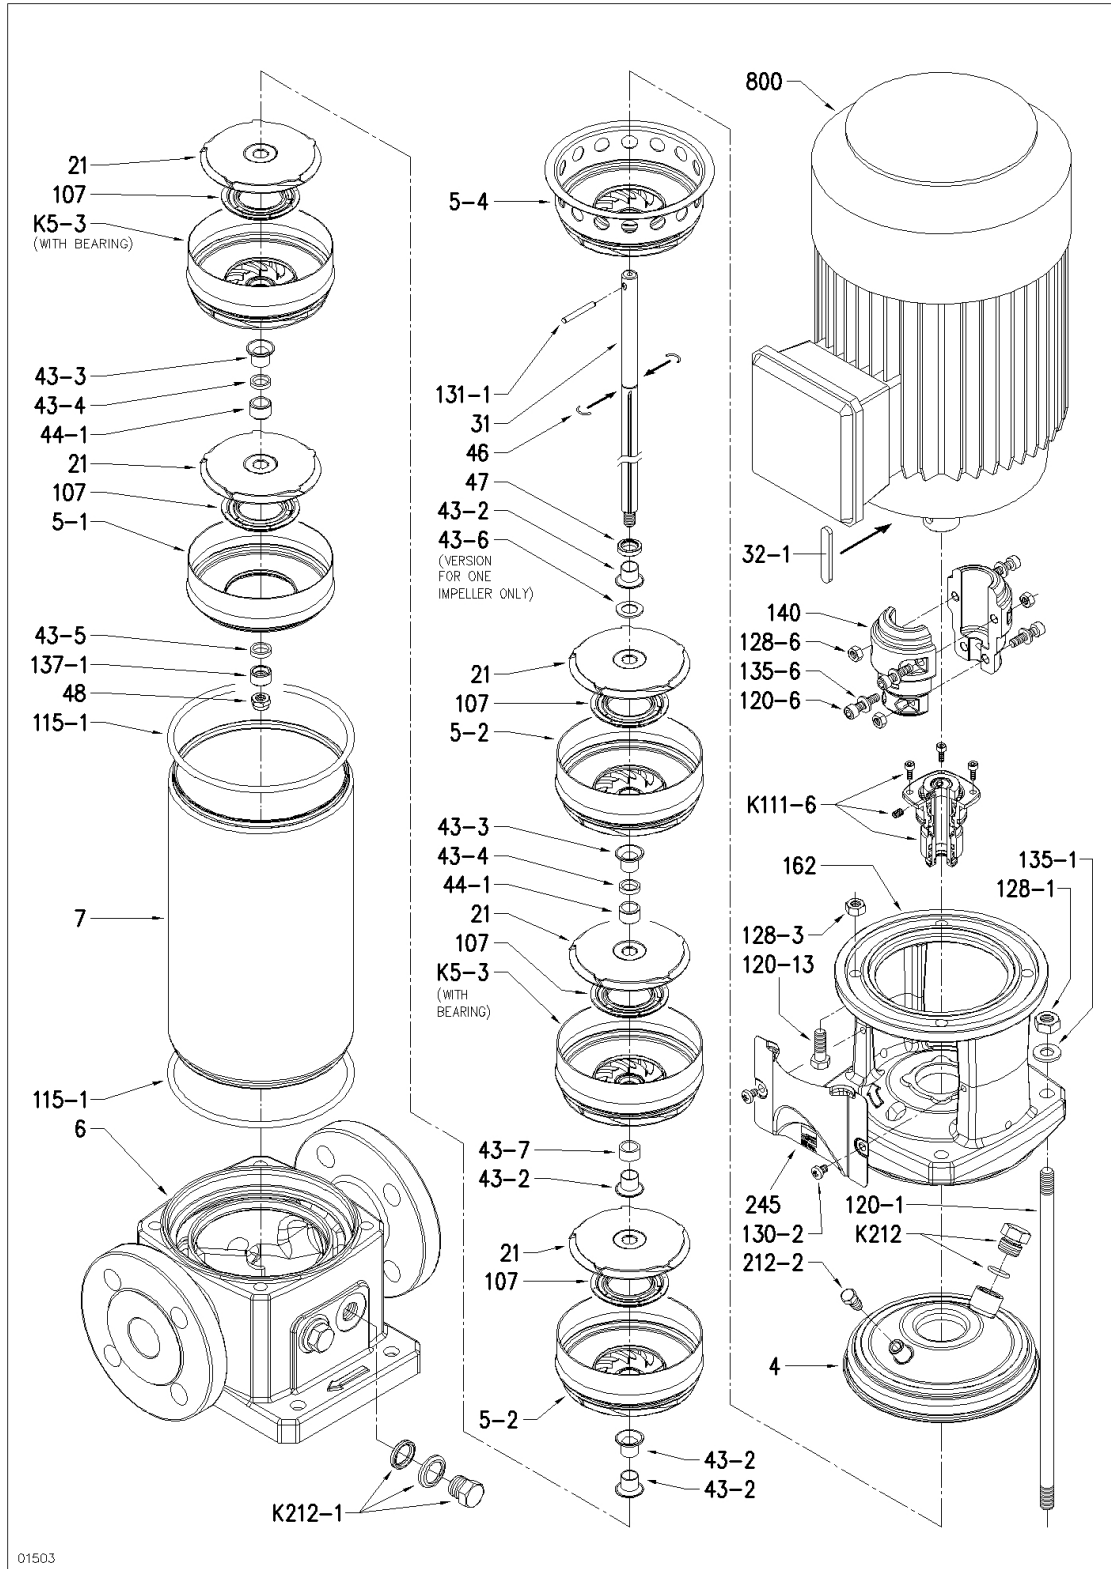

26250100185-3415010018-EVMSG1 18F5 Q1BEG E/1,1 ETM

26250100185- 3415010018-EVMSG1 18F5 Q1BEG E/1,1 ETM

Position	Code	Description	Qty
13	230225112	MOTOR COVER	1
6	240021130	BOTTOM CASING	1
162	240080707	MOTOR BRACKET	1
47	241310268	RING	1
4	251438060	CASING COVER + VENTING PLUG	1
5-4	251482077	DISCHARGE CASING	1
12	272930811	MOTOR	1
31	275411066	SHAFT	1
6	275412060	SHAFT	1
7	285427432	OUTER CASING	1
20	360316202	BEARING	1
19	360326212	BEARING	1
21	360600035	SPACER RING	1
234	360600147	SEEGER RING	1
93	360991522	SEAL RING	1
92	360991544	SEAL RING	1
32-1	361336211	KEY	1
15	362250002	FAN COVER	1
17	362340103	TERMINAL BOX	1
48	363300120	NUT	1
56	364700810	GASKET	1
16	365940256	TERMINAL	1
131-1	367936792	PIN	1
K212	369270007	KIT PLUG+O-RING	1
14	369950014	FAN	1
K111-6	371416190	KIT CARTRIDGE+MECH.SEAL+O-RING	1
43-7	371416221	SPACER	1
137-1	371434095	IMPELLER SPACER	1
212-2	375340070	VENTING PLUG	1
120-13	369600048	BOLT	4
120-6	369641004	BOLT	4
128-6	363304001	NUT	4
130-2	369640002	BOLT	4
135-6	360610030	WASHER	4
K212-1	369270006	KIT PLUG+WASHER+O-RING	4