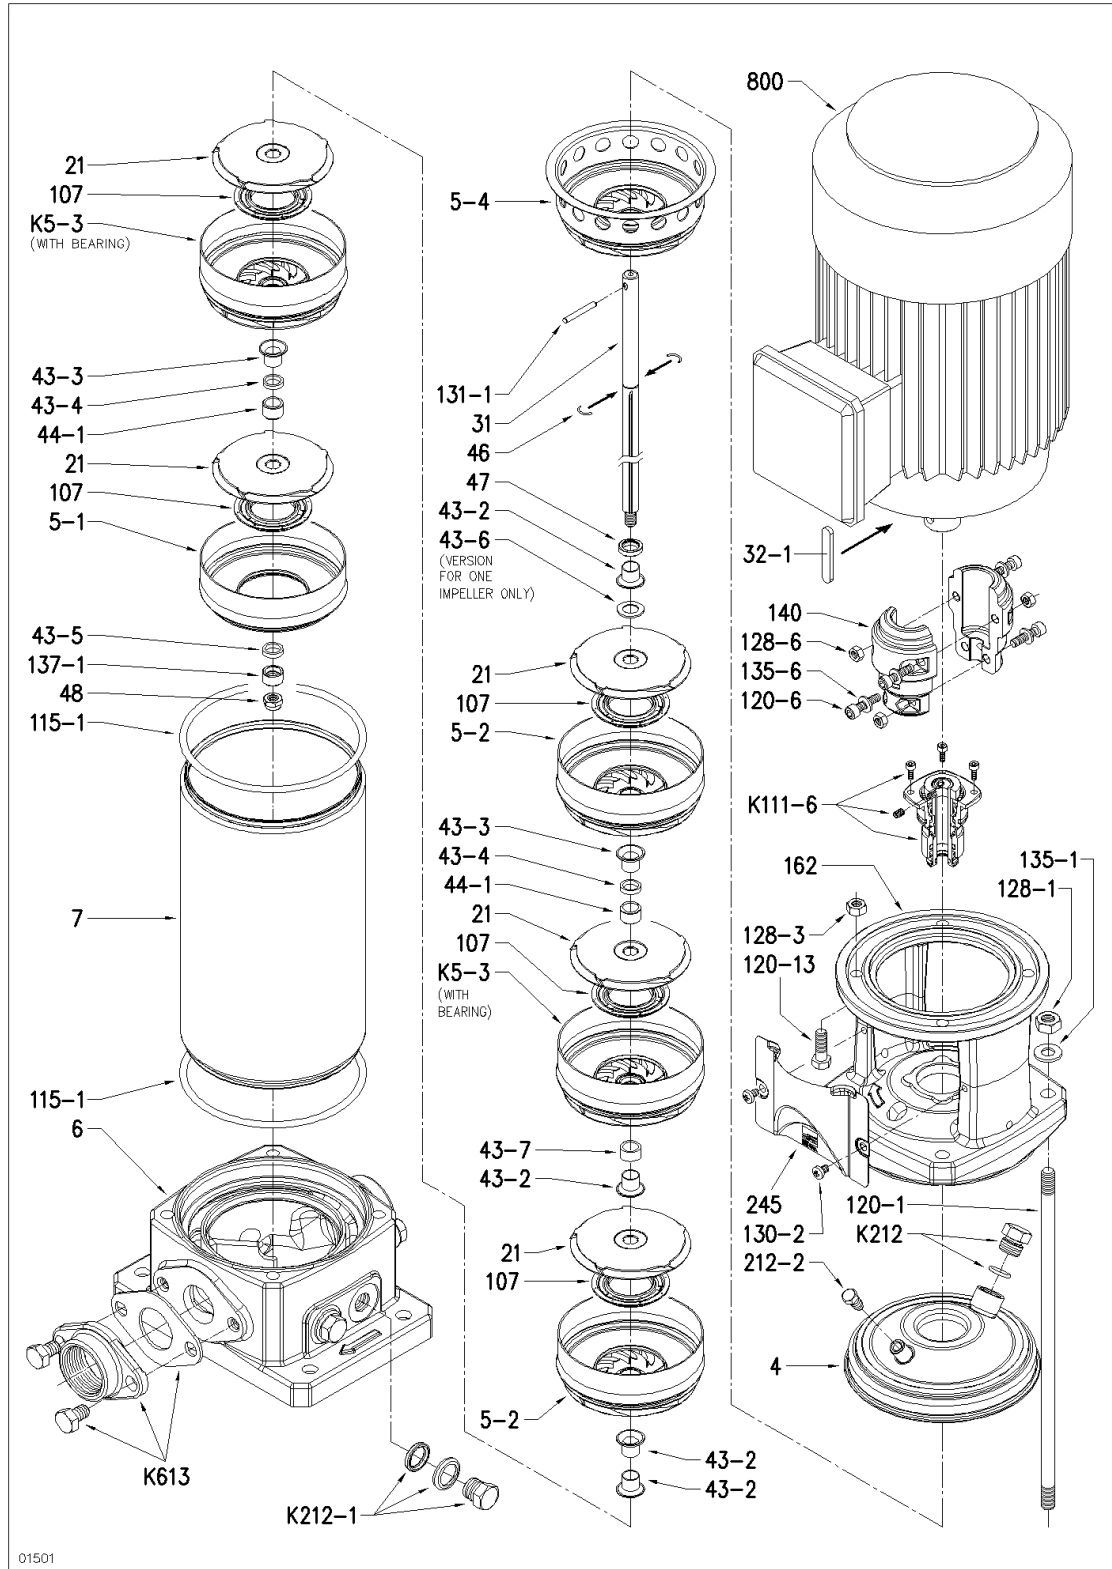

26250000185-3415000018-EVMSG1 18N5 Q1BEG E/1,1 ETM

26250000185-3415000018-EVMSG1 18N5 Q1BEG E/1,1 ETM

Position	Code	Description	Qty
13	230225112	MOTOR COVER	1
6	240021138	BOTTOM CASING	1
162	240080707	MOTOR BRACKET	1
47	241310268	RING	1
4	251438060	CASING COVER + VENTING PLUG	1
5-4	251482077	DISCHARGE CASING	1
12	272930811	MOTOR	1
31	275411066	SHAFT	1
6	275412060	SHAFT	1
7	285427432	OUTER CASING	1
20	360316202	BEARING	1
19	360326212	BEARING	1
21	360600035	SPACER RING	1
234	360600147	SEEGER RING	1
93	360991522	SEAL RING	1
92	360991544	SEAL RING	1
32-1	361336211	KEY	1
15	362250002	FAN COVER	1
17	362340103	TERMINAL BOX	1
48	363300120	NUT	1
K613	364400073	KIT FLANGE	1
56	364700810	GASKET	1
16	365940256	TERMINAL	1
131-1	367936792	PIN	1
K212	369270007	KIT PLUG+O-RING	1
14	369950014	FAN	1
K111-6	371416190	KIT CARTRIDGE+MECH.SEAL+O-RING	1
43-7	371416221	SPACER	1
137-1	371434095	IMPELLER SPACER	1
212-2	375340070	VENTING PLUG	1
120-13	369600048	BOLT	4
120-6	369641004	BOLT	4
128-6	363304001	NUT	4
130-2	369640002	BOLT	4
135-6	360610030	WASHER	4
K212-1	369270006	KIT PLUG+WASHER+O-RING	4