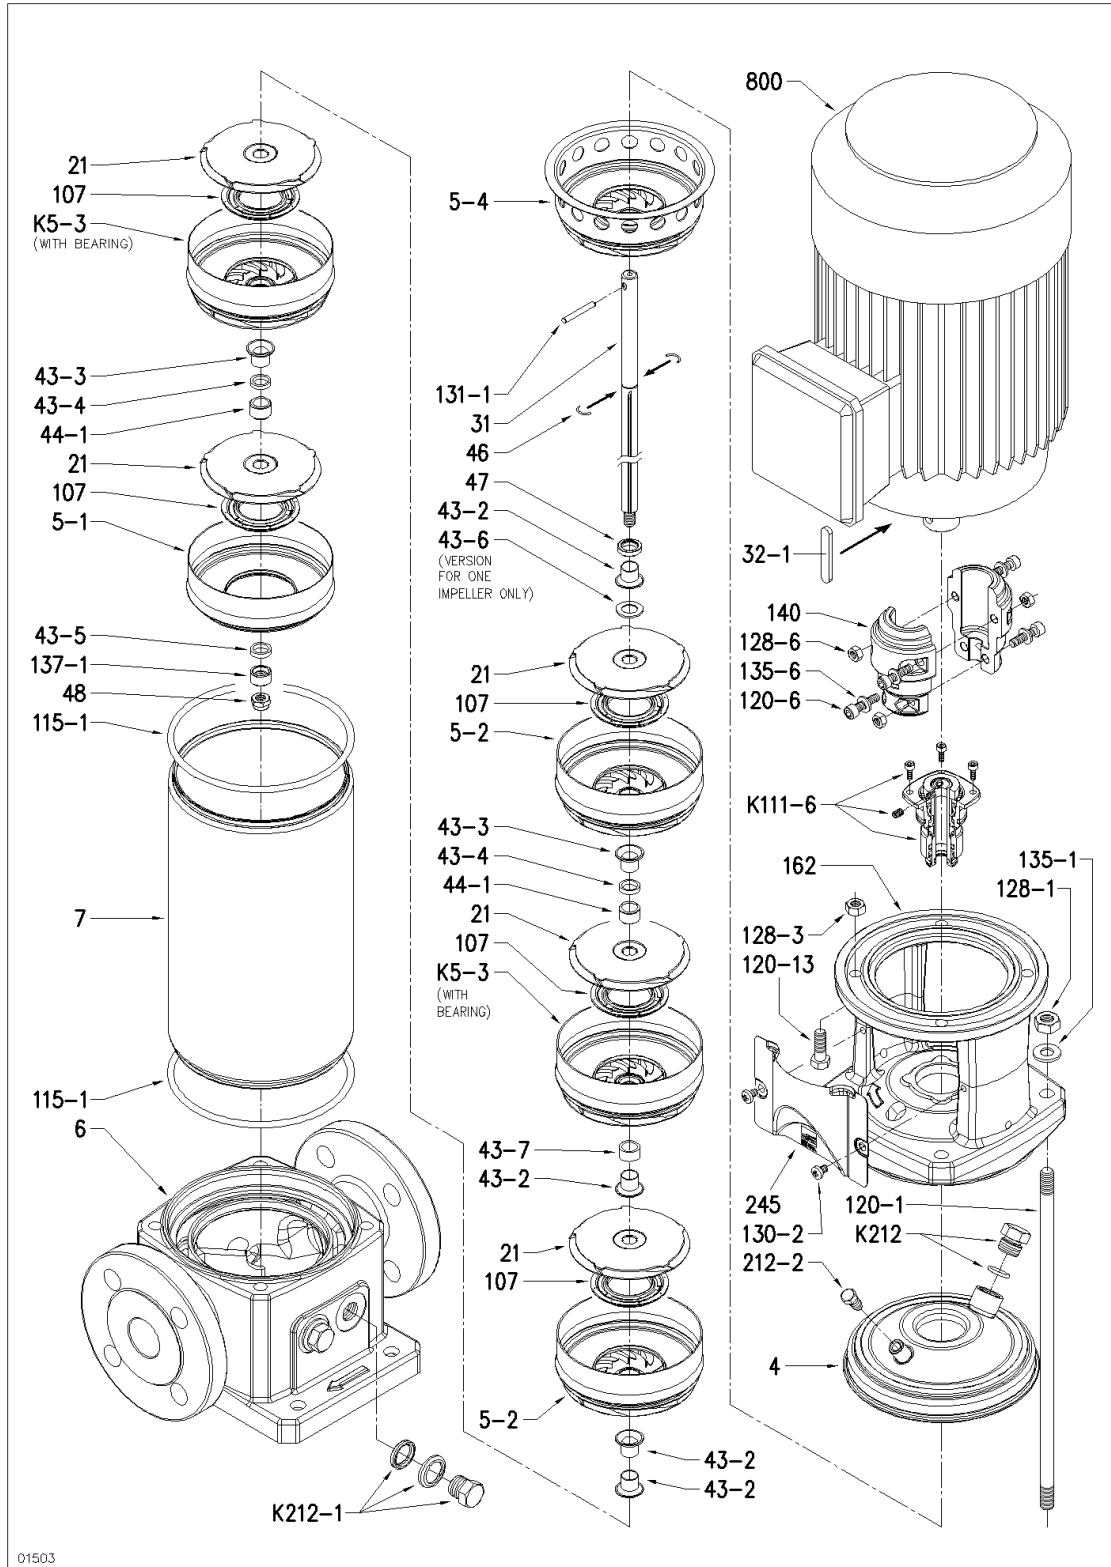

26250100205-3415010020-EVMSG1 20F5 Q1BEG E/1,1 ETM

26250100205- 3415010020-EVMSG1 20F5 Q1BEG E/1,1 ETM

Position	Code	Description	Qty
13	230225112	MOTOR COVER	1
6	240021130	BOTTOM CASING	1
162	240080707	MOTOR BRACKET	1
47	241310268	RING	1
4	251438060	CASING COVER + VENTING PLUG	1
5-4	251482077	DISCHARGE CASING	1
12	272930811	MOTOR	1
31	275411020	SHAFT	1
6	275412060	SHAFT	1
7	285427376	OUTER CASING	1
20	360316202	BEARING	1
19	360326212	BEARING	1
21	360600035	SPACER RING	1
234	360600147	SEEGER RING	1
93	360991522	SEAL RING	1
92	360991544	SEAL RING	1
32-1	361336211	KEY	1
15	362250002	FAN COVER	1
17	362340103	TERMINAL BOX	1
48	363300120	NUT	1
56	364700810	GASKET	1
16	365940256	TERMINAL	1
131-1	367936792	PIN	1
K212	369270007	KIT PLUG+O-RING	1
14	369950014	FAN	1
K111-6	371416190	KIT CARTRIDGE+MECH.SEAL+O-RING	1
43-7	371416221	SPACER	1
137-1	371434095	IMPELLER SPACER	1
212-2	375340070	VENTING PLUG	1
120-13	369600048	BOLT	4
120-6	369641004	BOLT	4
128-6	363304001	NUT	4
130-2	369640002	BOLT	4
135-6	360610030	WASHER	4
K212-1	369270006	KIT PLUG+WASHER+O-RING	4