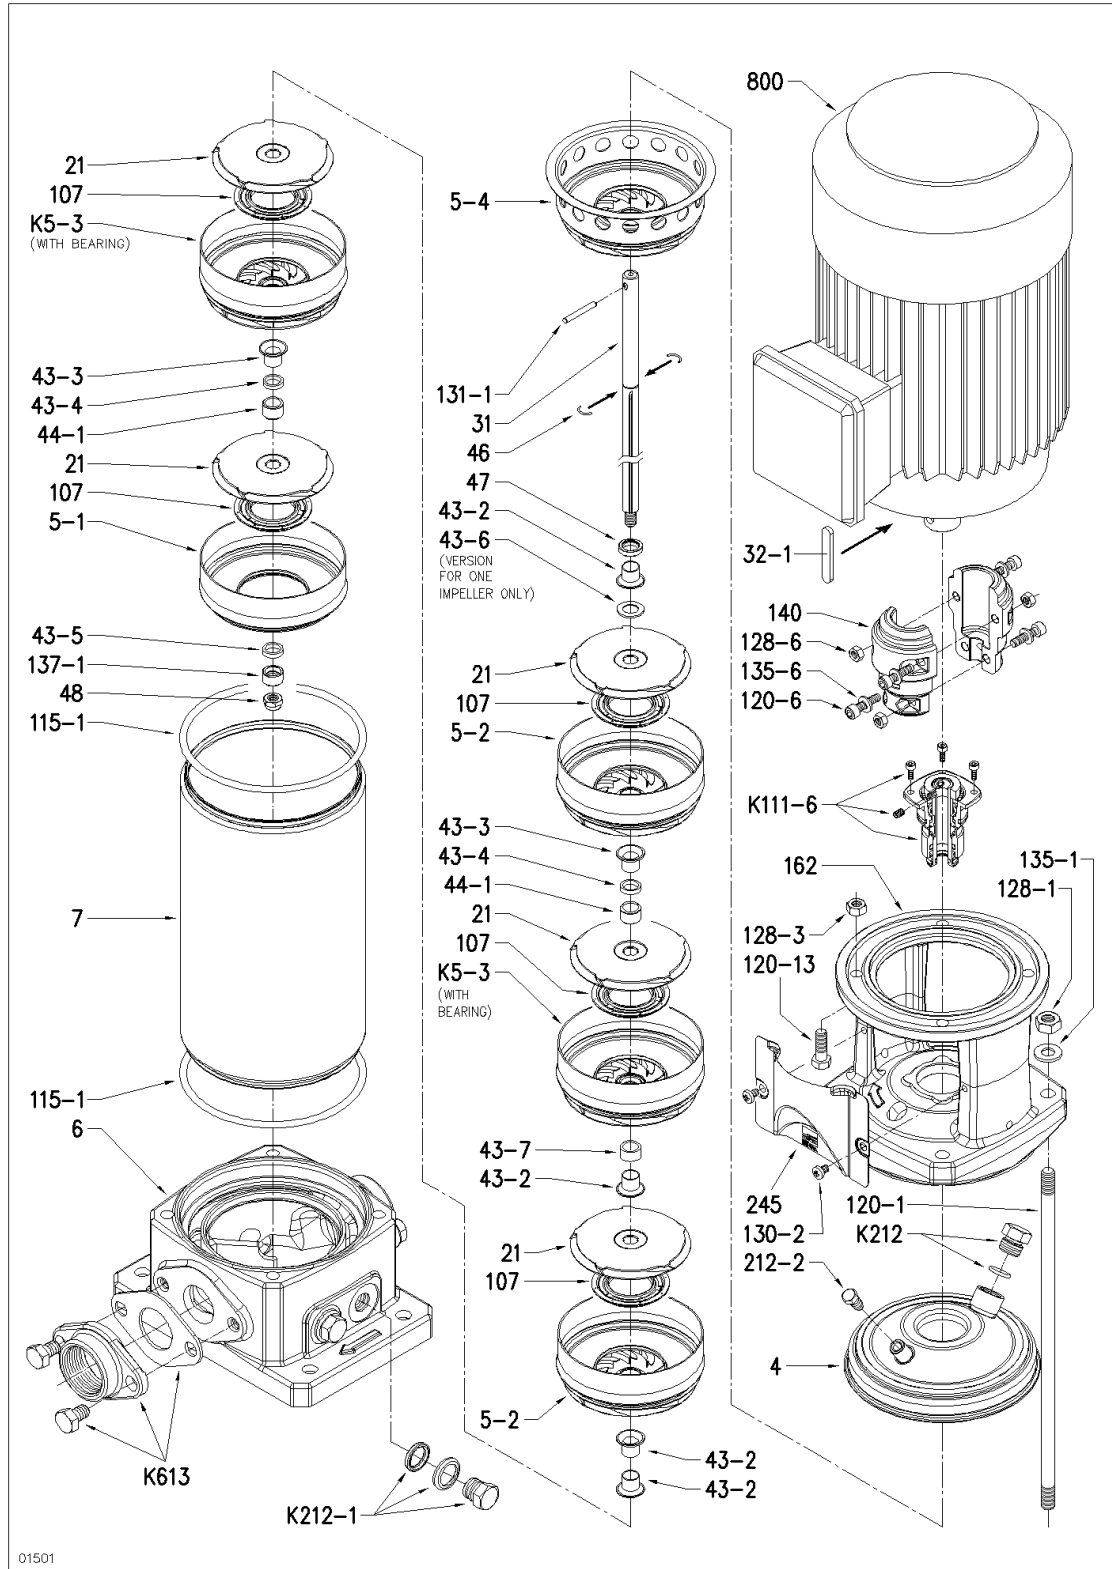

26250000205-3415000020-EVMSG1 20N5 Q1BEG E/1,1 ETM

26250000205-3415000020-EVMSG1 20N5 Q1BEG E/1,1 ETM

Position	Code	Description	Qty
13	230225112	MOTOR COVER	1
6	240021138	BOTTOM CASING	1
162	240080707	MOTOR BRACKET	1
47	241310268	RING	1
4	251438060	CASING COVER + VENTING PLUG	1
5-4	251482077	DISCHARGE CASING	1
12	272930811	MOTOR	1
31	275411020	SHAFT	1
6	275412060	SHAFT	1
7	285427376	OUTER CASING	1
20	360316202	BEARING	1
19	360326212	BEARING	1
21	360600035	SPACER RING	1
234	360600147	SEEGER RING	1
93	360991522	SEAL RING	1
92	360991544	SEAL RING	1
32-1	361336211	KEY	1
15	362250002	FAN COVER	1
17	362340103	TERMINAL BOX	1
48	363300120	NUT	1
K613	364400073	KIT FLANGE	1
56	364700810	GASKET	1
16	365940256	TERMINAL	1
131-1	367936792	PIN	1
K212	369270007	KIT PLUG+O-RING	1
14	369950014	FAN	1
K111-6	371416190	KIT CARTRIDGE+MECH.SEAL+O-RING	1
43-7	371416221	SPACER	1
137-1	371434095	IMPELLER SPACER	1
212-2	375340070	VENTING PLUG	1
120-13	369600048	BOLT	4
120-6	369641004	BOLT	4
128-6	363304001	NUT	4
130-2	369640002	BOLT	4
135-6	360610030	WASHER	4
K212-1	369270006	KIT PLUG+WASHER+O-RING	4