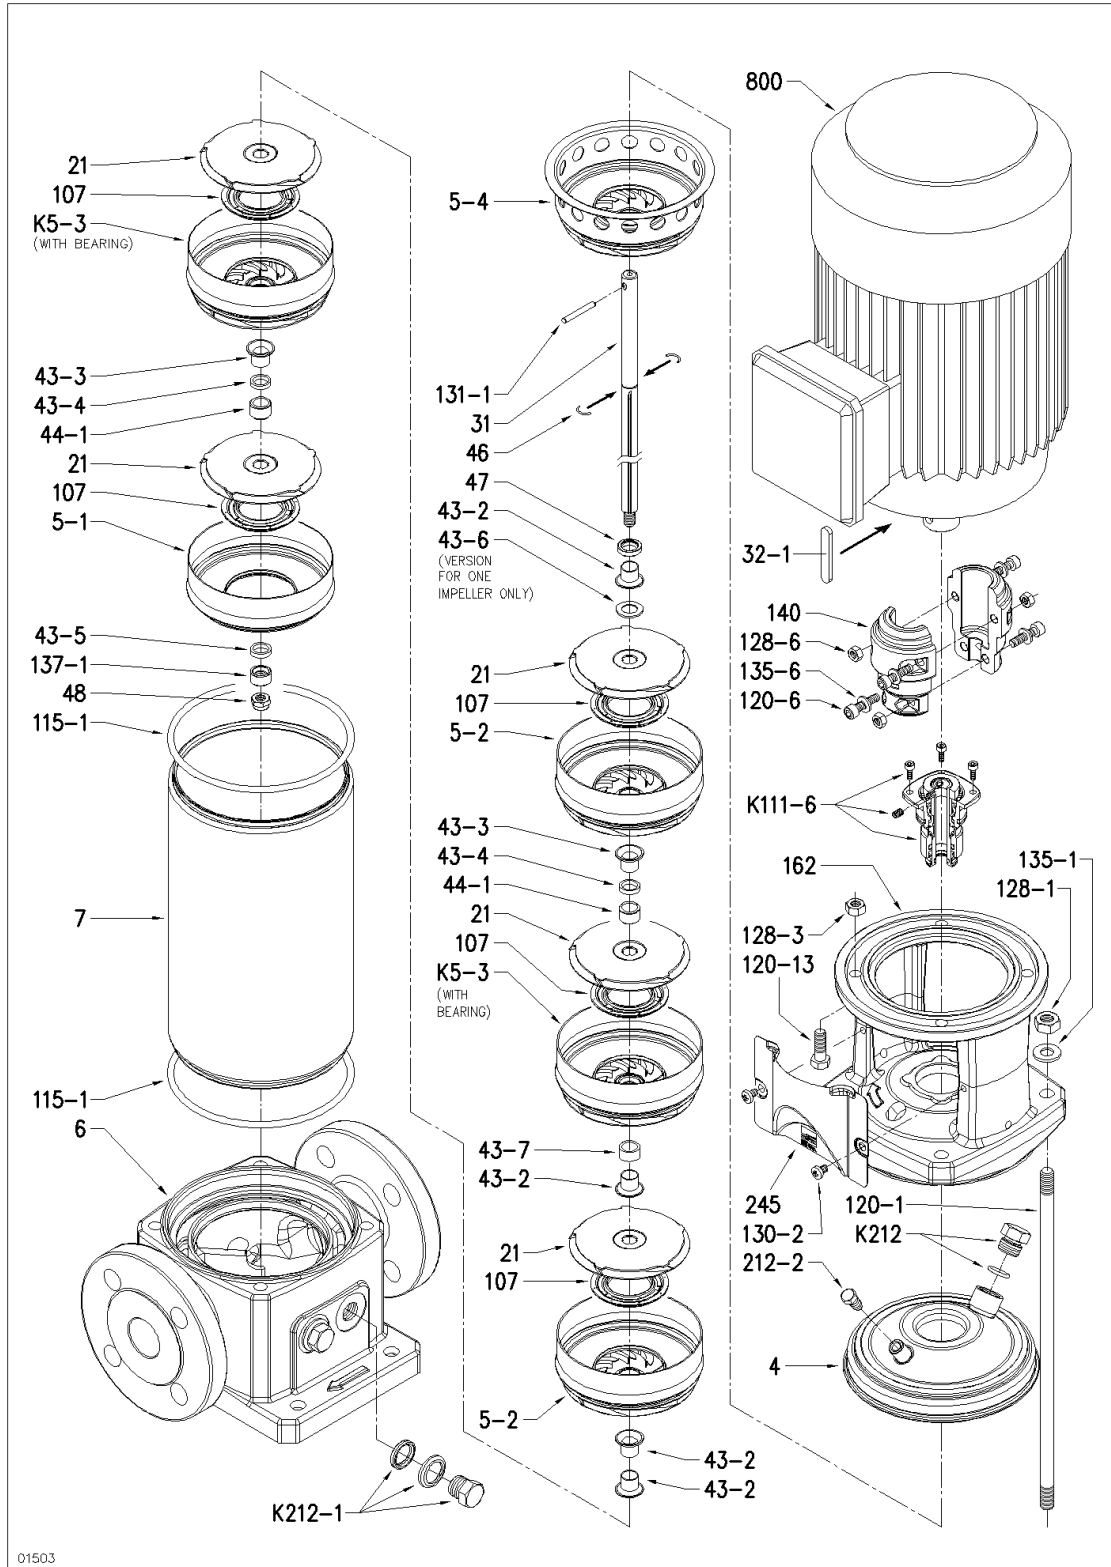

26250100225-3415010022-EVMSG1 22F5 Q1BEG E/1,1 ETM

26250100225- 3415010022-EVMSG1 22F5 Q1BEG E/1,1 ETM

Position	Code	Description	Qty
13	230225112	MOTOR COVER	1
6	240021130	BOTTOM CASING	1
162	240080707	MOTOR BRACKET	1
47	241310268	RING	1
4	251438060	CASING COVER + VENTING PLUG	1
5-4	251482077	DISCHARGE CASING	1
12	272930811	MOTOR	1
31	275411026	SHAFT	1
6	275412060	SHAFT	1
7	285427379	OUTER CASING	1
20	360316202	BEARING	1
19	360326212	BEARING	1
21	360600035	SPACER RING	1
234	360600147	SEEGER RING	1
93	360991522	SEAL RING	1
92	360991544	SEAL RING	1
32-1	361336211	KEY	1
15	362250002	FAN COVER	1
17	362340103	TERMINAL BOX	1
48	363300120	NUT	1
56	364700810	GASKET	1
16	365940256	TERMINAL	1
131-1	367936792	PIN	1
K212	369270007	KIT PLUG+O-RING	1
14	369950014	FAN	1
K111-6	371416190	KIT CARTRIDGE+MECH.SEAL+O-RING	1
43-7	371416221	SPACER	1
137-1	371434135	IMPELLER SPACER	1
212-2	375340070	VENTING PLUG	1
120-13	369600048	BOLT	4
120-6	369641004	BOLT	4
128-6	363304001	NUT	4
130-2	369640002	BOLT	4
135-6	360610030	WASHER	4
K212-1	369270006	KIT PLUG+WASHER+O-RING	4