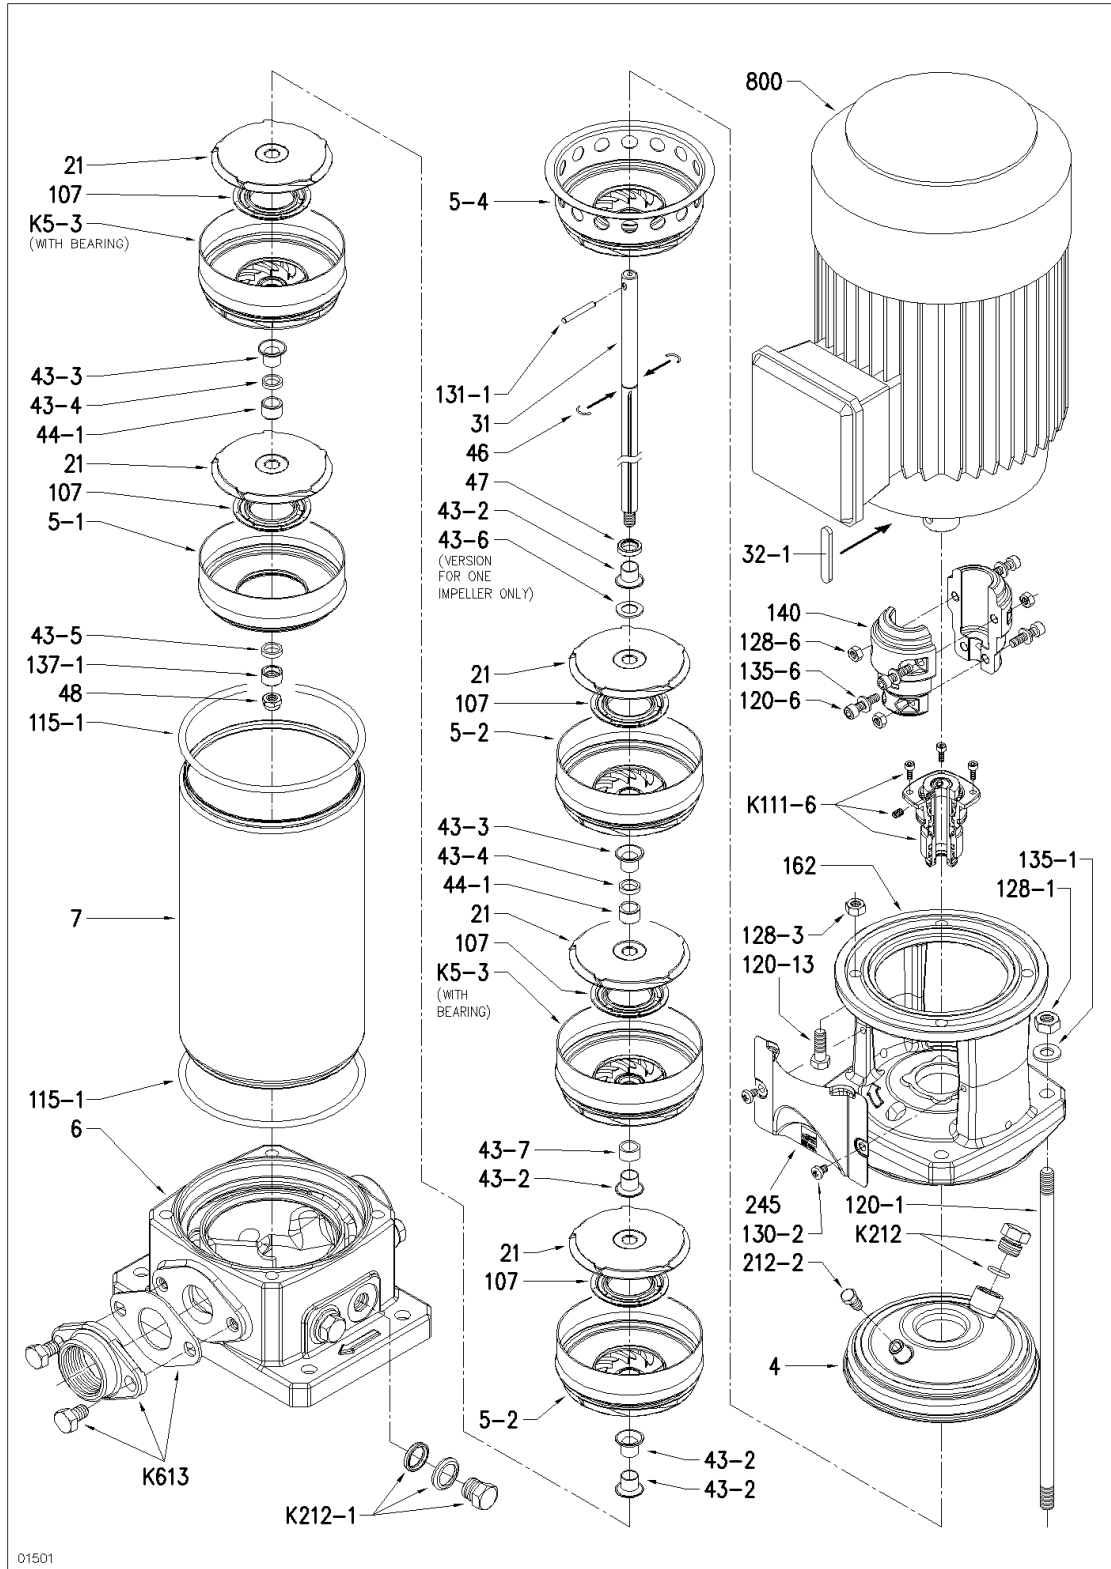

26250000225-3415000022-EVMSG1 22N5 Q1BEG E/1,1 ETM

26250000225-3415000022-EVMSG1 22N5 Q1BEG E/1,1 ETM

Position	Code	Description	Qty
13	230225112	MOTOR COVER	1
6	240021138	BOTTOM CASING	1
162	240080707	MOTOR BRACKET	1
47	241310268	RING	1
4	251438060	CASING COVER + VENTING PLUG	1
5-4	251482077	DISCHARGE CASING	1
12	272930811	MOTOR	1
31	275411026	SHAFT	1
6	275412060	SHAFT	1
7	285427379	OUTER CASING	1
20	360316202	BEARING	1
19	360326212	BEARING	1
21	360600035	SPACER RING	1
234	360600147	SEEGER RING	1
93	360991522	SEAL RING	1
92	360991544	SEAL RING	1
32-1	361336211	KEY	1
15	362250002	FAN COVER	1
17	362340103	TERMINAL BOX	1
48	363300120	NUT	1
K613	364400073	KIT FLANGE	1
56	364700810	GASKET	1
16	365940256	TERMINAL	1
131-1	367936792	PIN	1
K212	369270007	KIT PLUG+O-RING	1
14	369950014	FAN	1
K111-6	371416190	KIT CARTRIDGE+MECH.SEAL+O-RING	1
43-7	371416221	SPACER	1
137-1	371434135	IMPELLER SPACER	1
212-2	375340070	VENTING PLUG	1
120-13	369600048	BOLT	4
120-6	369641004	BOLT	4
128-6	363304001	NUT	4
130-2	369640002	BOLT	4
135-6	360610030	WASHER	4
K212-1	369270006	KIT PLUG+WASHER+O-RING	4