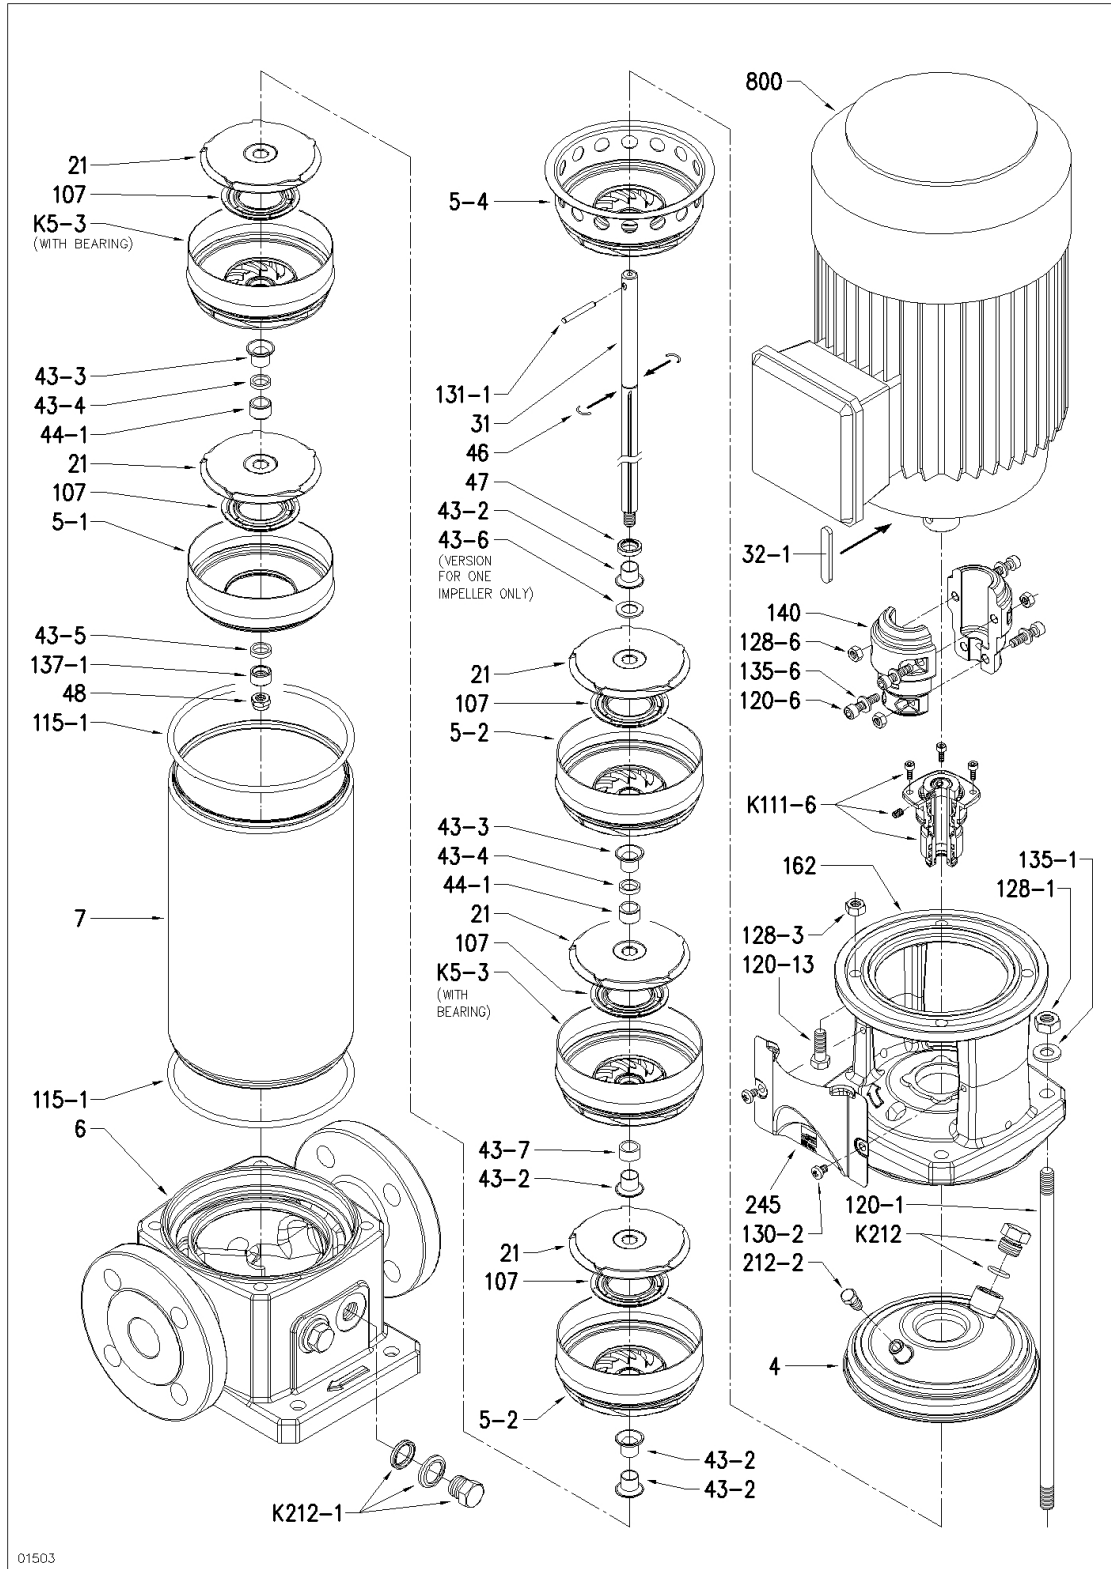

26250100245-3415010024-EVMSG1 24F5 Q1BEG E/1,1 ETM

26250100245- 3415010024-EVMSG1 24F5 Q1BEG E/1,1 ETM

Position	Code	Description	Qty
13	230225112	MOTOR COVER	1
6	240021130	BOTTOM CASING	1
162	240080707	MOTOR BRACKET	1
47	241310268	RING	1
4	251438060	CASING COVER + VENTING PLUG	1
5-4	251482077	DISCHARGE CASING	1
12	272930811	MOTOR	1
31	275411029	SHAFT	1
6	275412060	SHAFT	1
7	285427382	OUTER CASING	1
20	360316202	BEARING	1
19	360326212	BEARING	1
21	360600035	SPACER RING	1
234	360600147	SEEGER RING	1
93	360991522	SEAL RING	1
92	360991544	SEAL RING	1
32-1	361336211	KEY	1
15	362250002	FAN COVER	1
17	362340103	TERMINAL BOX	1
48	363300120	NUT	1
56	364700810	GASKET	1
16	365940256	TERMINAL	1
131-1	367936792	PIN	1
K212	369270007	KIT PLUG+O-RING	1
14	369950014	FAN	1
K111-6	371416190	KIT CARTRIDGE+MECH.SEAL+O-RING	1
43-7	371416221	SPACER	1
137-1	371434135	IMPELLER SPACER	1
212-2	375340070	VENTING PLUG	1
120-13	369600048	BOLT	4
120-6	369641004	BOLT	4
128-6	363304001	NUT	4
130-2	369640002	BOLT	4
135-6	360610030	WASHER	4
K212-1	369270006	KIT PLUG+WASHER+O-RING	4