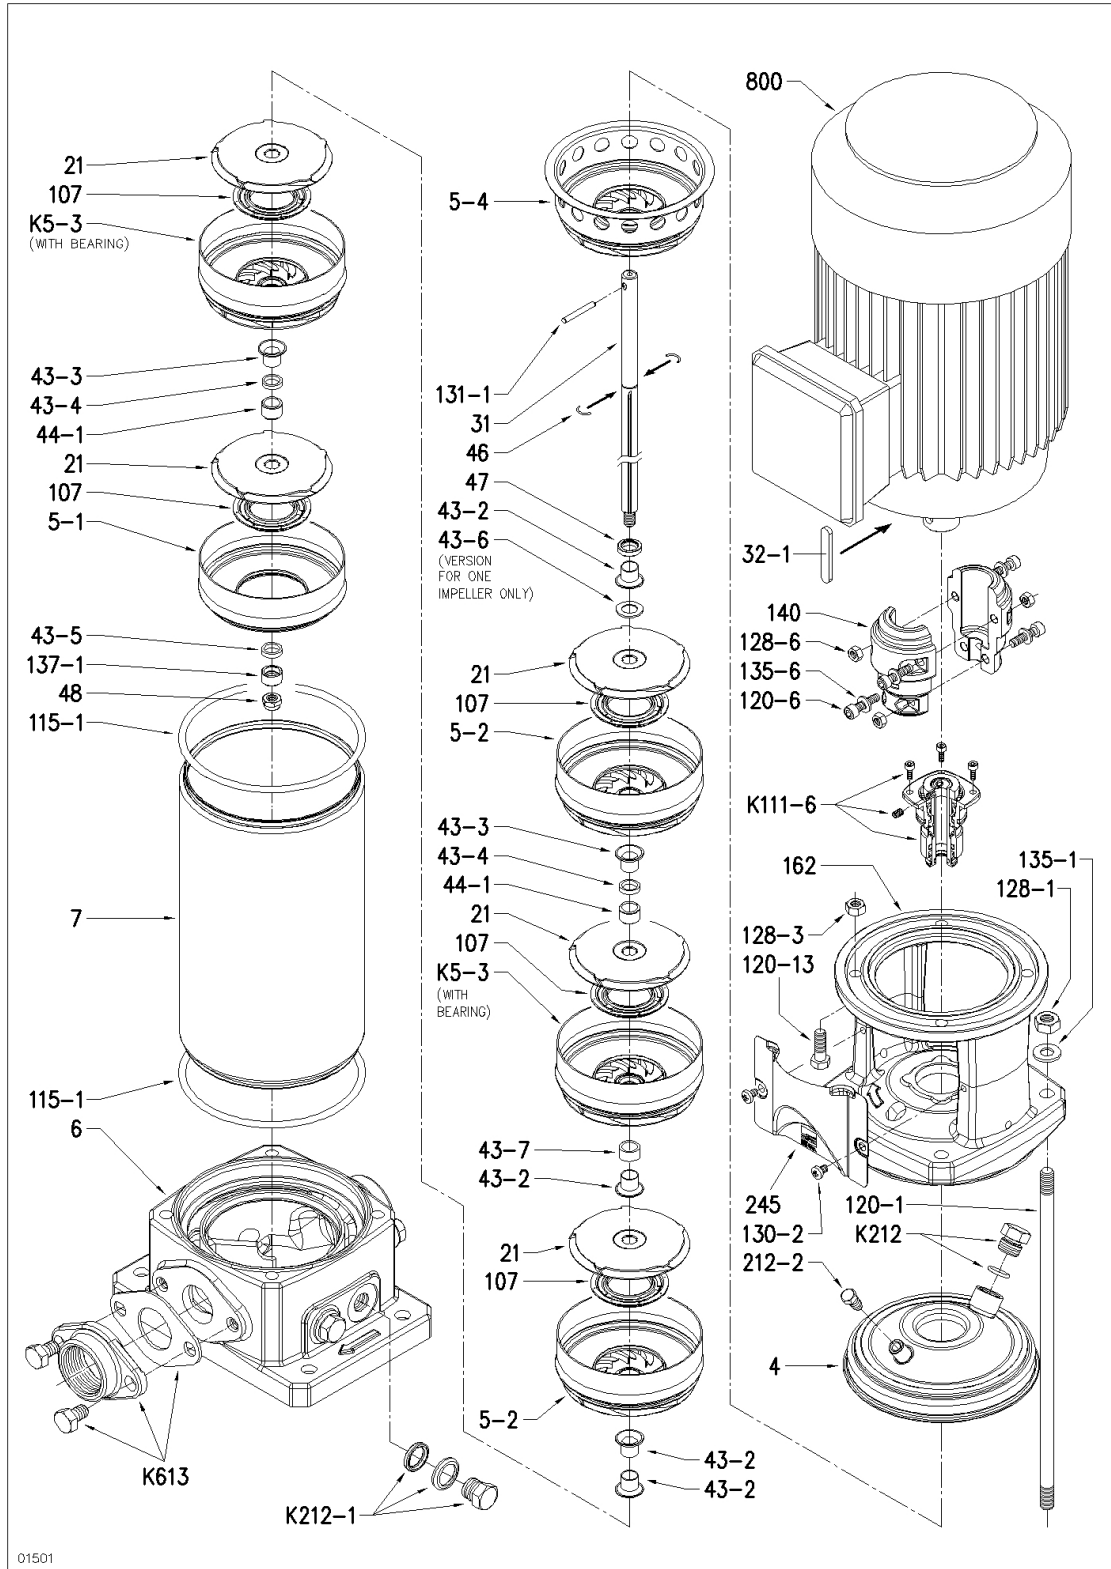

26250000245-3415000024-EVMSG1 24N5 Q1BEG E/1,1 ETM

26250000245-3415000024-EVMSG1 24N5 Q1BEG E/1,1 ETM

Position	Code	Description	Qty
13	230225112	MOTOR COVER	1
6	240021138	BOTTOM CASING	1
162	240080707	MOTOR BRACKET	1
47	241310268	RING	1
4	251438060	CASING COVER + VENTING PLUG	1
5-4	251482077	DISCHARGE CASING	1
12	272930811	MOTOR	1
31	275411029	SHAFT	1
6	275412060	SHAFT	1
7	285427382	OUTER CASING	1
20	360316202	BEARING	1
19	360326212	BEARING	1
21	360600035	SPACER RING	1
234	360600147	SEEGER RING	1
93	360991522	SEAL RING	1
92	360991544	SEAL RING	1
32-1	361336211	KEY	1
15	362250002	FAN COVER	1
17	362340103	TERMINAL BOX	1
48	363300120	NUT	1
K613	364400073	KIT FLANGE	1
56	364700810	GASKET	1
16	365940256	TERMINAL	1
131-1	367936792	PIN	1
K212	369270007	KIT PLUG+O-RING	1
14	369950014	FAN	1
K111-6	371416190	KIT CARTRIDGE+MECH.SEAL+O-RING	1
43-7	371416221	SPACER	1
137-1	371434135	IMPELLER SPACER	1
212-2	375340070	VENTING PLUG	1
120-13	369600048	BOLT	4
120-6	369641004	BOLT	4
128-6	363304001	NUT	4
130-2	369640002	BOLT	4
135-6	360610030	WASHER	4
K212-1	369270006	KIT PLUG+WASHER+O-RING	4