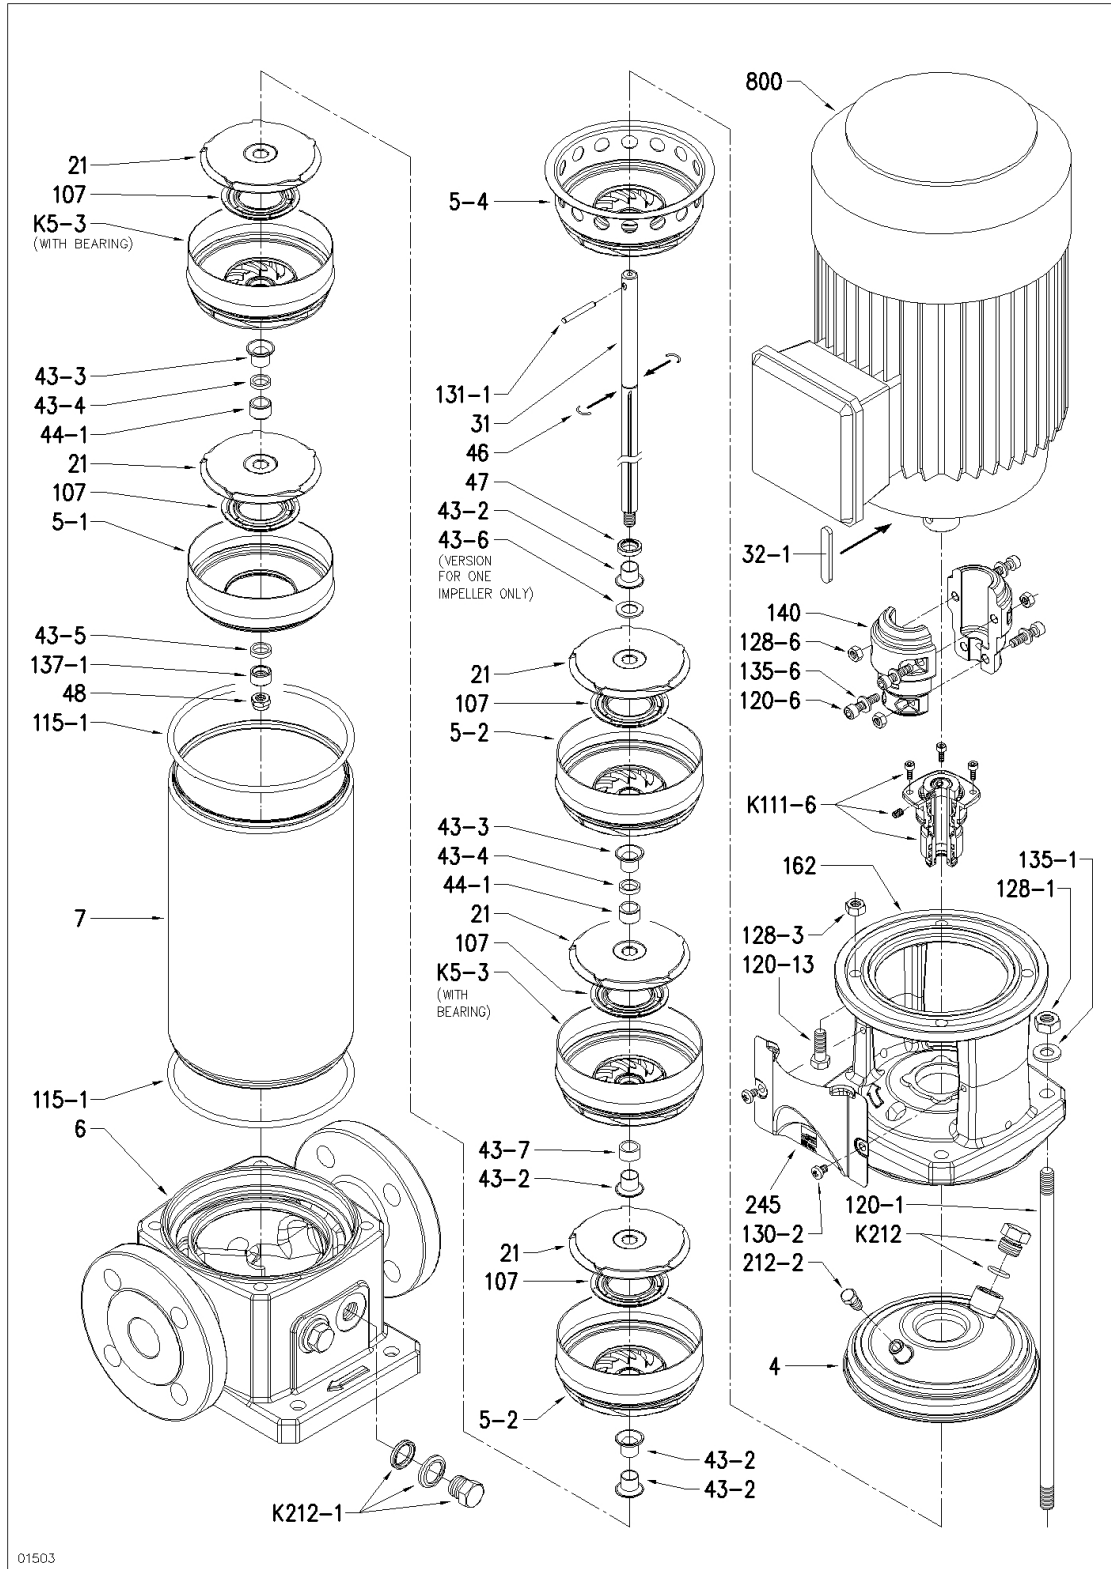

26250100265-3415010034-EVMSG1 26F5 Q1BEG E/1,1 ETM

26250100265- 3415010034-EVMSG1 26F5 Q1BEG E/1,1 ETM

Position	Code	Description	Qty
13	230225112	MOTOR COVER	1
6	240021130	BOTTOM CASING	1
162	240080707	MOTOR BRACKET	1
47	241310268	RING	1
4	251438060	CASING COVER + VENTING PLUG	1
5-4	251482077	DISCHARGE CASING	1
12	272930811	MOTOR	1
31	275411067	SHAFT	1
6	275412060	SHAFT	1
7	285427433	OUTER CASING	1
20	360316202	BEARING	1
19	360326212	BEARING	1
21	360600035	SPACER RING	1
234	360600147	SEEGER RING	1
93	360991522	SEAL RING	1
92	360991544	SEAL RING	1
32-1	361336211	KEY	1
15	362250002	FAN COVER	1
17	362340103	TERMINAL BOX	1
48	363300120	NUT	1
56	364700810	GASKET	1
16	365940256	TERMINAL	1
131-1	367936792	PIN	1
K212	369270007	KIT PLUG+O-RING	1
14	369950014	FAN	1
K111-6	371416190	KIT CARTRIDGE+MECH.SEAL+O-RING	1
43-7	371416221	SPACER	1
137-1	371434135	IMPELLER SPACER	1
212-2	375340070	VENTING PLUG	1
120-13	369600048	BOLT	4
120-6	369641004	BOLT	4
128-6	363304001	NUT	4
130-2	369640002	BOLT	4
135-6	360610030	WASHER	4
K212-1	369270006	KIT PLUG+WASHER+O-RING	4