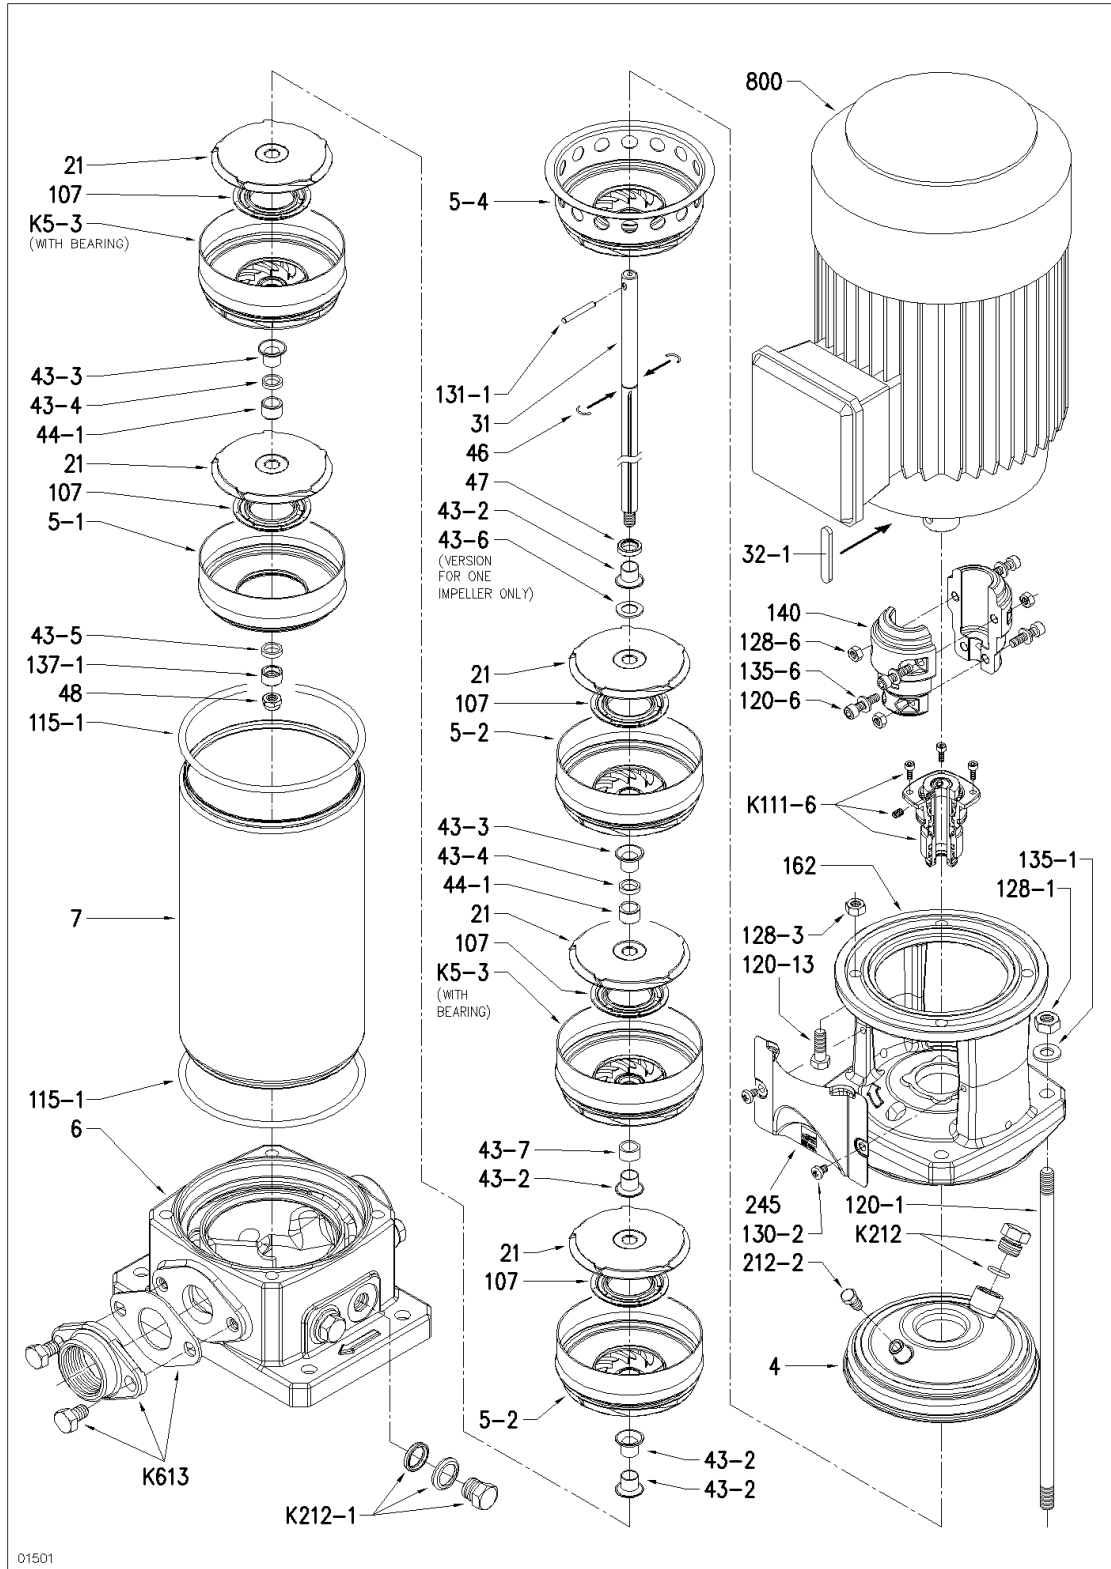

26250000265-3415000034-EVMSG1 26N5 Q1BEG E/1,1 ETM

26250000265-3415000034-EVMSG1 26N5 Q1BEG E/1,1 ETM

Position	Code	Description	Qty
13	230225112	MOTOR COVER	1
6	240021138	BOTTOM CASING	1
162	240080707	MOTOR BRACKET	1
47	241310268	RING	1
4	251438060	CASING COVER + VENTING PLUG	1
5-4	251482077	DISCHARGE CASING	1
12	272930811	MOTOR	1
31	275411067	SHAFT	1
6	275412060	SHAFT	1
7	285427433	OUTER CASING	1
20	360316202	BEARING	1
19	360326212	BEARING	1
21	360600035	SPACER RING	1
234	360600147	SEEGER RING	1
93	360991522	SEAL RING	1
92	360991544	SEAL RING	1
32-1	361336211	KEY	1
15	362250002	FAN COVER	1
17	362340103	TERMINAL BOX	1
48	363300120	NUT	1
K613	364400073	KIT FLANGE	1
56	364700810	GASKET	1
16	365940256	TERMINAL	1
131-1	367936792	PIN	1
K212	369270007	KIT PLUG+O-RING	1
14	369950014	FAN	1
K111-6	371416190	KIT CARTRIDGE+MECH.SEAL+O-RING	1
43-7	371416221	SPACER	1
137-1	371434135	IMPELLER SPACER	1
212-2	375340070	VENTING PLUG	1
120-13	369600048	BOLT	4
120-6	369641004	BOLT	4
128-6	363304001	NUT	4
130-2	369640002	BOLT	4
135-6	360610030	WASHER	4
K212-1	369270006	KIT PLUG+WASHER+O-RING	4