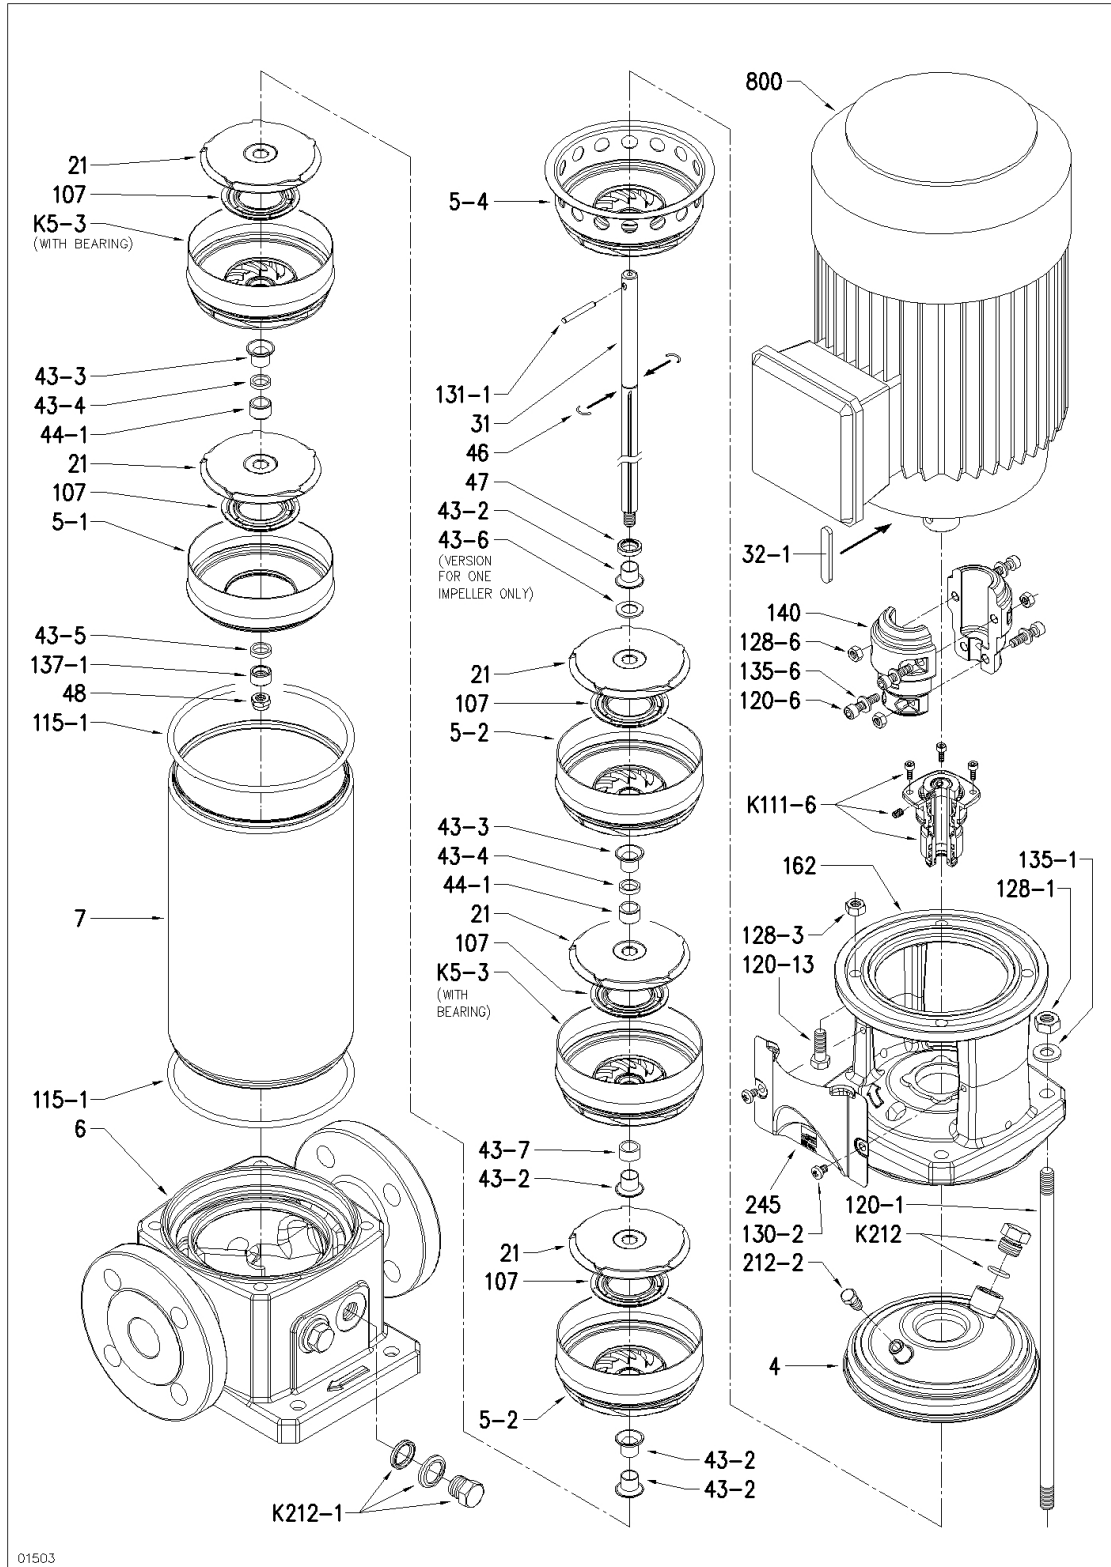

26250100034-3415010003-EVMSG1 3F5 Q1BEG E/0,37

26250100034-3415010003-EVMSG1 3F5 Q1BEG E/0,37

Position	Code	Description	Qty
6	240021130	BOTTOM CASING	1
47	241310268	RING	1
4	251438060	CASING COVER + VENTING PLUG	1
5-4	251482077	DISCHARGE CASING	1
K5-3	253402790	KIT INTERMEDIATE CASING + BEARING+LINER RING	1
5-2	254482085	INTERMEDIATE CASING+LINER RING	1
48	363300120	NUT	1
131-1	367936792	PIN	1
K212	369270007	KIT PLUG+O-RING	1
44-1	371416185	BEARING	1
K111-6	371416190	KIT CARTRIDGE+MECH.SEAL+O-RING	1
137-1	371434095	IMPELLER SPACER	1
212-2	375340070	VENTING PLUG	1
120-13	369600048	BOLT	4
120-6	369641004	BOLT	4
128-6	363304001	NUT	4
130-2	369640002	BOLT	4
135-6	360610030	WASHER	4
K212-1	369270006	KIT PLUG+WASHER+O-RING	4