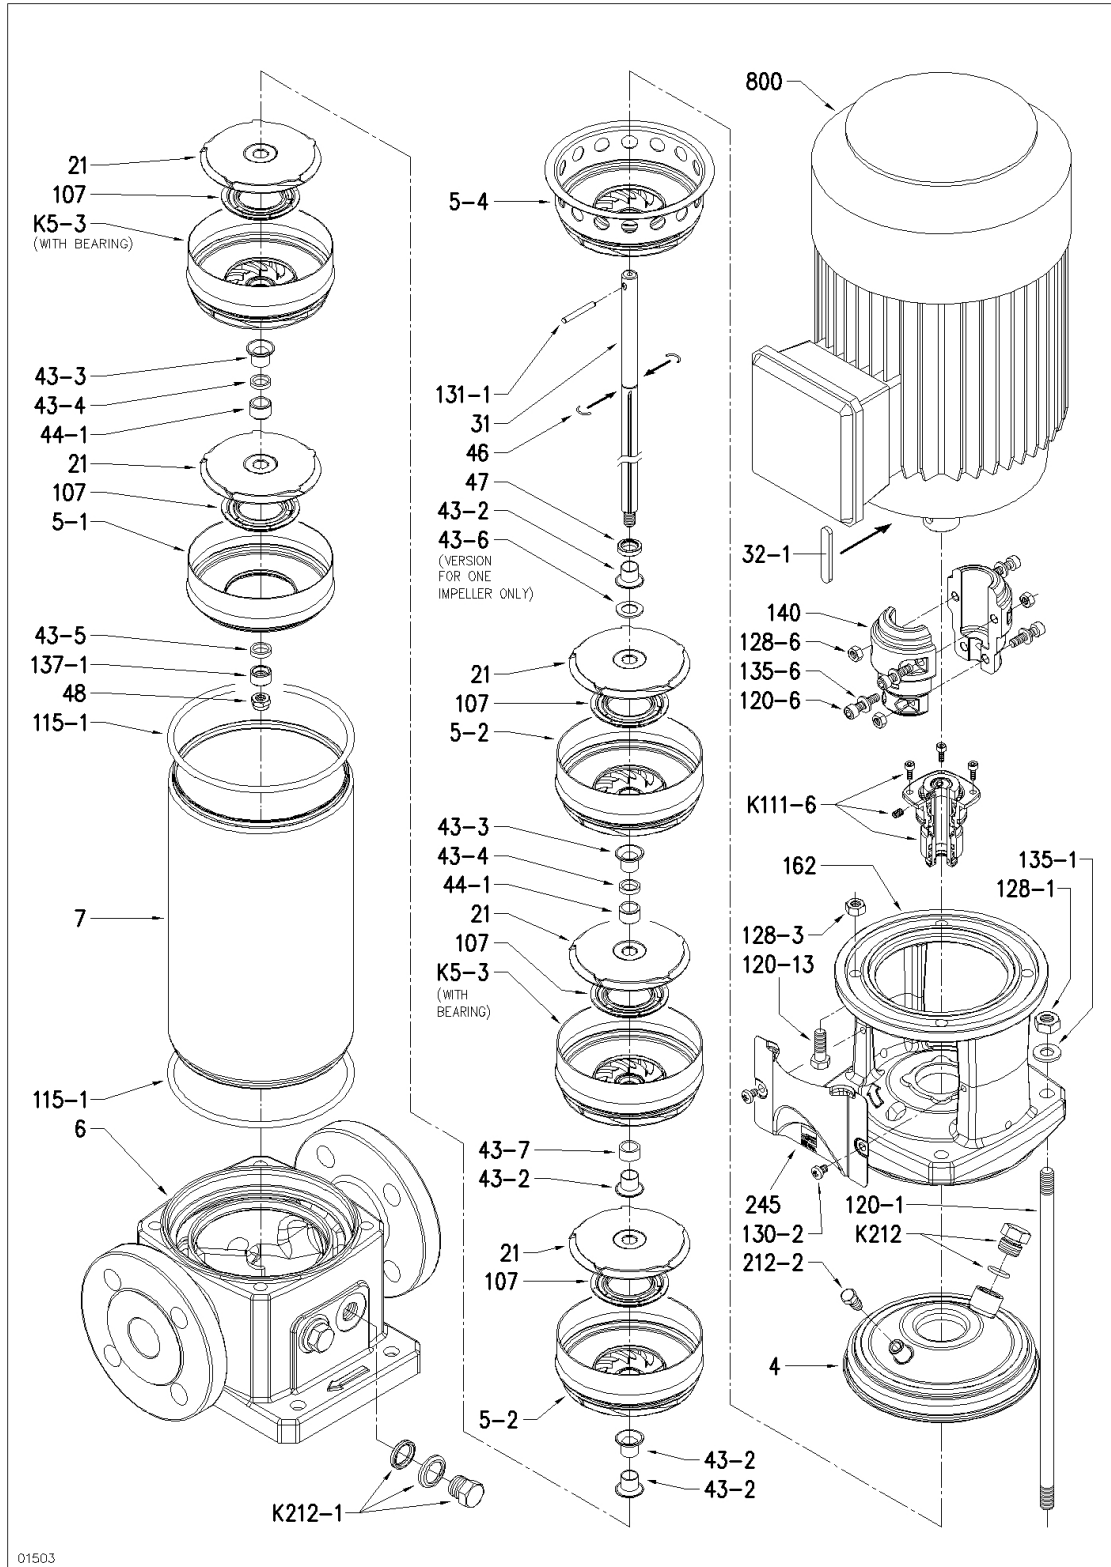

2625010094-3415010009-EVMSG1 9F5 Q1BEG E/0,55

26250100094-3415010009-EVMSG1 9F5 Q1BEG E/0,55

Position	Code	Description	Qty
6	240021130	BOTTOM CASING	1
47	241310268	RING	1
4	251438060	CASING COVER + VENTING PLUG	1
5-4	251482077	DISCHARGE CASING	1
K5-3	253402790	KIT INTERMEDIATE CASING + BEARING+LINER RING	1
48	363300120	NUT	1
131-1	367936792	PIN	1
K212	369270007	KIT PLUG+O-RING	1
44-1	371416185	BEARING	1
K111-6	371416190	KIT CARTRIDGE+MECH.SEAL+O-RING	1
137-1	371434095	IMPELLER SPACER	1
212-2	375340070	VENTING PLUG	1
120-13	369600048	BOLT	4
120-6	369641004	BOLT	4
128-6	363304001	NUT	4
130-2	369640002	BOLT	4
135-6	360610030	WASHER	4
K212-1	369270006	KIT PLUG+WASHER+O-RING	4