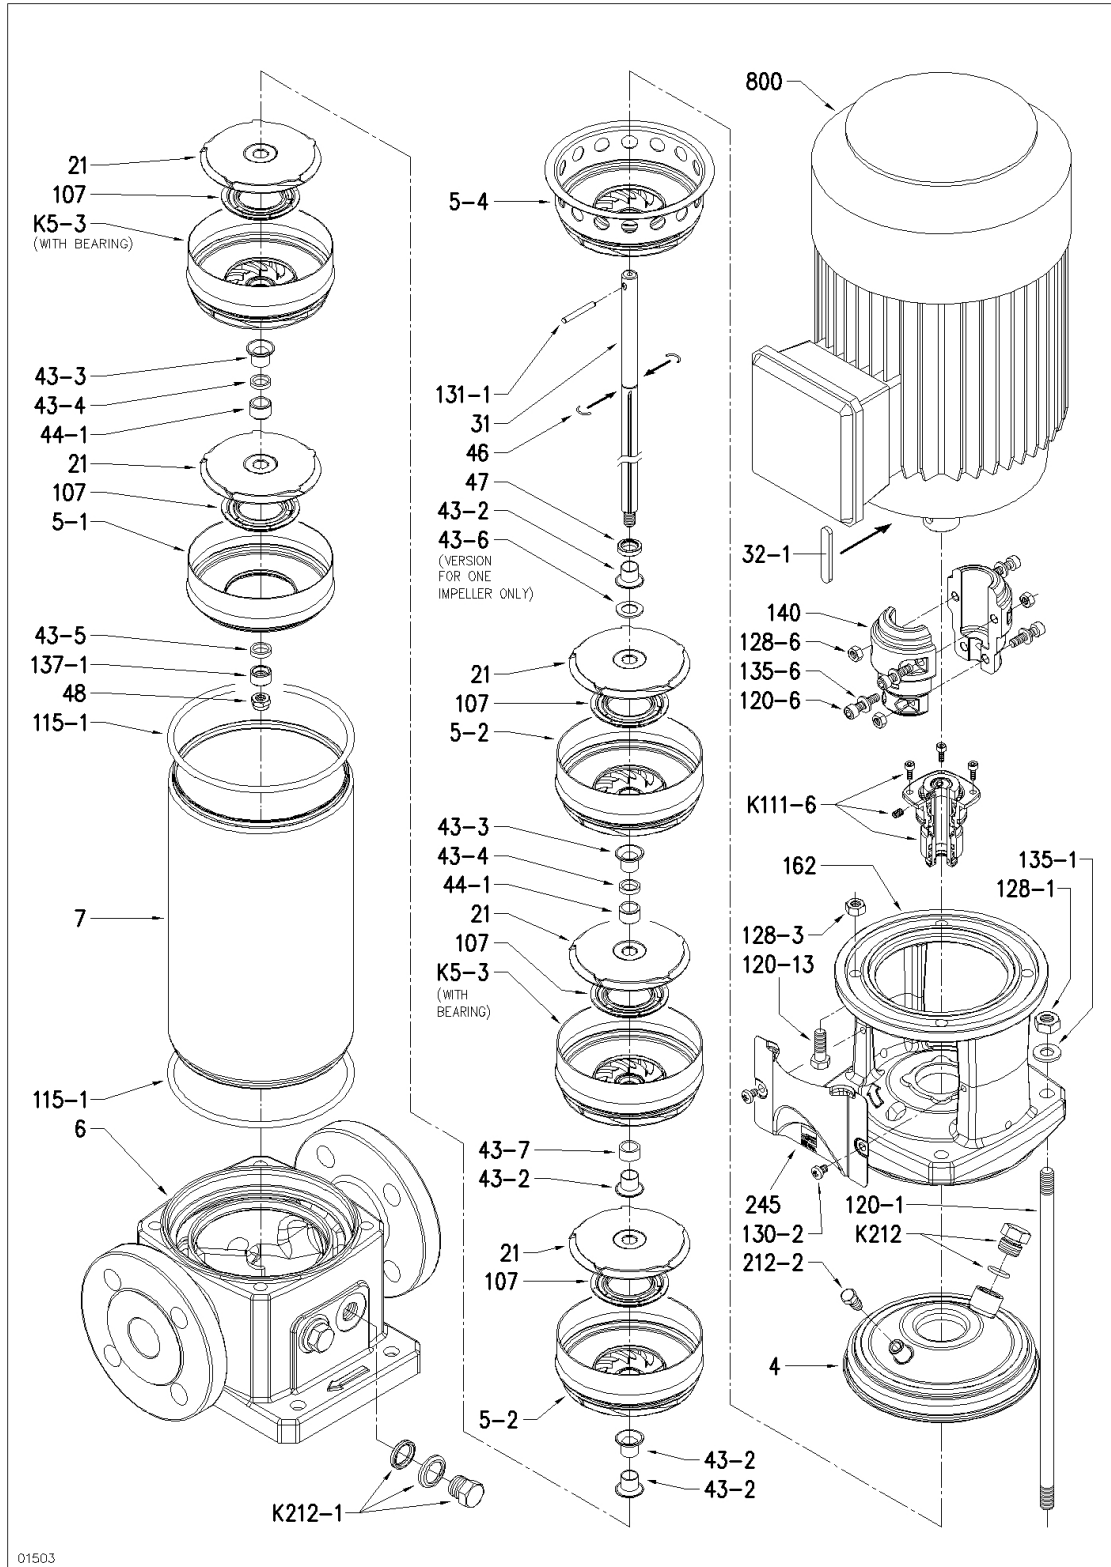

26550100115-3445010011-EVMSG10 11F5 Q1BEG E/4 ETM

26550100115-3445010011-EVMSG10 11F5 Q1BEG E/4 ETM

Position	Code	Description	Qty
5-2	254482183	INTERMEDIATE CASING	1
128-1	740040002	NUT	4
5-4	251482182	DISCHARGE CASING	1
4	251438062	CASING COVER + VENTING PLUG	1
6	240021134	BOTTOM CASING	1
46	360970016	HALF-COUPLING	2
47	241310267	RING	1
48	363300121	NUT	1
115-1	360921645	O-RING	2
120-6	369641004	BOLT	4
128-6	363304001	NUT	4
130-2	369640002	BOLT	4
131-1	367936793	PIN	1
135-6	360610030	WASHER	4
137-1	371434096	IMPELLER SPACER	1
212-2	375340070	VENTING PLUG	1
43-3	371416173	SPACER	1
44-1	371416186	BEARING	1
5-1	254482081	SUCTION CASING+RASAMENTO	1
K111-6	371416192	KIT CARTRIDGE+MECH.SEAL+O-RING	1
K212	369270007	KIT PLUG+O-RING	1
K212-1	369270006	KIT PLUG+WASHER+O-RING	4
K5-3	253402792	KIT INTERMEDIATE CASING + BEARING+LINER RING	1
120-13	369600037	BOLT	4
140	275449220	HALF-COUPLING	2
162	240080723	MOTOR BRACKET	1
245	271473225	COUPLINGUARD	2
32-1	361336215	KEY	1
7	285427422	OUTER CASING	1
21	251450433	IMPELLER	11
31	275411056	SHAFT	1
107	251410276	LINER RING	11
43-2	371416173	SPACER	1