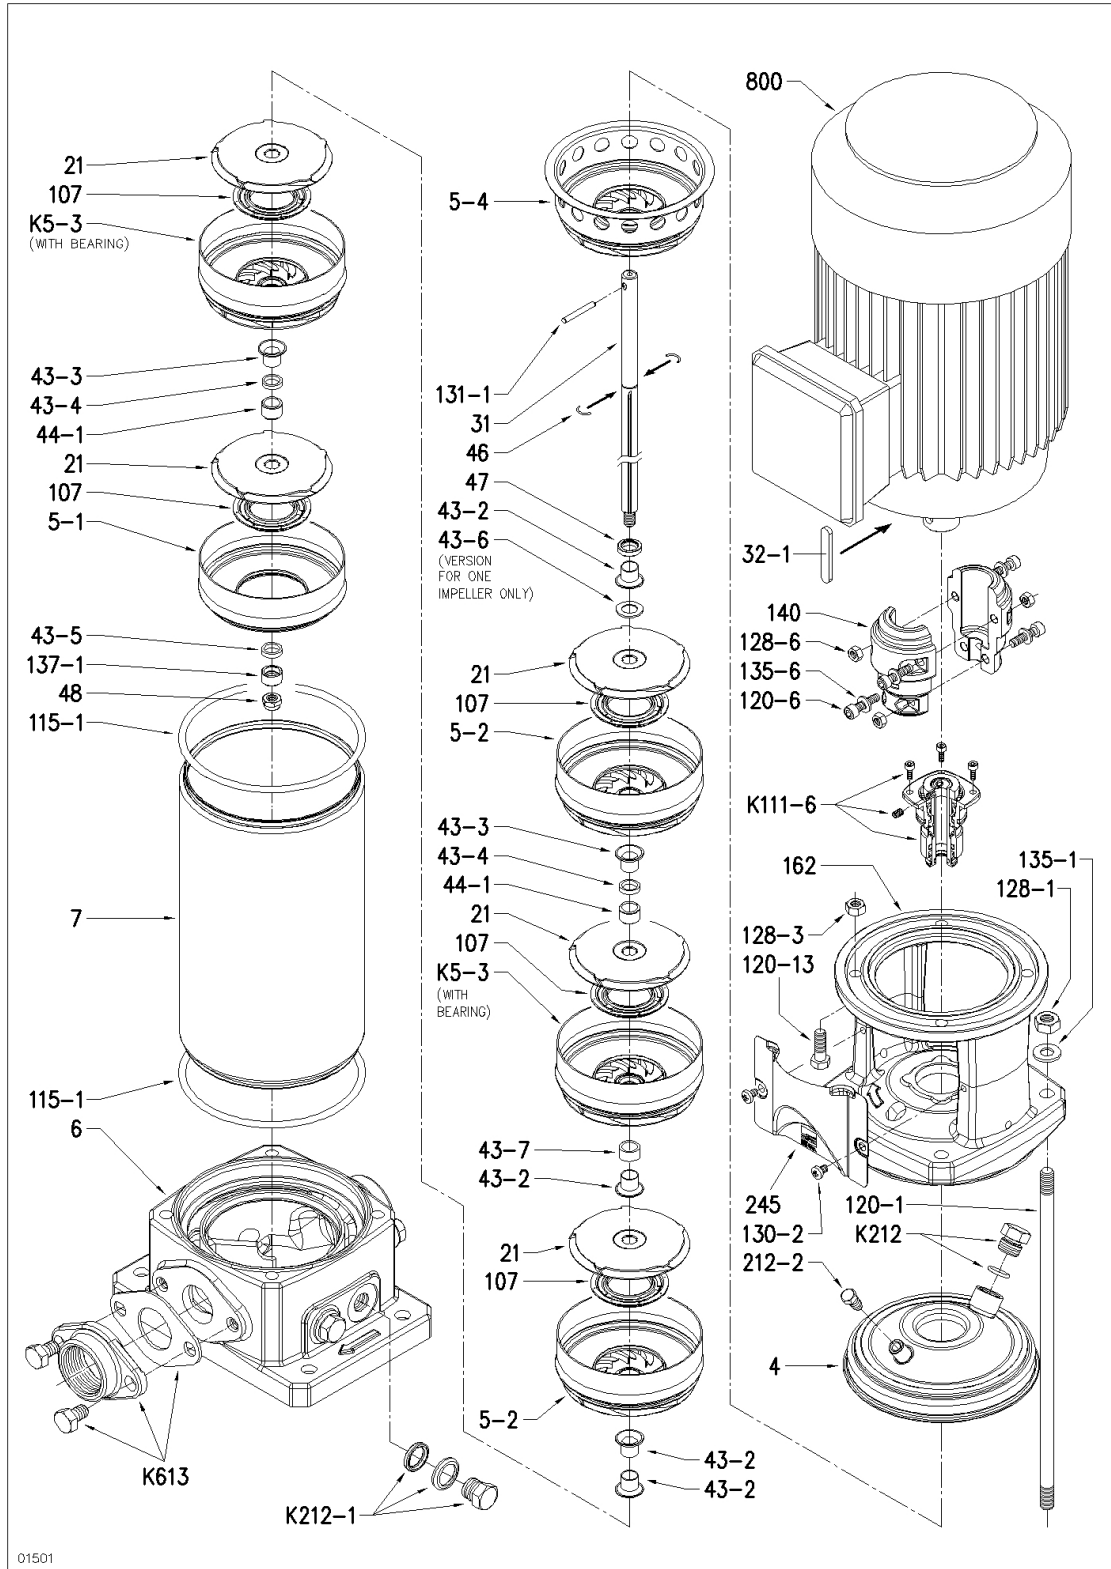

26550000115-3445000011-EVMSG10 11N5 Q1BEG E/4 ETM

26550000115-3445000011-EVMSG10 11N5 Q1BEG E/4 ETM

Position	Code	Description	Qty
5-2	254482183	INTERMEDIATE CASING	1
128-1	740040002	NUT	4
5-4	251482182	DISCHARGE CASING	1
4	251438062	CASING COVER + VENTING PLUG	1
6	240021140	BOTTOM CASING	1
46	360970016	HALF-COUPLING	2
47	241310267	RING	1
48	363300121	NUT	1
115-1	360921645	O-RING	2
120-6	369641004	BOLT	4
128-6	363304001	NUT	4
130-2	369640002	BOLT	4
131-1	367936793	PIN	1
135-6	360610030	WASHER	4
137-1	371434096	IMPELLER SPACER	1
212-2	375340070	VENTING PLUG	1
43-3	371416173	SPACER	1
44-1	371416186	BEARING	1
5-1	254482081	SUCTION CASING+RASAMENTO	1
K111-6	371416192	KIT CARTRIDGE+MECH.SEAL+O-RING	1
K212	369270007	KIT PLUG+O-RING	1
K212-1	369270006	KIT PLUG+WASHER+O-RING	4
K5-3	253402792	KIT INTERMEDIATE CASING + BEARING+LINER RING	1
K613	364400077	KIT FLANGE	1
120-13	369600037	BOLT	4
140	275449220	HALF-COUPLING	2
162	240080723	MOTOR BRACKET	1
245	271473225	COUPLINGUARD	2
32-1	361336215	KEY	1
7	285427422	OUTER CASING	1
21	251450433	IMPELLER	11
31	275411056	SHAFT	1
107	251410276	LINER RING	11
43-2	371416173	SPACER	1