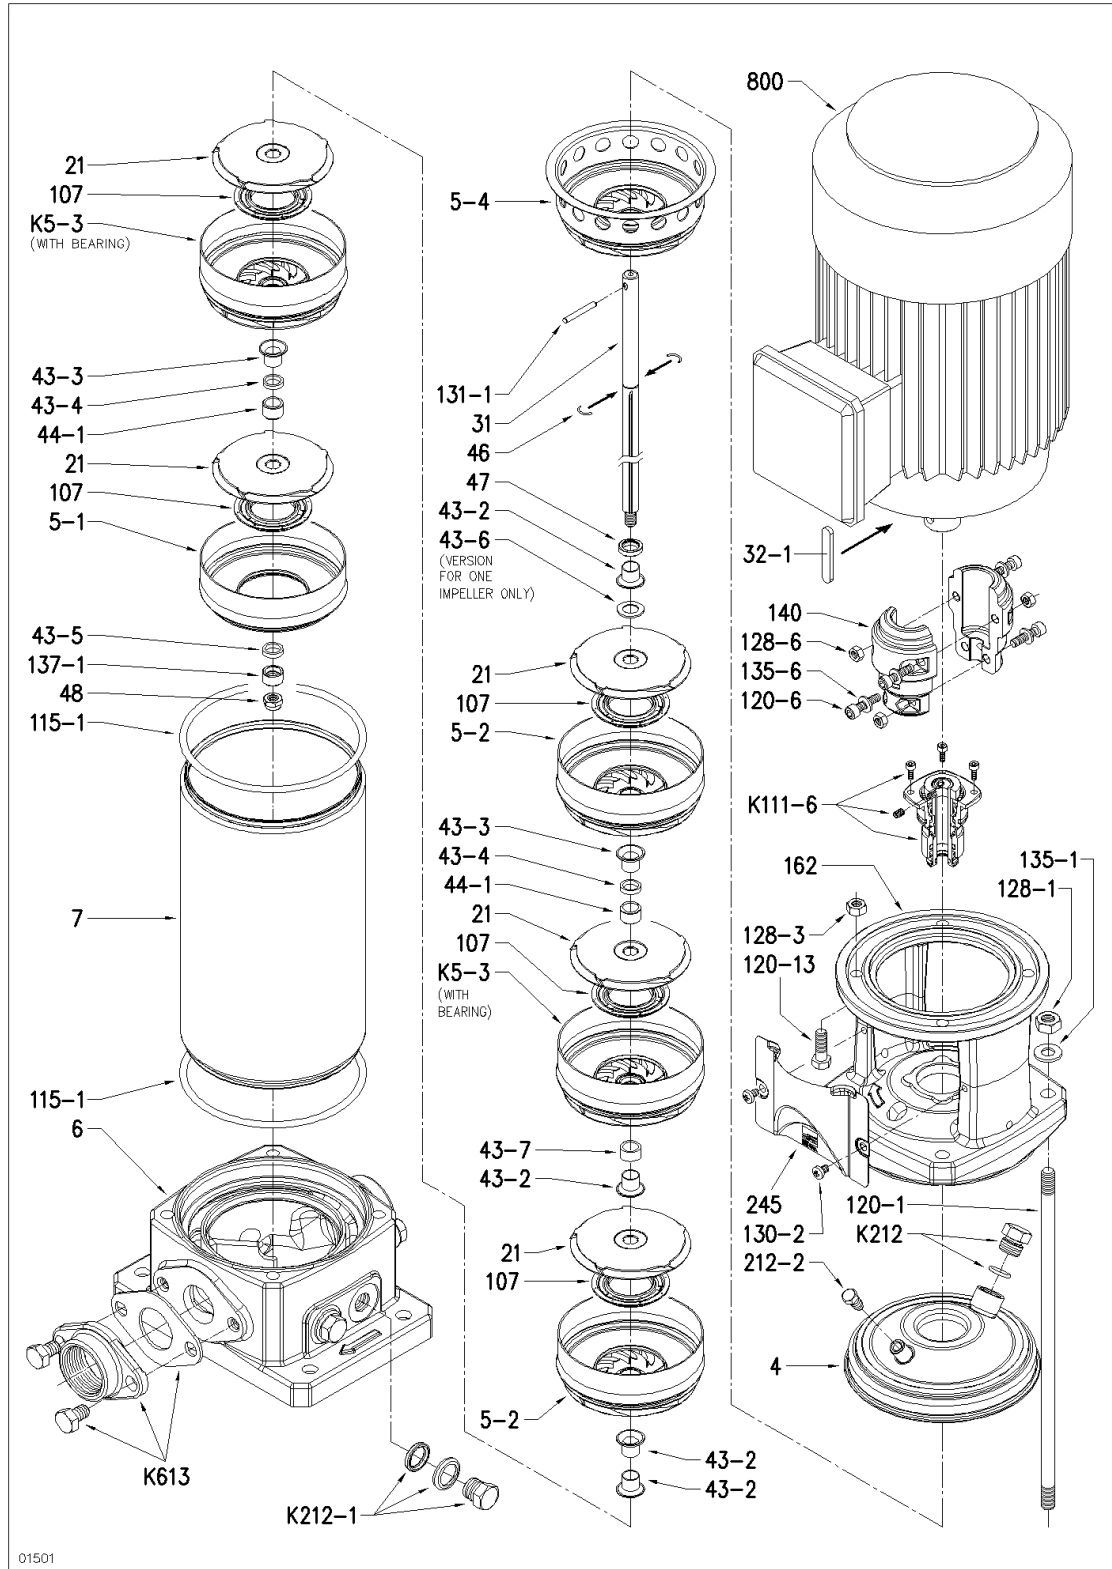

2655000025-344500002-EVMSG10 2N5 Q1BEG E/0,75 ETM

2655000025-344500002-EVMSG10 2N5 Q1BEG E/0,75 ETM

Position	Code	Description	Qty
128-1	740040002	NUT	4
5-4	251482182	DISCHARGE CASING	1
4	251438062	CASING COVER + VENTING PLUG	1
6	240021140	BOTTOM CASING	1
7	285427413	OUTER CASING	1
21	251450433	IMPELLER	2
31	275411047	SHAFT	1
46	360970016	HALF-COUPLING	2
47	241310267	RING	1
48	363300121	NUT	1
107	251410276	LINER RING	2
140	275449216	HALF-COUPLING	2
162	240080719	MOTOR BRACKET	1
245	271473224	COUPLINGUARD	2
115-1	360921645	O-RING	2
120-13	369600048	BOLT	4
120-6	369641004	BOLT	4
128-6	363304001	NUT	4
130-2	369640002	BOLT	4
131-1	367936793	PIN	1
135-6	360610030	WASHER	4
137-1	371434096	IMPELLER SPACER	1
212-2	375340070	VENTING PLUG	1
32-1	361336211	KEY	1
43-3	371416173	SPACER	1
44-1	371416186	BEARING	1
5-1	254482081	SUCTION CASING+RASAMENTO	1
K111-6	371416192	KIT CARTRIDGE+MECH.SEAL+O-RING	1
K212	369270007	KIT PLUG+O-RING	1
K212-1	369270006	KIT PLUG+WASHER+O-RING	4
K5-3	253402792	KIT INTERMEDIATE CASING + BEARING+LINER RING	1
K613	364400077	KIT FLANGE	1