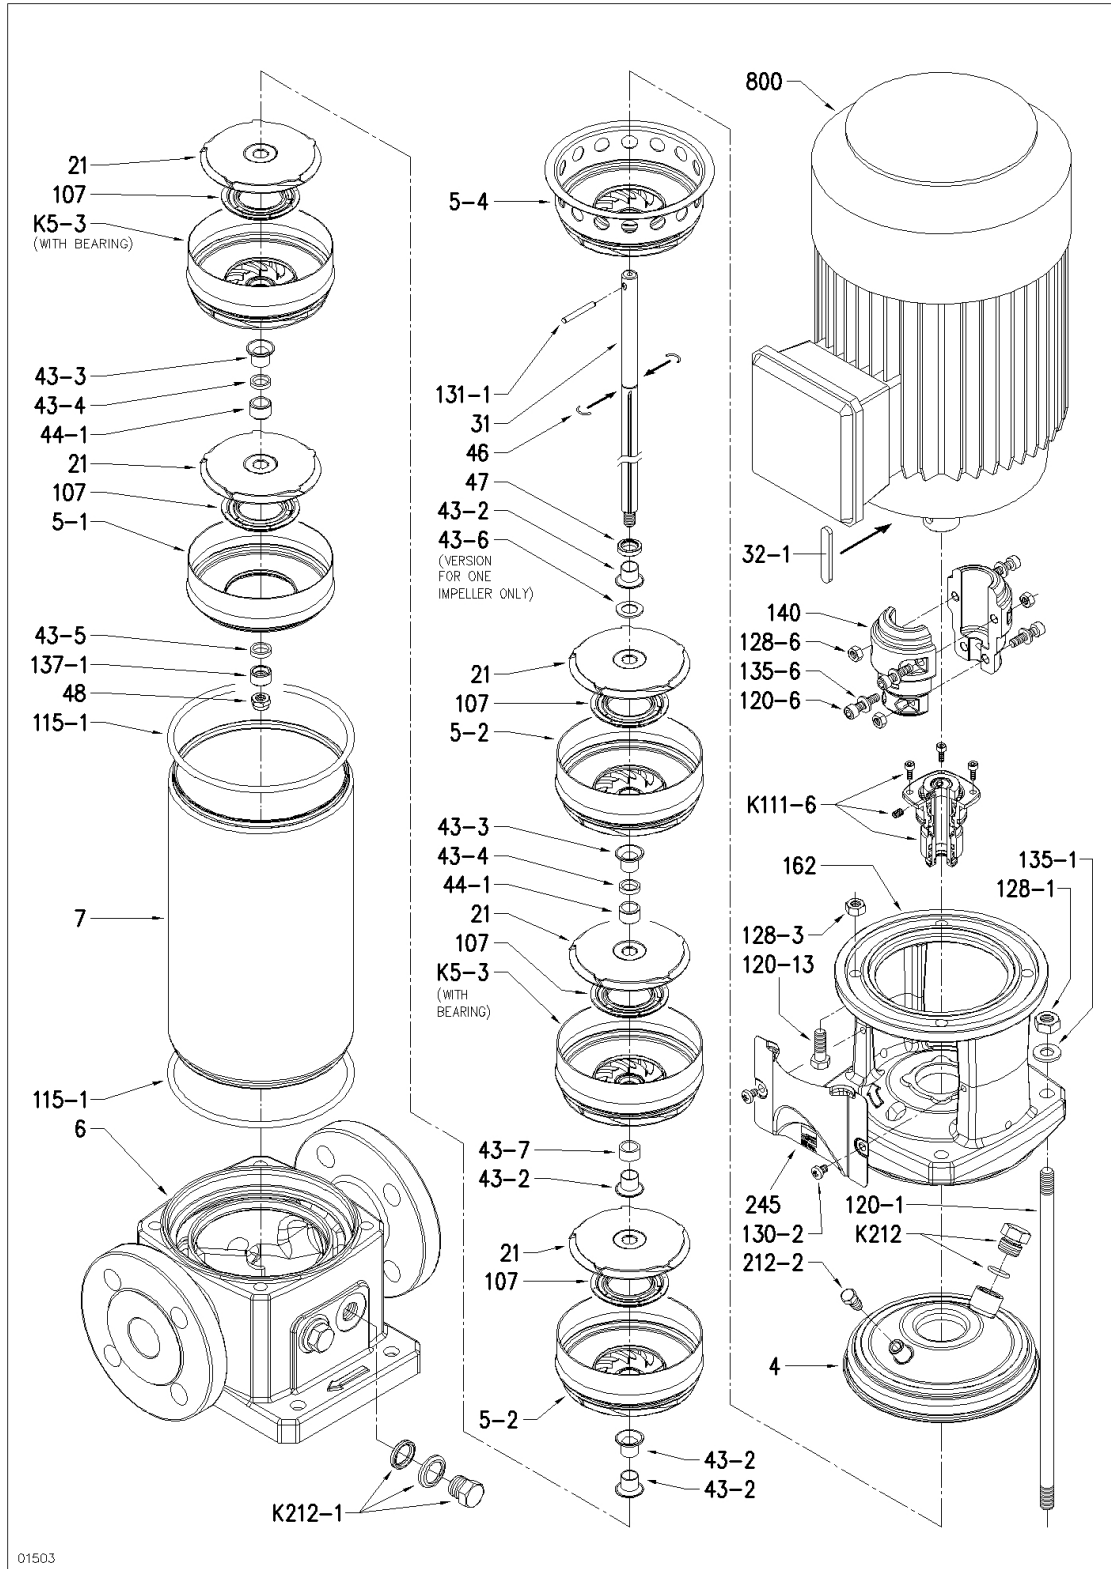

26550100035-3445010003-EVMSG10 3F5 Q1BEG E/1,5 ETM

26550100035-3445010003-EVMSG10 3F5 Q1BEG E/1,5 ETM

Position	Code	Description	Qty
93	360991523	LIP SEAL	1
5-2	254482183	INTERMEDIATE CASING	1
128-1	740040002	NUT	4
5-4	251482182	DISCHARGE CASING	1
4	251438062	CASING COVER + VENTING PLUG	1
6	240021134	BOTTOM CASING	1
46	360970016	HALF-COUPLING	2
47	241310267	RING	1
48	363300121	NUT	1
245	271473224	COUPLINGUARD	2
115-1	360921645	O-RING	2
120-13	369600048	BOLT	4
120-6	369641004	BOLT	4
128-6	363304001	NUT	4
130-2	369640002	BOLT	4
131-1	367936793	PIN	1
135-6	360610030	WASHER	4
137-1	371434096	IMPELLER SPACER	1
212-2	375340070	VENTING PLUG	1
43-3	371416173	SPACER	1
44-1	371416186	BEARING	1
5-1	254482081	SUCTION CASING+RASAMENTO	1
K111-6	371416192	KIT CARTRIDGE+MECH.SEAL+O-RING	1
K212	369270007	KIT PLUG+O-RING	1
K212-1	369270006	KIT PLUG+WASHER+O-RING	4
K5-3	253402792	KIT INTERMEDIATE CASING + BEARING+LINER RING	1
7	285427414	OUTER CASING	1
21	251450433	IMPELLER	3
31	275411048	SHAFT	1
107	251410276	LINER RING	3
140	275449192	HALF-COUPLING	2
162	240080721	MOTOR BRACKET	1
32-1	361336212	KEY	1
43-2	371416173	SPACER	1