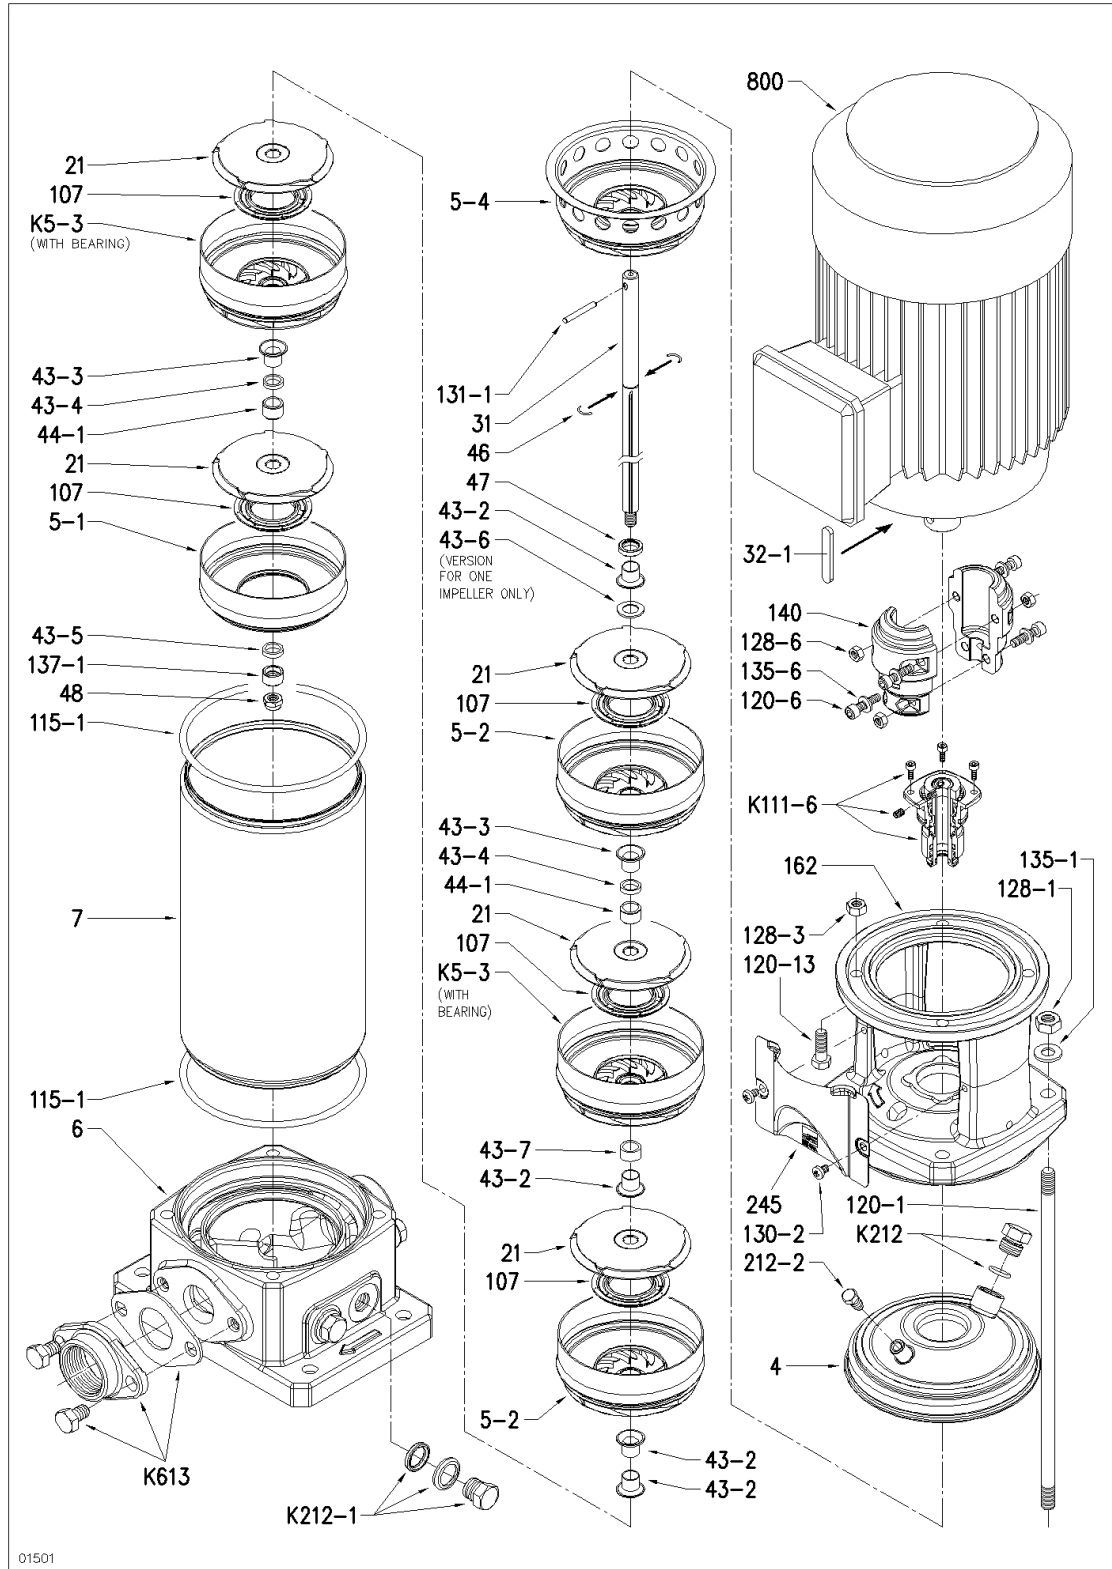

2655000035-344500003-EVMSG10 3N5 Q1BEG E/1,5 ETM

26550000035-3445000003-EVMSG10 3N5 Q1BEG E/1,5 ETM

Position	Code	Description	Qty
5-2	254482183	INTERMEDIATE CASING	1
93	360991523	LIP SEAL	1
128-1	740040002	NUT	4
5-4	251482182	DISCHARGE CASING	1
4	251438062	CASING COVER + VENTING PLUG	1
6	240021140	BOTTOM CASING	1
46	360970016	HALF-COUPLING	2
47	241310267	RING	1
48	363300121	NUT	1
245	271473224	COUPLINGUARD	2
115-1	360921645	O-RING	2
120-13	369600048	BOLT	4
120-6	369641004	BOLT	4
128-6	363304001	NUT	4
130-2	369640002	BOLT	4
131-1	367936793	PIN	1
135-6	360610030	WASHER	4
137-1	371434096	IMPELLER SPACER	1
212-2	375340070	VENTING PLUG	1
43-3	371416173	SPACER	3
44-1	371416186	BEARING	1
5-1	254482081	SUCTION CASING+RASAMENTO	1
K111-6	371416192	KIT CARTRIDGE+MECH.SEAL+O-RING	1
K212	369270007	KIT PLUG+O-RING	1
K212-1	369270006	KIT PLUG+WASHER+O-RING	4
K5-3	253402792	KIT INTERMEDIATE CASING + BEARING+LINER RING	1
K613	364400077	KIT FLANGE	1
7	285427414	OUTER CASING	1
21	251450433	IMPELLER	3
31	275411048	SHAFT	1
107	251410276	LINER RING	3
140	275449192	HALF-COUPLING	2
162	240080721	MOTOR BRACKET	1
32-1	361336212	KEY	1
43-2	371416173	SPACER	3