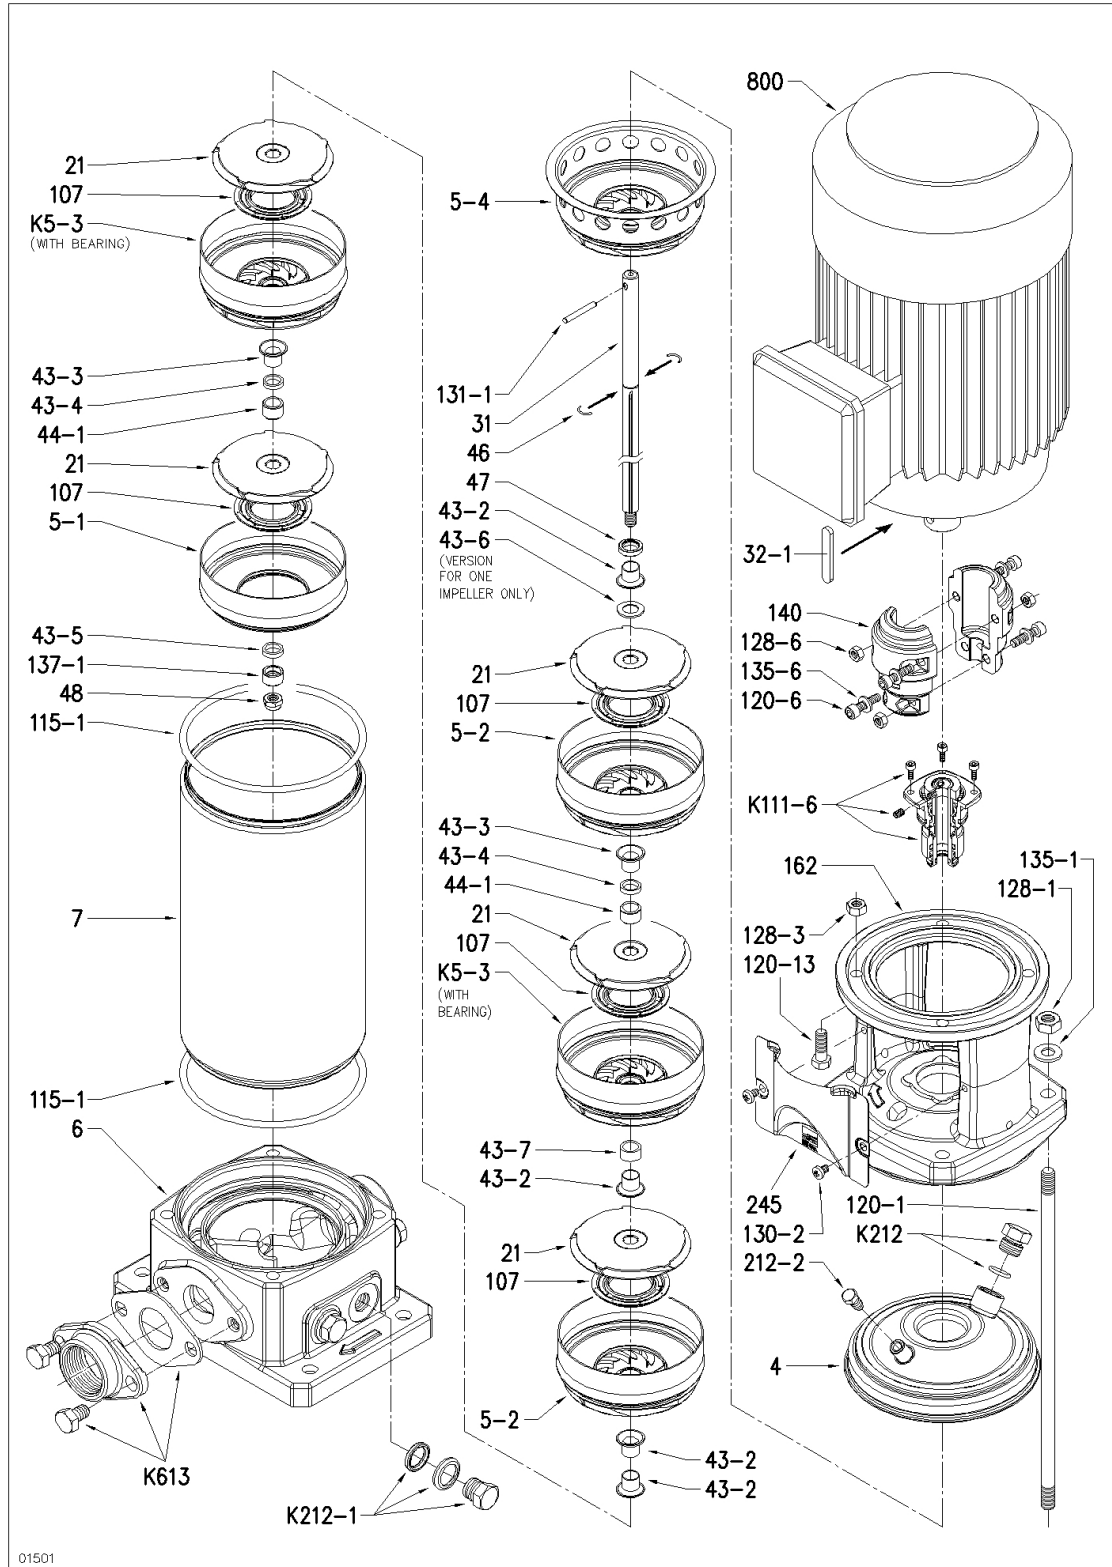

2655000075-344500007-EVMSG10 7N5 Q1BEG E/3 ETM

26550000075-3445000007-EVMSG10 7N5 Q1BEG E/3 ETM

Position	Code	Description	Qty
5-2	254482183	INTERMEDIATE CASING	1
128-1	740040002	NUT	4
5-4	251482182	DISCHARGE CASING	1
4	251438062	CASING COVER + VENTING PLUG	1
6	240021140	BOTTOM CASING	1
46	360970016	HALF-COUPLING	2
47	241310267	RING	1
48	363300121	NUT	1
115-1	360921645	O-RING	2
120-6	369641004	BOLT	4
128-6	363304001	NUT	4
130-2	369640002	BOLT	4
131-1	367936793	PIN	1
135-6	360610030	WASHER	4
137-1	371434096	IMPELLER SPACER	1
212-2	375340070	VENTING PLUG	1
43-3	371416173	SPACER	1
44-1	371416186	BEARING	1
5-1	254482081	SUCTION CASING+RASAMENTO	1
K111-6	371416192	KIT CARTRIDGE+MECH.SEAL+O-RING	1
K212	369270007	KIT PLUG+O-RING	1
K212-1	369270006	KIT PLUG+WASHER+O-RING	4
K5-3	253402792	KIT INTERMEDIATE CASING + BEARING+LINER RING	1
K613	364400077	KIT FLANGE	1
120-13	369600037	BOLT	4
7	285427418	OUTER CASING	1
21	251450433	IMPELLER	7
31	275411052	SHAFT	1
107	251410276	LINER RING	7
140	275449220	HALF-COUPLING	2
162	240080723	MOTOR BRACKET	1
245	271473225	COUPLINGUARD	2
32-1	361336215	KEY	1
43-2	371416173	SPACER	1