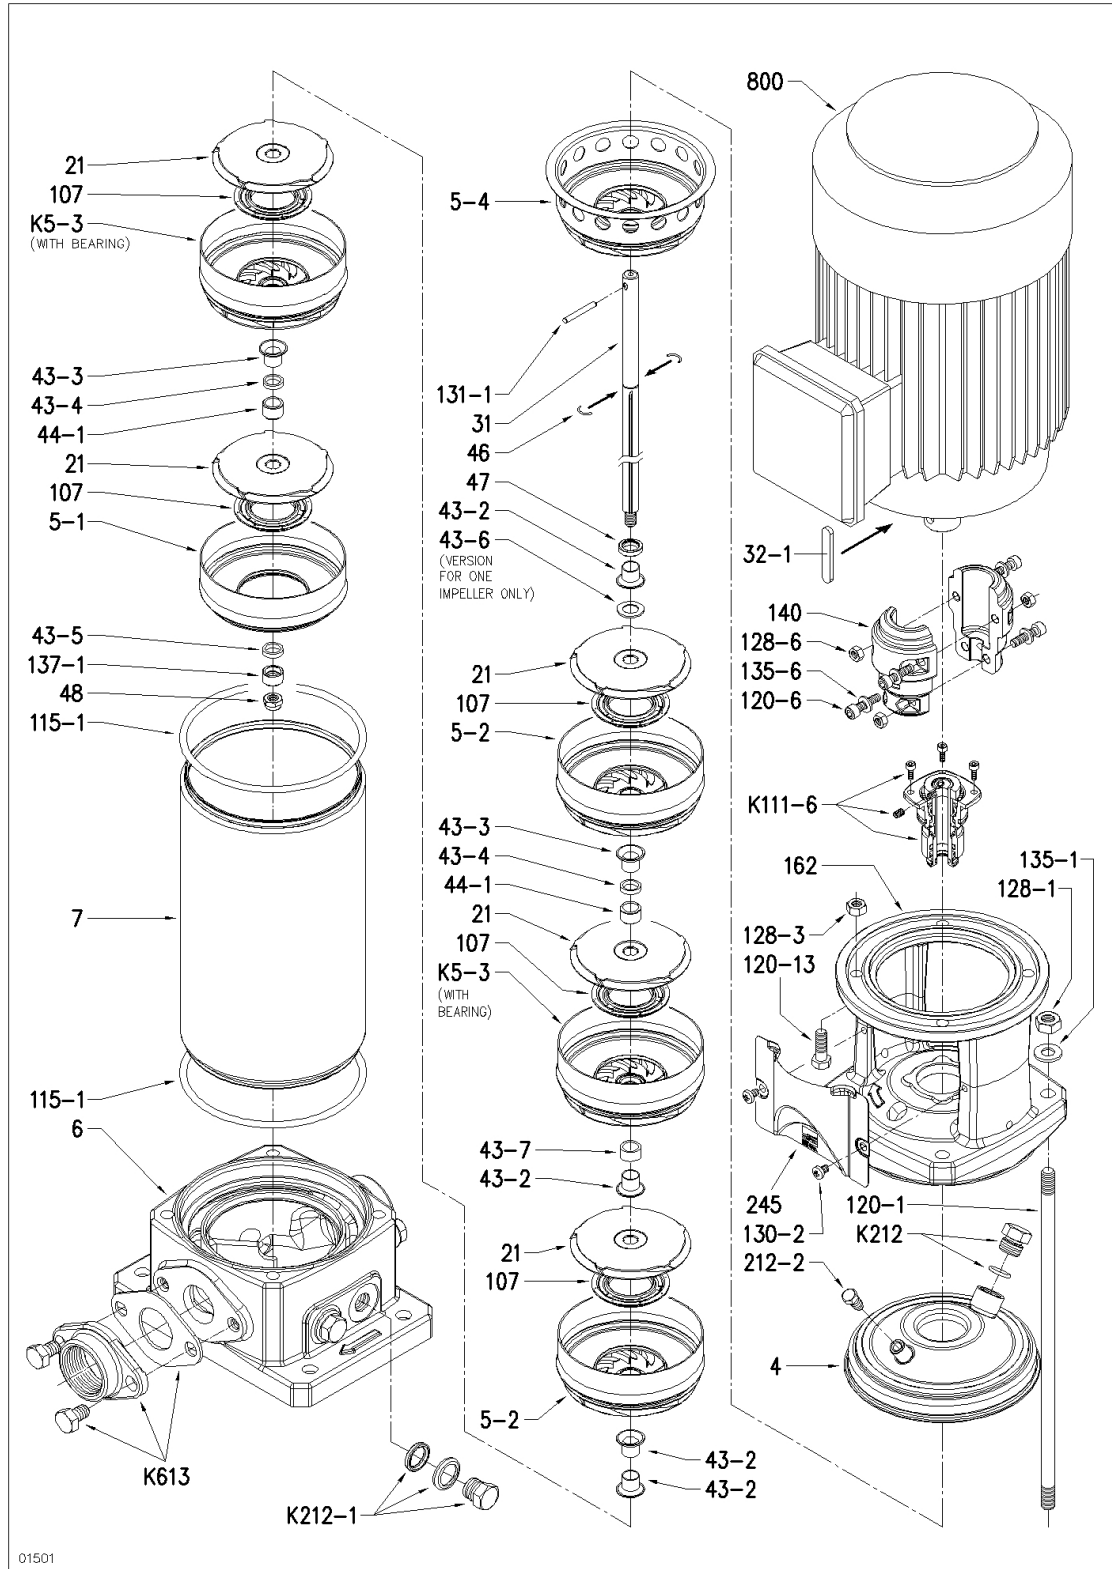

2655000095-344500009-EVMSG10 9N5 Q1BEG E/4 ETM

26550000095-3445000009-EVMSG10 9N5 Q1BEG E/4 ETM

Position	Code	Description	Qty
5-2	254482183	INTERMEDIATE CASING	1
128-1	740040002	NUT	4
5-4	251482182	DISCHARGE CASING	1
4	251438062	CASING COVER + VENTING PLUG	1
6	240021140	BOTTOM CASING	1
46	360970016	HALF-COUPLING	2
47	241310267	RING	1
48	363300121	NUT	1
115-1	360921645	O-RING	2
120-6	369641004	BOLT	4
128-6	363304001	NUT	4
130-2	369640002	BOLT	4
131-1	367936793	PIN	1
135-6	360610030	WASHER	4
137-1	371434096	IMPELLER SPACER	1
212-2	375340070	VENTING PLUG	1
43-3	371416173	SPACER	15
44-1	371416186	BEARING	1
5-1	254482081	SUCTION CASING+RASAMENTO	1
K111-6	371416192	KIT CARTRIDGE+MECH.SEAL+O-RING	1
K212	369270007	KIT PLUG+O-RING	1
K212-1	369270006	KIT PLUG+WASHER+O-RING	4
K5-3	253402792	KIT INTERMEDIATE CASING + BEARING+LINER RING	1
K613	364400077	KIT FLANGE	1
120-13	369600037	BOLT	4
140	275449220	HALF-COUPLING	2
162	240080723	MOTOR BRACKET	1
245	271473225	COUPLINGUARD	2
32-1	361336215	KEY	1
7	285427420	OUTER CASING	1
21	251450433	IMPELLER	9
31	275411054	SHAFT	1
107	251410276	LINER RING	9
43-2	371416173	SPACER	15