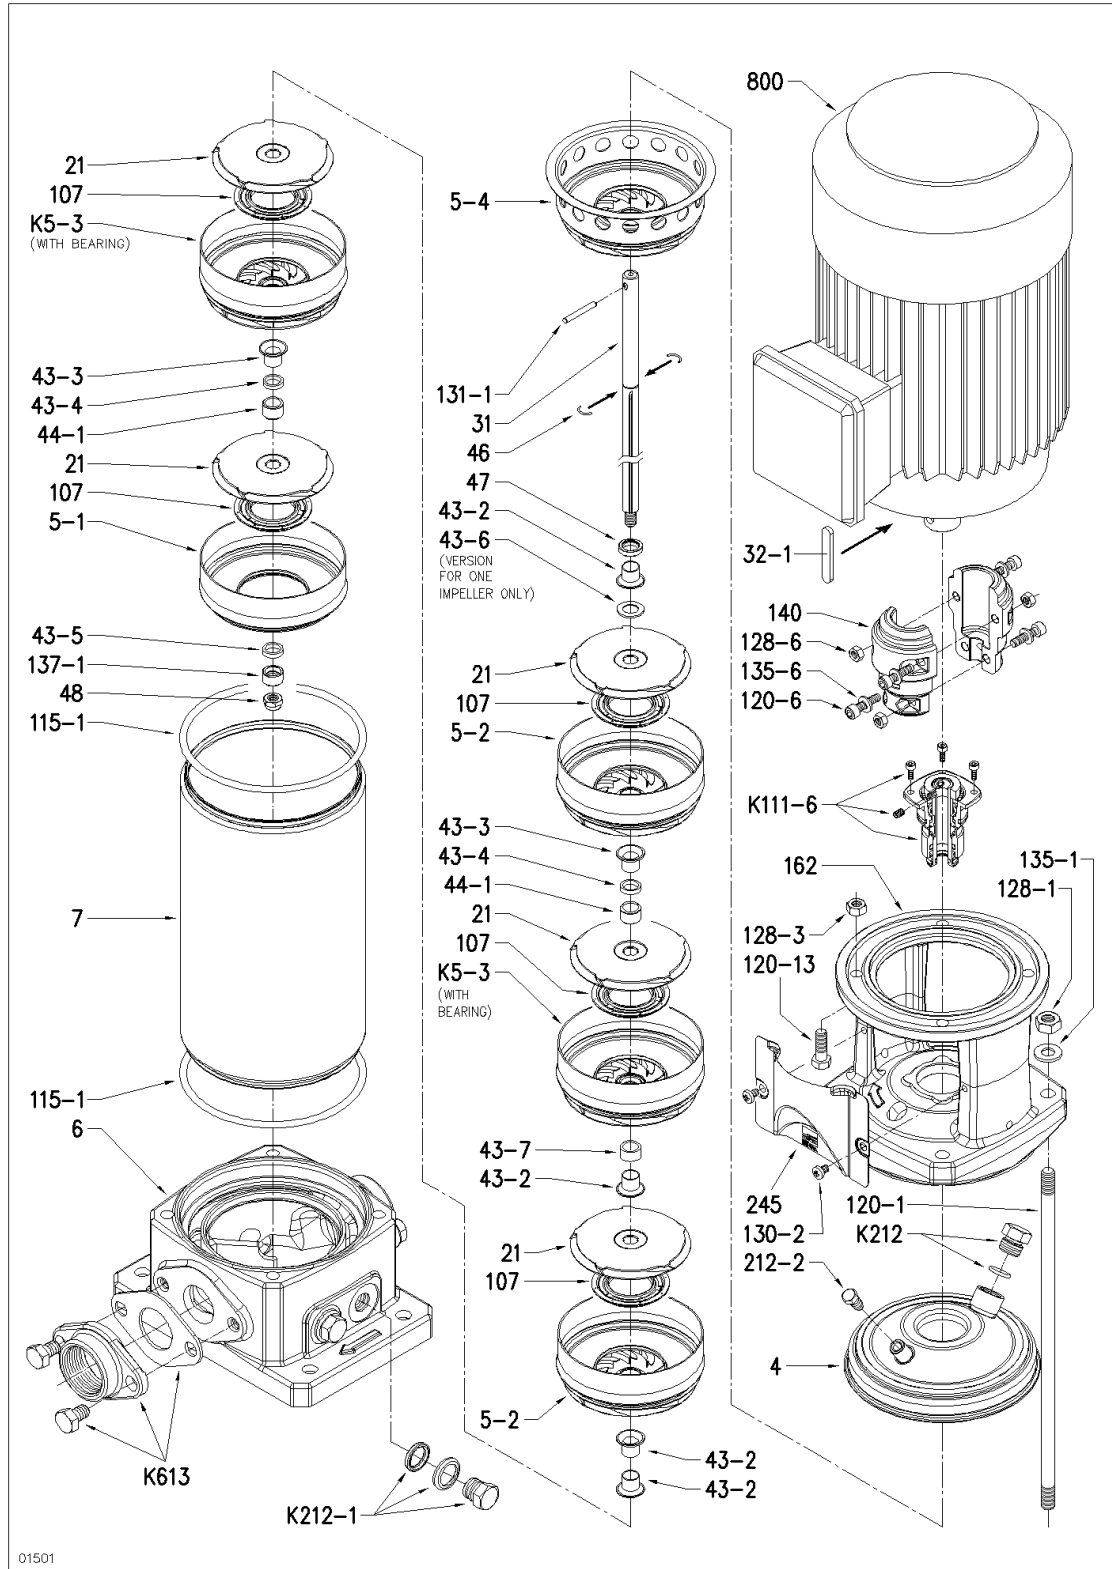

2665000035-345500003-EVMSG15 3N5 Q1BEG E/3 ETM

26650000035-3455000003-EVMSG15 3N5 Q1BEG E/3 ETM

Position	Code	Description	Qty
128-1	740040002	NUT	4
K5-3	253482185	INTERMEDIATE CASING	1
K5-3	253482185	INTERMEDIATE CASING	1
5-4	251482181	DISCHARGE CASING	1
5-4	251482181	DISCHARGE CASING	1
5-2	254482180	INTERMEDIATE CASING	1
5-2	254482180	INTERMEDIATE CASING	1
4	251438062	CASING COVER + VENTING PLUG	1
6	240021125	BOTTOM CASING	1
46	360970016	HALF-COUPLING	2
47	241310267	RING	1
48	363300121	NUT	1
115-1	360921645	O-RING	2
120-6	369641004	BOLT	4
128-6	363304001	NUT	4
130-2	369640002	BOLT	4
131-1	367936793	PIN	1
135-6	360610030	WASHER	4
137-1	371434096	IMPELLER SPACER	1
212-2	375340070	VENTING PLUG	1
43-3	371416202	SPACER	3
43-4	371316188	SPACER	1
44-1	371416186	BEARING	1
5-1	254482074	SUCTION CASING+LINER RING	1
K111-6	371416192	KIT CARTRIDGE+MECH.SEAL+O-RING	1
K212	369270007	KIT PLUG+O-RING	1
K212-1	369270006	KIT PLUG+WASHER+O-RING	4
K613	364400082	KIT FLANGE	1
120-13	369600037	BOLT	4
7	285427398	OUTER CASING	1
21	251450437	IMPELLER	3
31	275411041	SHAFT	1
107	251410281	LINER RING	3
140	275449220	HALF-COUPLING	2
162	240080723	MOTOR BRACKET	1
245	271473225	COUPLINGUARD	2
32-1	361336215	KEY	1
43-2	371416202	SPACER	3