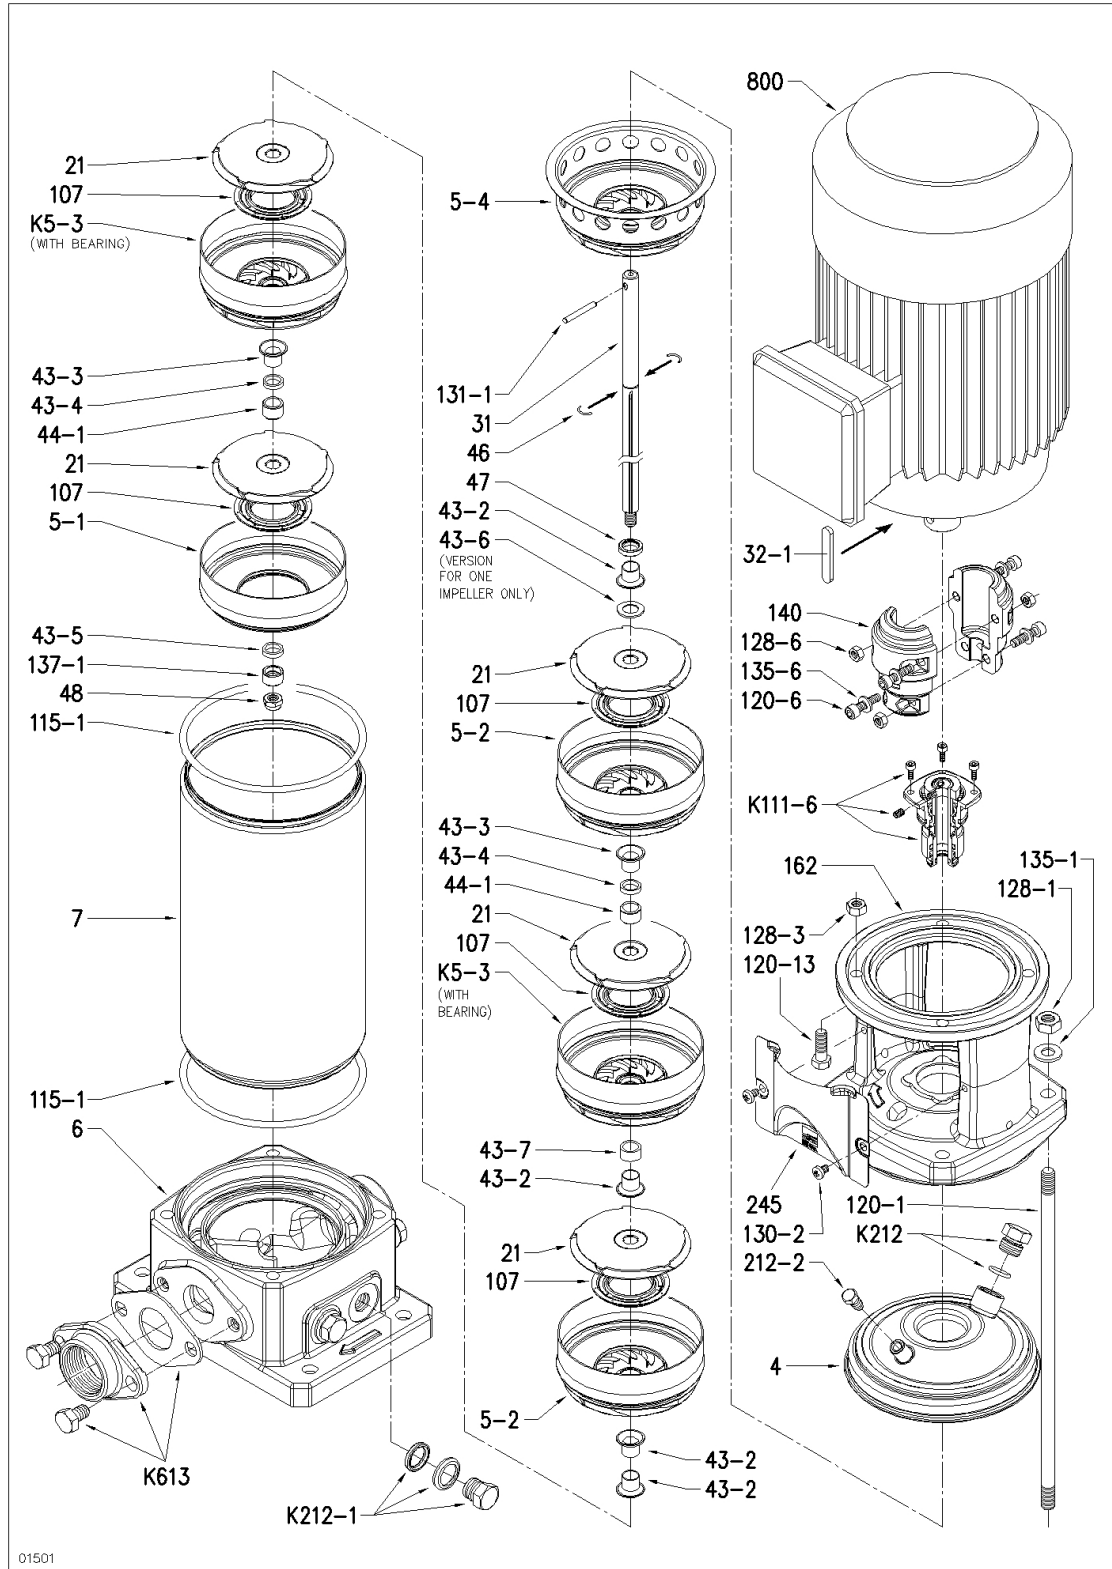

2665000045-345500004-EVMSG15 4N5 Q1BEG E/4 ETM

26650000045-3455000004-EVMSG15 4N5 Q1BEG E/4 ETM

Position	Code	Description	Qty
128-1	740040002	NUT	4
K5-3	253482185	INTERMEDIATE CASING	1
K5-3	253482185	INTERMEDIATE CASING	1
5-4	251482181	DISCHARGE CASING	1
5-4	251482181	DISCHARGE CASING	1
5-2	254482180	INTERMEDIATE CASING	1
5-2	254482180	INTERMEDIATE CASING	1
4	251438062	CASING COVER + VENTING PLUG	1
6	240021125	BOTTOM CASING	1
46	360970016	HALF-COUPLING	2
47	241310267	RING	1
48	363300121	NUT	1
115-1	360921645	O-RING	2
120-6	369641004	BOLT	4
128-6	363304001	NUT	4
130-2	369640002	BOLT	4
131-1	367936793	PIN	1
135-6	360610030	WASHER	4
137-1	371434096	IMPELLER SPACER	1
212-2	375340070	VENTING PLUG	1
43-3	371416202	SPACER	5
43-4	371316188	SPACER	1
44-1	371416186	BEARING	1
5-1	254482074	SUCTION CASING+LINER RING	1
K111-6	371416192	KIT CARTRIDGE+MECH.SEAL+O-RING	1
K212	369270007	KIT PLUG+O-RING	1
K212-1	369270006	KIT PLUG+WASHER+O-RING	4
K613	364400082	KIT FLANGE	1
120-13	369600037	BOLT	4
140	275449220	HALF-COUPLING	2
162	240080723	MOTOR BRACKET	1
245	271473225	COUPLINGUARD	2
32-1	361336215	KEY	1
7	285427399	OUTER CASING	1
21	251450437	IMPELLER	4
31	275411042	SHAFT	1
107	251410281	LINER RING	4
43-2	371416202	SPACER	5