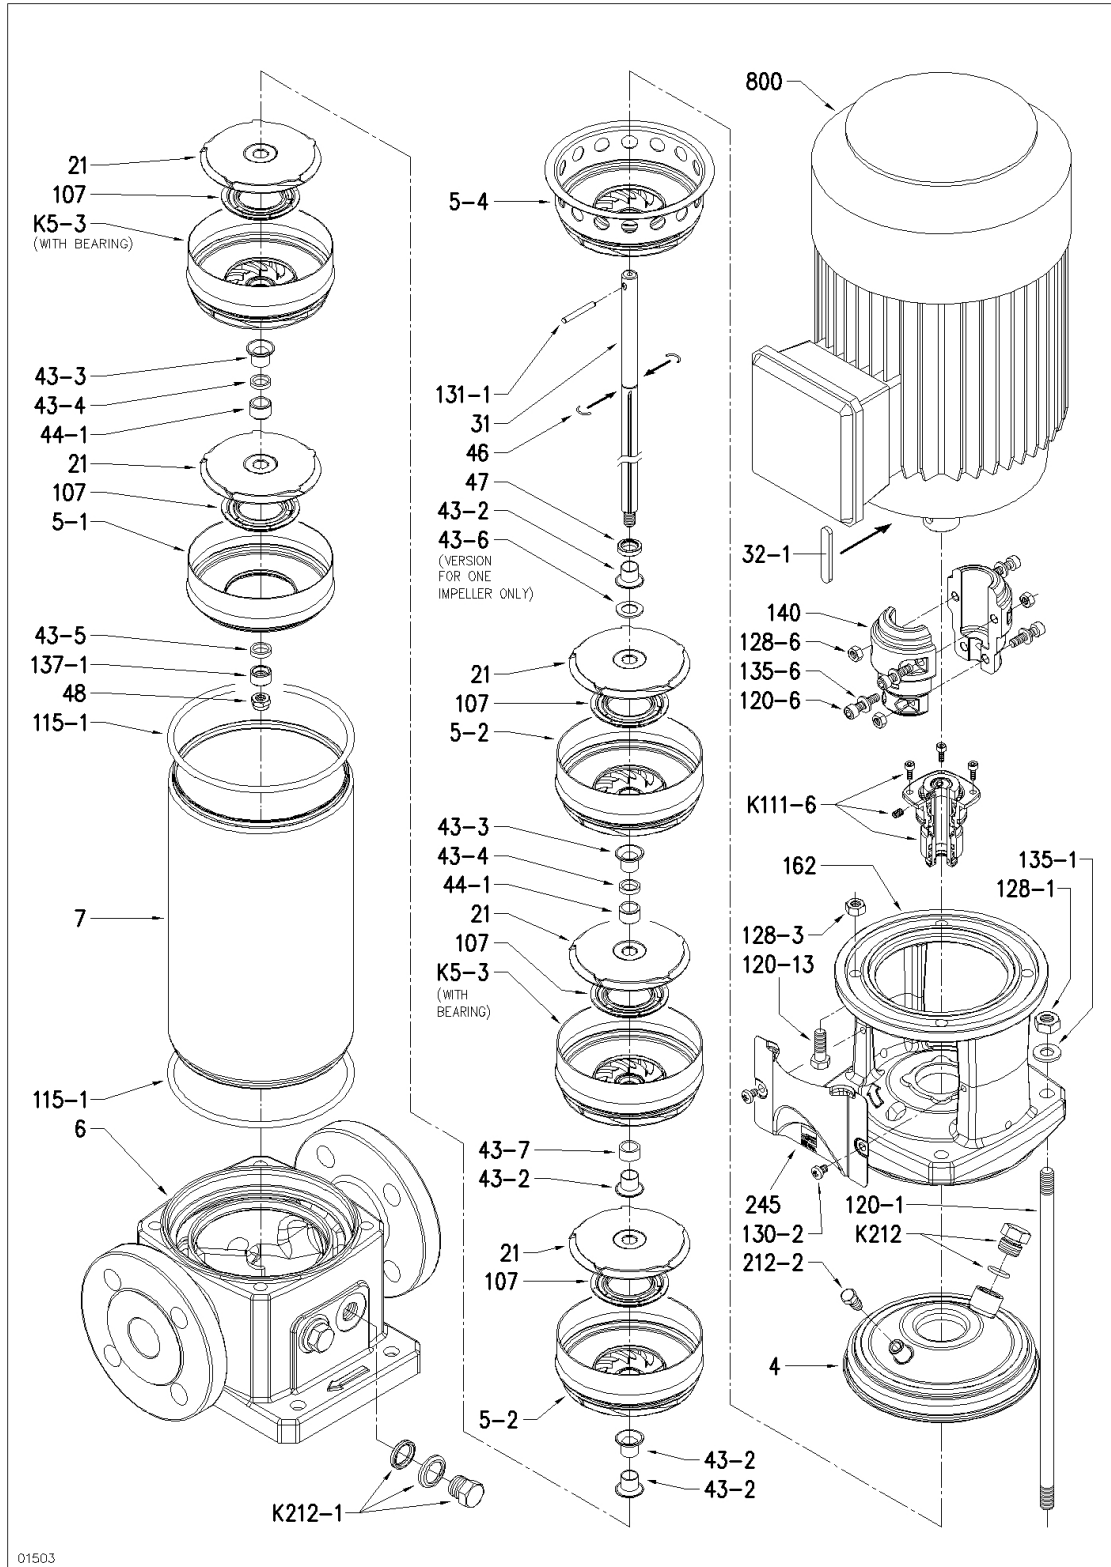

26650100055-3455010005-EVMSG15 5F5 Q1BEG E/5,5 ETM

26650100055-3455010005-EVMSG15 5F5 Q1BEG E/5,5 ETM

Position	Code	Description	Qty
128-1	740040002	NUT	4
K5-3	253482185	INTERMEDIATE CASING	1
K5-3	253482185	INTERMEDIATE CASING	1
5-4	251482181	DISCHARGE CASING	1
5-4	251482181	DISCHARGE CASING	1
5-2	254482180	INTERMEDIATE CASING	1
5-2	254482180	INTERMEDIATE CASING	1
4	251438062	CASING COVER + VENTING PLUG	1
6	240021136	BOTTOM CASING	1
46	360970016	HALF-COUPLING	2
47	241310267	RING	1
48	363300121	NUT	1
115-1	360921645	O-RING	2
130-2	369640002	BOLT	4
131-1	367936793	PIN	1
137-1	371434096	IMPELLER SPACER	1
212-2	375340070	VENTING PLUG	1
43-3	371416202	SPACER	7
43-4	371316188	SPACER	1
44-1	371416186	BEARING	1
5-1	254482074	SUCTION CASING+LINER RING	1
K111-6	371416192	KIT CARTRIDGE+MECH.SEAL+O-RING	1
K212	369270007	KIT PLUG+O-RING	1
K212-1	369270006	KIT PLUG+WASHER+O-RING	4
7	285427400	OUTER CASING	1
21	251450437	IMPELLER	5
31	275411043	SHAFT	1
107	251410281	LINER RING	5
140	275449224	HALF-COUPLING	2
162	240080725	MOTOR BRACKET	1
245	271473226	COUPLINGUARD	2
120-13	369600053	BOLT	4
120-6	369641008	BOLT	4
128-3	363300162	NUT	4
32-1	361336216	KEY	1
43-2	371416202	SPACER	7