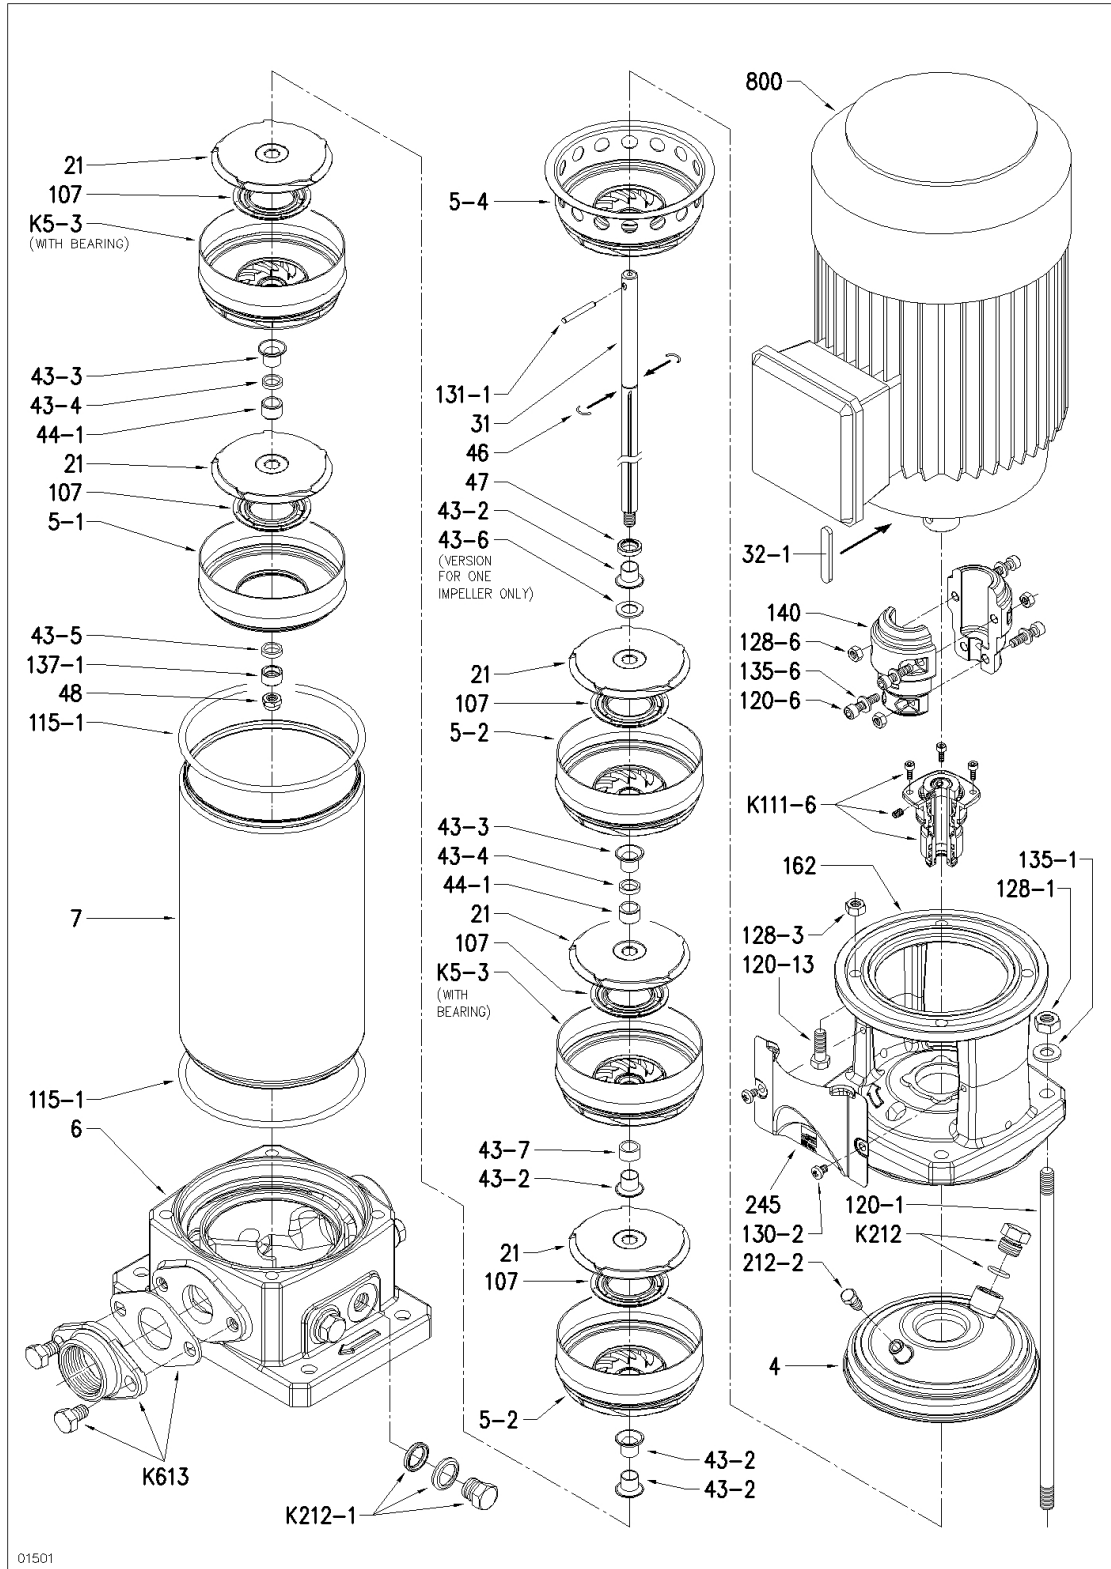

2665000055-345500005-EVMSG15 5N5 Q1BEG E/5,5 ETM

2665000055-345500005-EVMSG15 5N5 Q1BEG E/5,5 ETM

Position	Code	Description	Qty
128-1	740040002	NUT	4
K5-3	253482185	INTERMEDIATE CASING	1
K5-3	253482185	INTERMEDIATE CASING	1
5-4	251482181	DISCHARGE CASING	1
5-4	251482181	DISCHARGE CASING	1
5-2	254482180	INTERMEDIATE CASING	1
5-2	254482180	INTERMEDIATE CASING	1
4	251438062	CASING COVER + VENTING PLUG	1
6	240021125	BOTTOM CASING	1
46	360970016	HALF-COUPLING	2
47	241310267	RING	1
48	363300121	NUT	1
115-1	360921645	O-RING	2
130-2	369640002	BOLT	4
131-1	367936793	PIN	1
137-1	371434096	IMPELLER SPACER	1
212-2	375340070	VENTING PLUG	1
43-3	371416202	SPACER	1
43-4	371316188	SPACER	1
44-1	371416186	BEARING	1
5-1	254482074	SUCTION CASING+LINER RING	1
K111-6	371416192	KIT CARTRIDGE+MECH.SEAL+O-RING	1
K212	369270007	KIT PLUG+O-RING	1
K212-1	369270006	KIT PLUG+WASHER+O-RING	4
K613	364400082	KIT FLANGE	1
7	285427400	OUTER CASING	1
21	251450437	IMPELLER	5
31	275411043	SHAFT	1
107	251410281	LINER RING	5
140	275449224	HALF-COUPLING	2
162	240080725	MOTOR BRACKET	1
245	271473226	COUPLINGUARD	2
120-13	369600053	BOLT	4
120-6	369641008	BOLT	4
128-3	363300162	NUT	4
32-1	361336216	KEY	1
43-2	371416202	SPACER	1