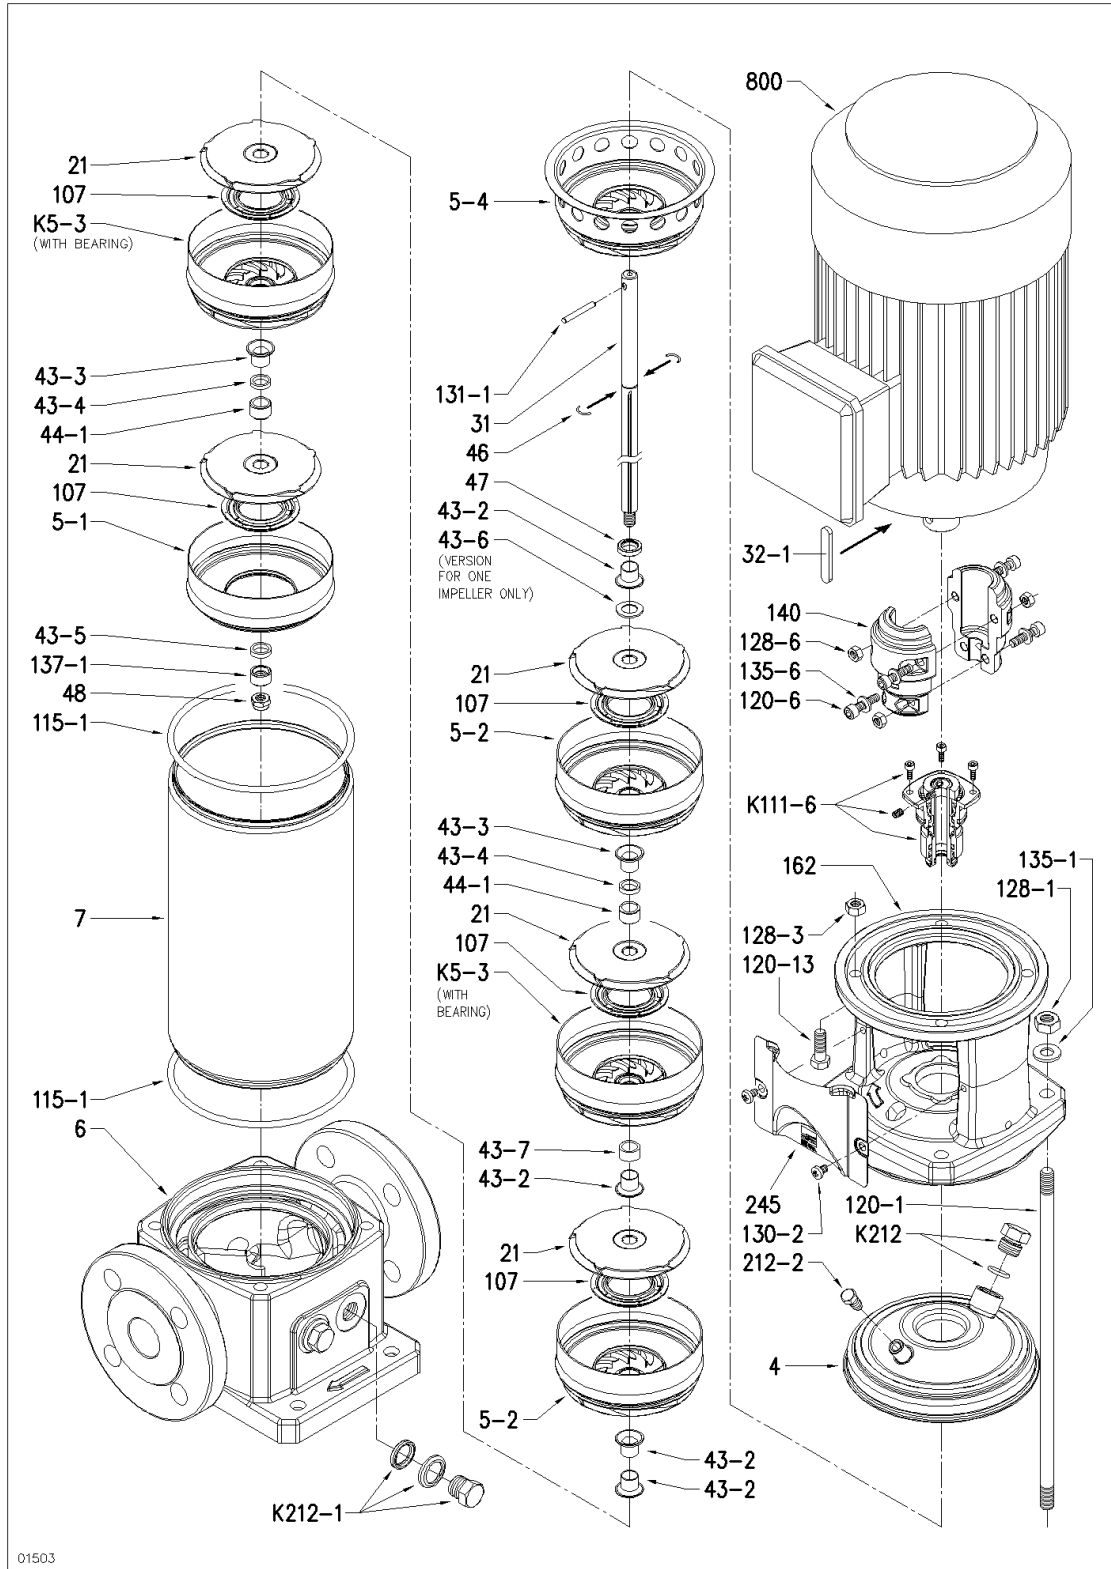

26650100065-3455010006-EVMSG15 6F5 Q1BEG E/5,5 ETM

26650100065-3455010006-EVMSG15 6F5 Q1BEG E/5,5 ETM

Position	Code	Description	Qty
128-1	740040002	NUT	4
K5-3	253482185	INTERMEDIATE CASING	1
K5-3	253482185	INTERMEDIATE CASING	1
5-4	251482181	DISCHARGE CASING	1
5-4	251482181	DISCHARGE CASING	1
5-2	254482180	INTERMEDIATE CASING	1
5-2	254482180	INTERMEDIATE CASING	1
4	251438062	CASING COVER + VENTING PLUG	1
6	240021136	BOTTOM CASING	1
46	360970016	HALF-COUPLING	2
47	241310267	RING	1
48	363300121	NUT	1
115-1	360921645	O-RING	2
130-2	369640002	BOLT	4
131-1	367936793	PIN	1
137-1	371434096	IMPELLER SPACER	1
212-2	375340070	VENTING PLUG	1
43-3	371416202	SPACER	9
43-4	371316188	SPACER	1
44-1	371416186	BEARING	1
5-1	254482074	SUCTION CASING+LINER RING	1
K111-6	371416192	KIT CARTRIDGE+MECH.SEAL+O-RING	1
K212	369270007	KIT PLUG+O-RING	1
K212-1	369270006	KIT PLUG+WASHER+O-RING	4
140	275449224	HALF-COUPLING	2
162	240080725	MOTOR BRACKET	1
245	271473226	COUPLINGUARD	2
120-13	369600053	BOLT	4
120-6	369641008	BOLT	4
128-3	363300162	NUT	4
32-1	361336216	KEY	1
7	285427401	OUTER CASING	1
21	251450437	IMPELLER	6
31	275411044	SHAFT	1
107	251410281	LINER RING	6
43-2	371416202	SPACER	9