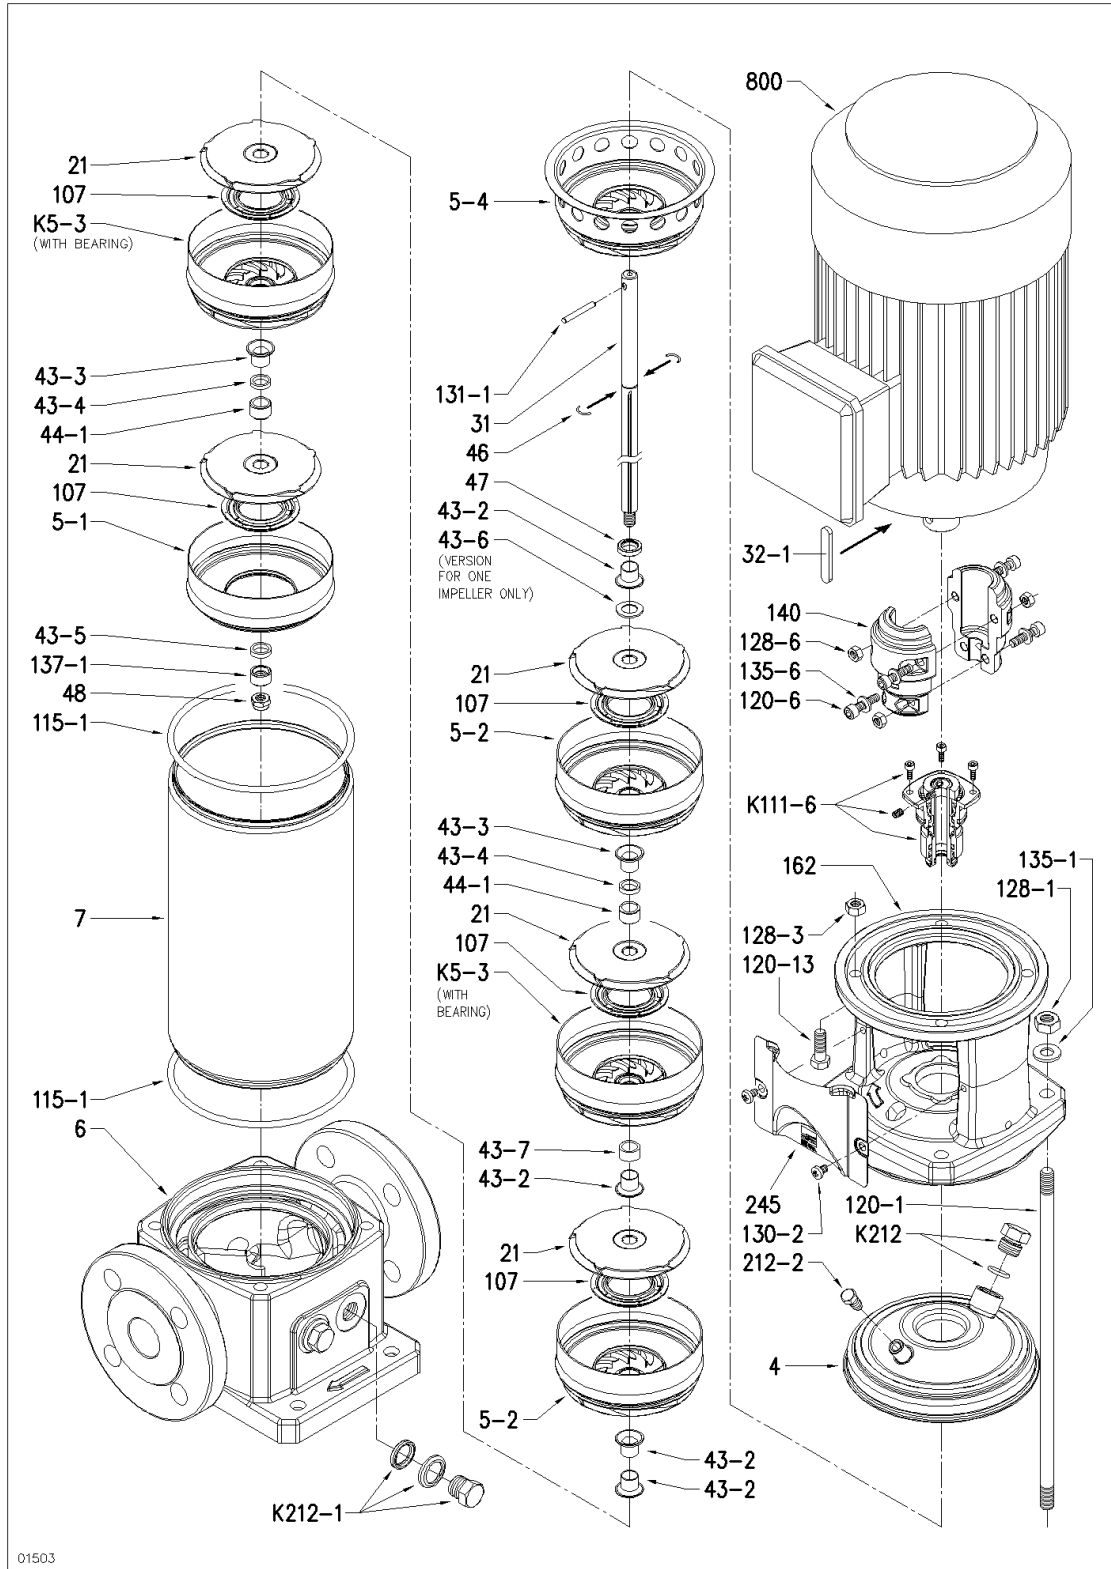

26650100075-3455010007-EVMSG15 7F5 Q1BEG E/7,5 ETM

26650100075-3455010007-EVMSG15 7F5 Q1BEG E/7,5 ETM

Position	Code	Description	Qty
128-1	740040002	NUT	4
K5-3	253482185	INTERMEDIATE CASING	1
K5-3	253482185	INTERMEDIATE CASING	1
5-4	251482181	DISCHARGE CASING	1
5-4	251482181	DISCHARGE CASING	1
5-2	254482180	INTERMEDIATE CASING	1
5-2	254482180	INTERMEDIATE CASING	1
4	251438062	CASING COVER + VENTING PLUG	1
6	240021136	BOTTOM CASING	1
46	360970016	HALF-COUPLING	2
47	241310267	RING	1
48	363300121	NUT	1
115-1	360921645	O-RING	2
130-2	369640002	BOLT	4
131-1	367936793	PIN	1
137-1	371434096	IMPELLER SPACER	1
212-2	375340070	VENTING PLUG	1
5-1	254482074	SUCTION CASING+LINER RING	1
K111-6	371416192	KIT CARTRIDGE+MECH.SEAL+O-RING	1
K212	369270007	KIT PLUG+O-RING	1
K212-1	369270006	KIT PLUG+WASHER+O-RING	4
140	275449224	HALF-COUPLING	2
162	240080725	MOTOR BRACKET	1
245	271473226	COUPLINGUARD	2
120-13	369600053	BOLT	4
120-6	369641008	BOLT	4
128-3	363300162	NUT	4
32-1	361336216	KEY	1
43-2	371416202	SPACER	9
7	285427402	OUTER CASING	1
21	251450437	IMPELLER	7
31	275411045	SHAFT	1
107	251410281	LINER RING	7
43-3	371416202	SPACER	9
43-4	371316188	SPACER	2
44-1	371416186	BEARING	2