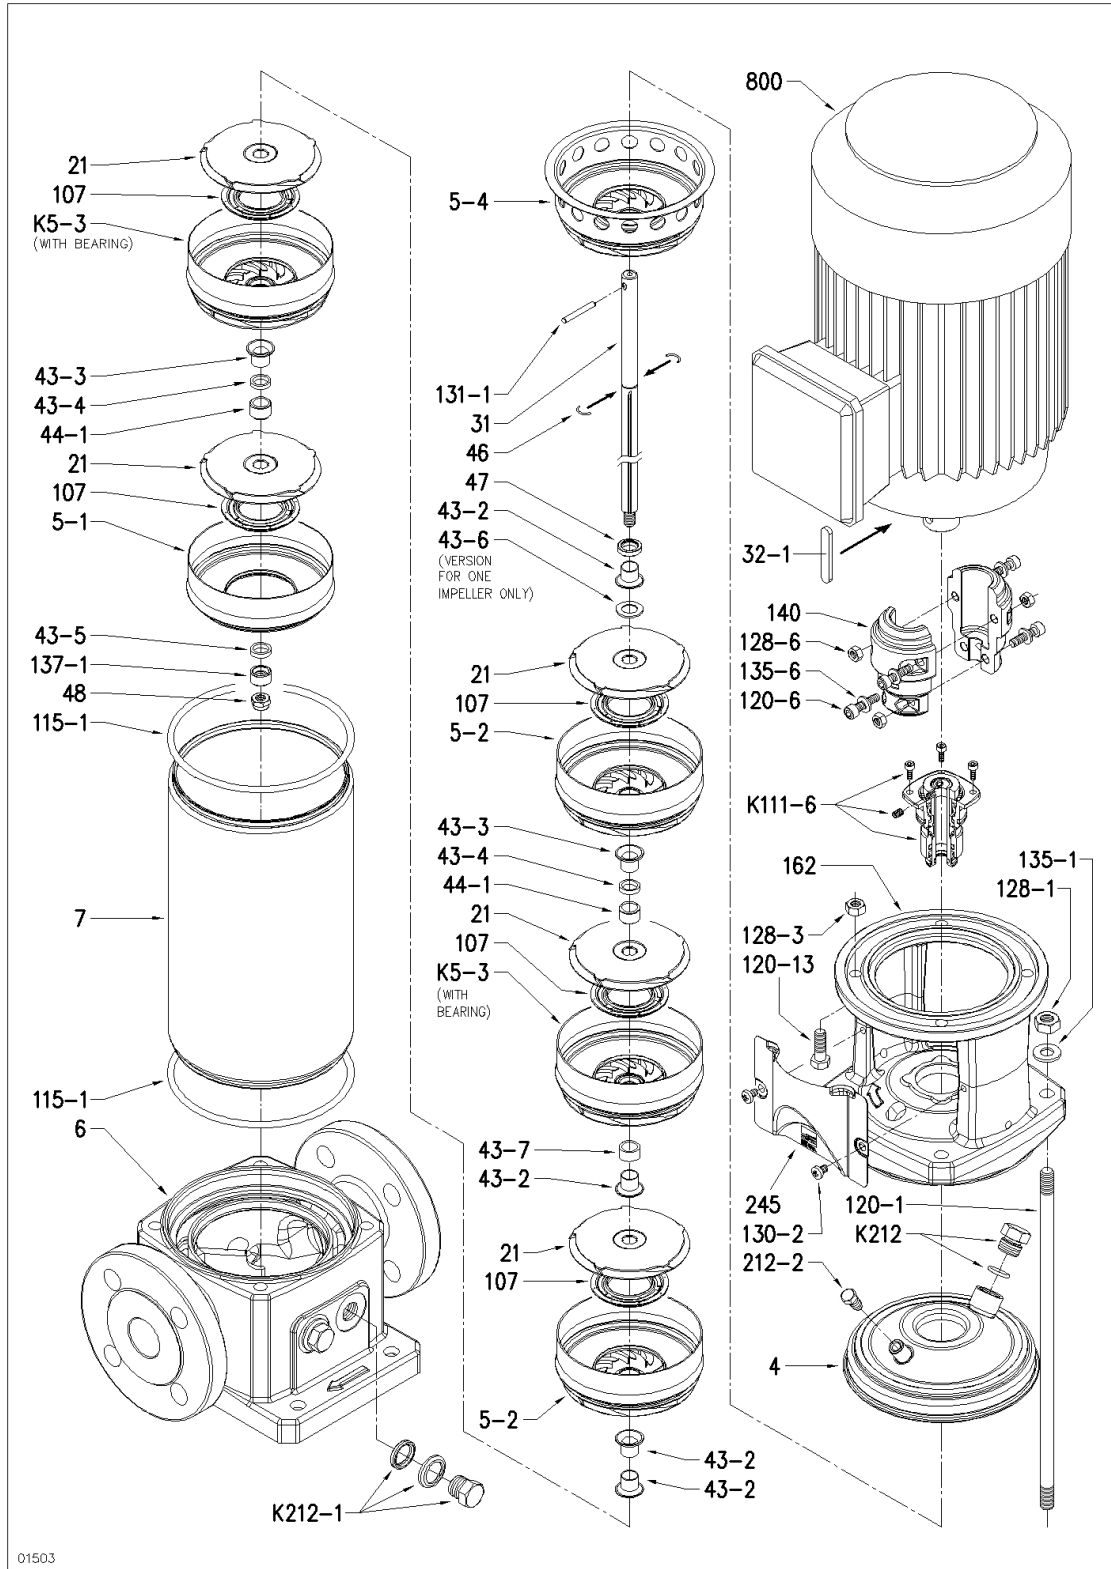

26650100085-3455010008-EVMSG15 8F5 Q1BEG E/7,5 ETM

26650100085-3455010008-EVMSG15 8F5 Q1BEG E/7,5 ETM

Position	Code	Description	Qty
128-1	740040002	NUT	4
K5-3	253482185	INTERMEDIATE CASING	1
K5-3	253482185	INTERMEDIATE CASING	1
5-4	251482181	DISCHARGE CASING	1
5-4	251482181	DISCHARGE CASING	1
5-2	254482180	INTERMEDIATE CASING	1
5-2	254482180	INTERMEDIATE CASING	1
4	251438062	CASING COVER + VENTING PLUG	1
6	240021136	BOTTOM CASING	1
46	360970016	HALF-COUPLING	2
47	241310267	RING	1
48	363300121	NUT	1
115-1	360921645	O-RING	2
130-2	369640002	BOLT	4
131-1	367936793	PIN	1
137-1	371434096	IMPELLER SPACER	1
212-2	375340070	VENTING PLUG	1
5-1	254482074	SUCTION CASING+LINER RING	1
K111-6	371416192	KIT CARTRIDGE+MECH.SEAL+O-RING	1
K212	369270007	KIT PLUG+O-RING	1
K212-1	369270006	KIT PLUG+WASHER+O-RING	4
140	275449224	HALF-COUPLING	2
162	240080725	MOTOR BRACKET	1
245	271473226	COUPLINGUARD	2
120-13	369600053	BOLT	4
120-6	369641008	BOLT	4
128-3	363300162	NUT	4
32-1	361336216	KEY	1
43-3	371416202	SPACER	2
43-4	371316188	SPACER	2
44-1	371416186	BEARING	2
7	285427403	OUTER CASING	1
21	251450437	IMPELLER	8
31	275411046	SHAFT	1
107	251410281	LINER RING	8
43-2	371416202	SPACER	2