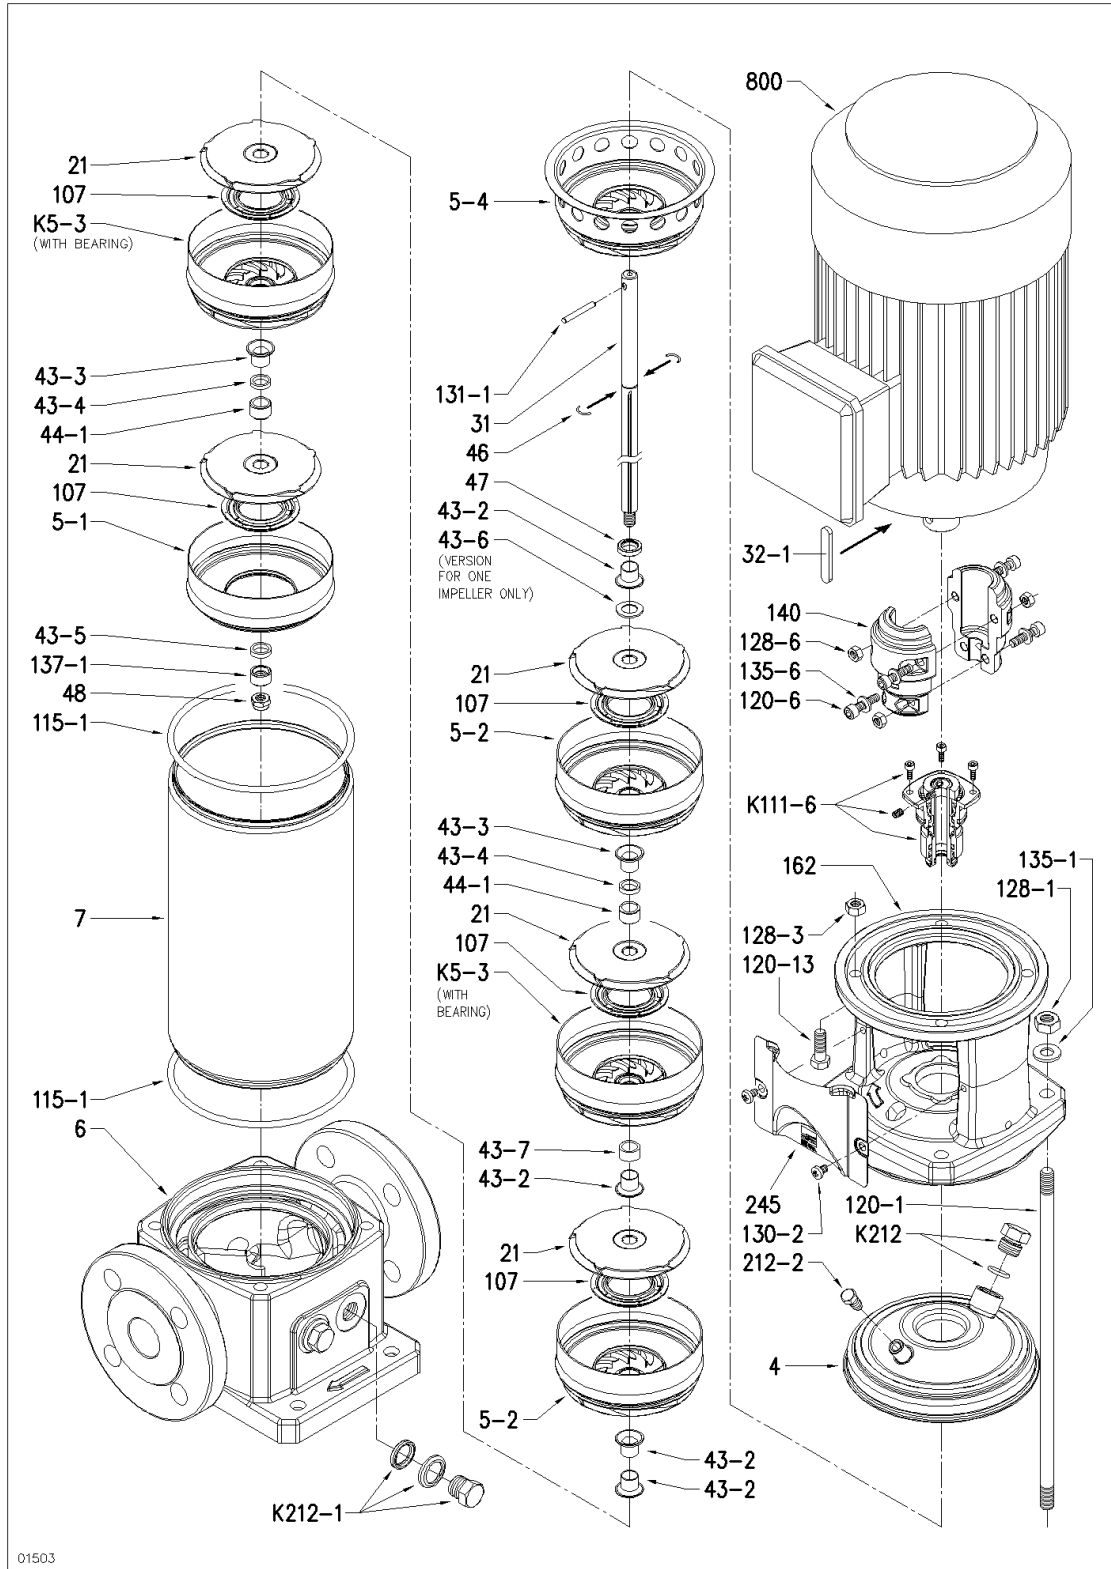

26750100045-3465010004-EVMSG20 4F5 Q1BEG E/5,5 ETM

26750100045- 3465010004-EVMSG20 4F5 Q1BEG E/5,5 ETM

Position	Code	Description	Qty
128-1	740040002	NUT	4
K5-3	253482185	INTERMEDIATE CASING	1
K5-3	253482185	INTERMEDIATE CASING	1
5-4	251482181	DISCHARGE CASING	1
5-4	251482181	DISCHARGE CASING	1
5-2	254482180	INTERMEDIATE CASING	1
5-2	254482180	INTERMEDIATE CASING	1
4	251438062	CASING COVER + VENTING PLUG	1
6	240021136	BOTTOM CASING	1
46	360970016	HALF-COUPLING	2
47	241310267	RING	1
48	363300121	NUT	1
115-1	360921645	O-RING	2
130-2	369640002	BOLT	4
131-1	367936793	PIN	1
137-1	371434096	IMPELLER SPACER	1
212-2	375340070	VENTING PLUG	1
43-3	371416202	SPACER	5
43-4	371316188	SPACER	1
44-1	371416186	BEARING	1
5-1	254482074	SUCTION CASING+LINER RING	1
K111-6	371416192	KIT CARTRIDGE+MECH.SEAL+O-RING	1
K212	369270007	KIT PLUG+O-RING	1
K212-1	369270006	KIT PLUG+WASHER+O-RING	4
7	285427399	OUTER CASING	1
21	251450441	IMPELLER	4
31	275411042	SHAFT	1
107	251410281	LINER RING	4
140	275449224	HALF-COUPLING	2
162	240080725	MOTOR BRACKET	1
245	271473226	COUPLINGUARD	2
120-13	369600053	BOLT	4
120-6	369641008	BOLT	4
128-3	363300162	NUT	4
32-1	361336216	KEY	1
43-2	371416202	SPACER	5