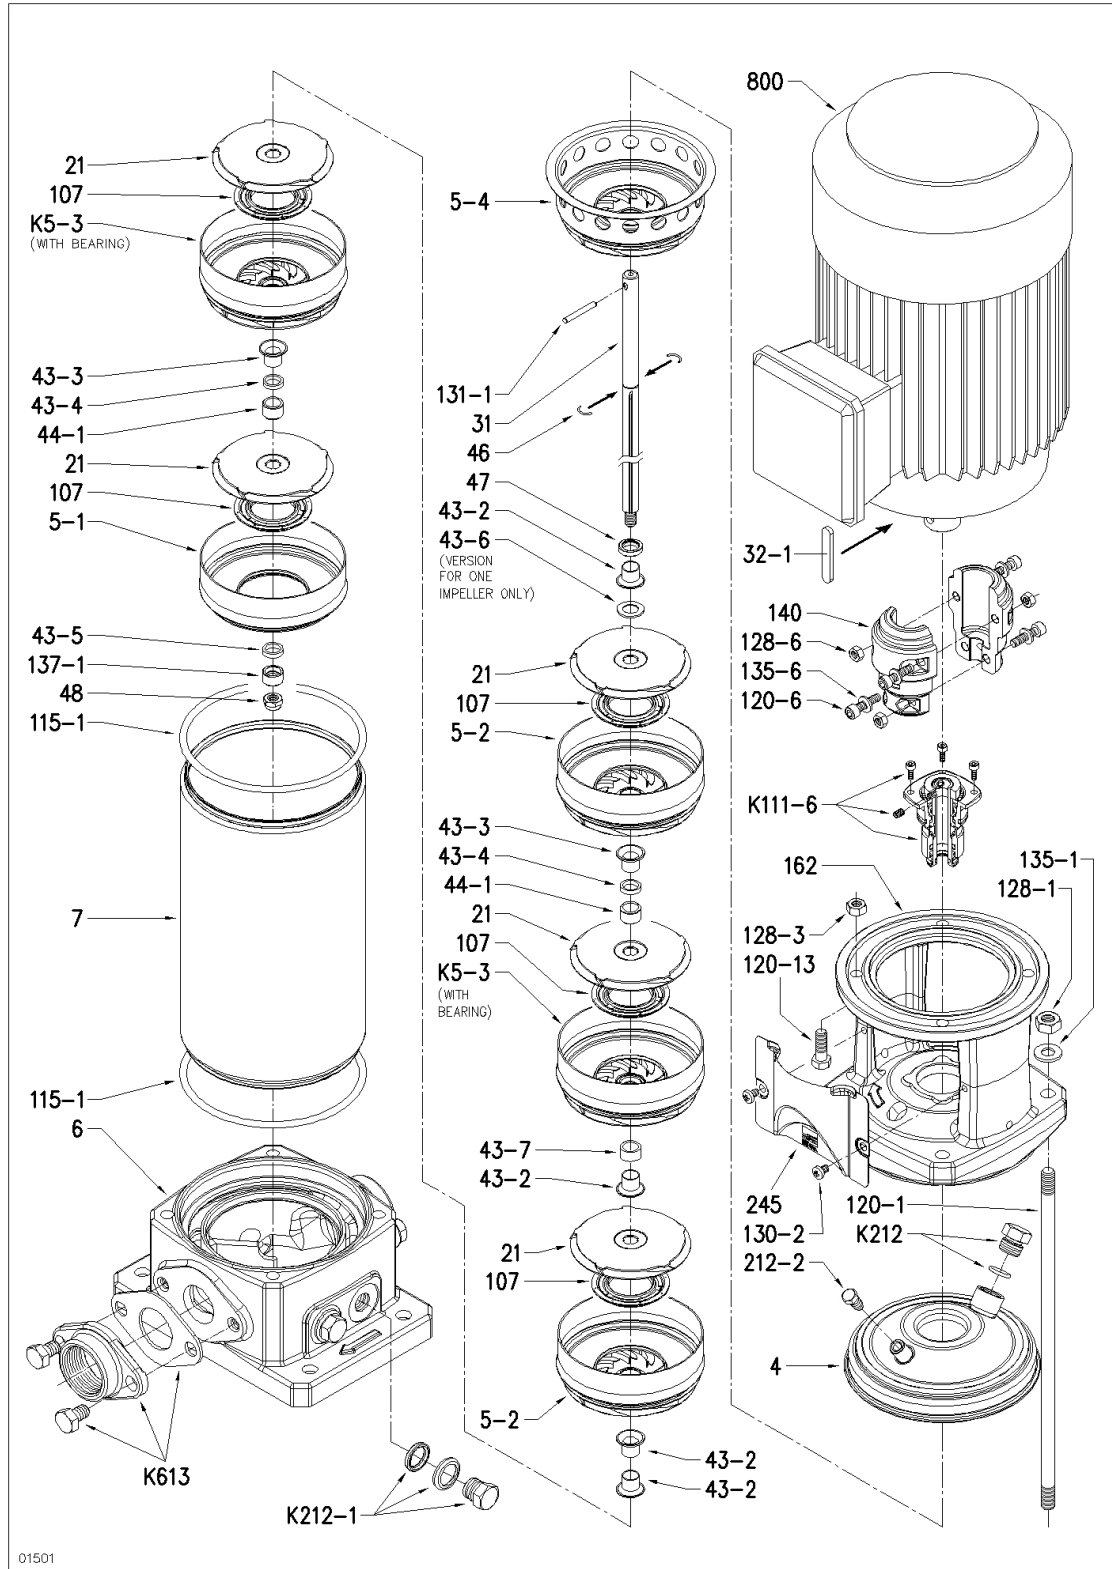

2675000045-346500004-EVMSG20 4N5 Q1BEG E/5,5 ETM

26750000045-3465000004-EVMSG20 4N5 Q1BEG E/5,5 ETM

Position	Code	Description	Qty
128-1	740040002	NUT	4
K5-3	253482185	INTERMEDIATE CASING	1
K5-3	253482185	INTERMEDIATE CASING	1
5-4	251482181	DISCHARGE CASING	1
5-4	251482181	DISCHARGE CASING	1
5-2	254482180	INTERMEDIATE CASING	1
5-2	254482180	INTERMEDIATE CASING	1
4	251438062	CASING COVER + VENTING PLUG	1
6	240021125	BOTTOM CASING	1
46	360970016	HALF-COUPLING	2
47	241310267	RING	1
48	363300121	NUT	1
115-1	360921645	O-RING	2
130-2	369640002	BOLT	4
131-1	367936793	PIN	1
137-1	371434096	IMPELLER SPACER	1
212-2	375340070	VENTING PLUG	1
43-3	371416202	SPACER	5
43-4	371316188	SPACER	1
44-1	371416186	BEARING	1
5-1	254482074	SUCTION CASING+LINER RING	1
K111-6	371416192	KIT CARTRIDGE+MECH.SEAL+O-RING	1
K212	369270007	KIT PLUG+O-RING	1
K212-1	369270006	KIT PLUG+WASHER+O-RING	4
K613	364400082	KIT FLANGE	1
7	285427399	OUTER CASING	1
21	251450441	IMPELLER	4
31	275411042	SHAFT	1
107	251410281	LINER RING	4
140	275449224	HALF-COUPLING	2
162	240080725	MOTOR BRACKET	1
245	271473226	COUPLINGUARD	2
120-13	369600053	BOLT	4
120-6	369641008	BOLT	4
128-3	363300162	NUT	4
32-1	361336216	KEY	1
43-2	371416202	SPACER	5