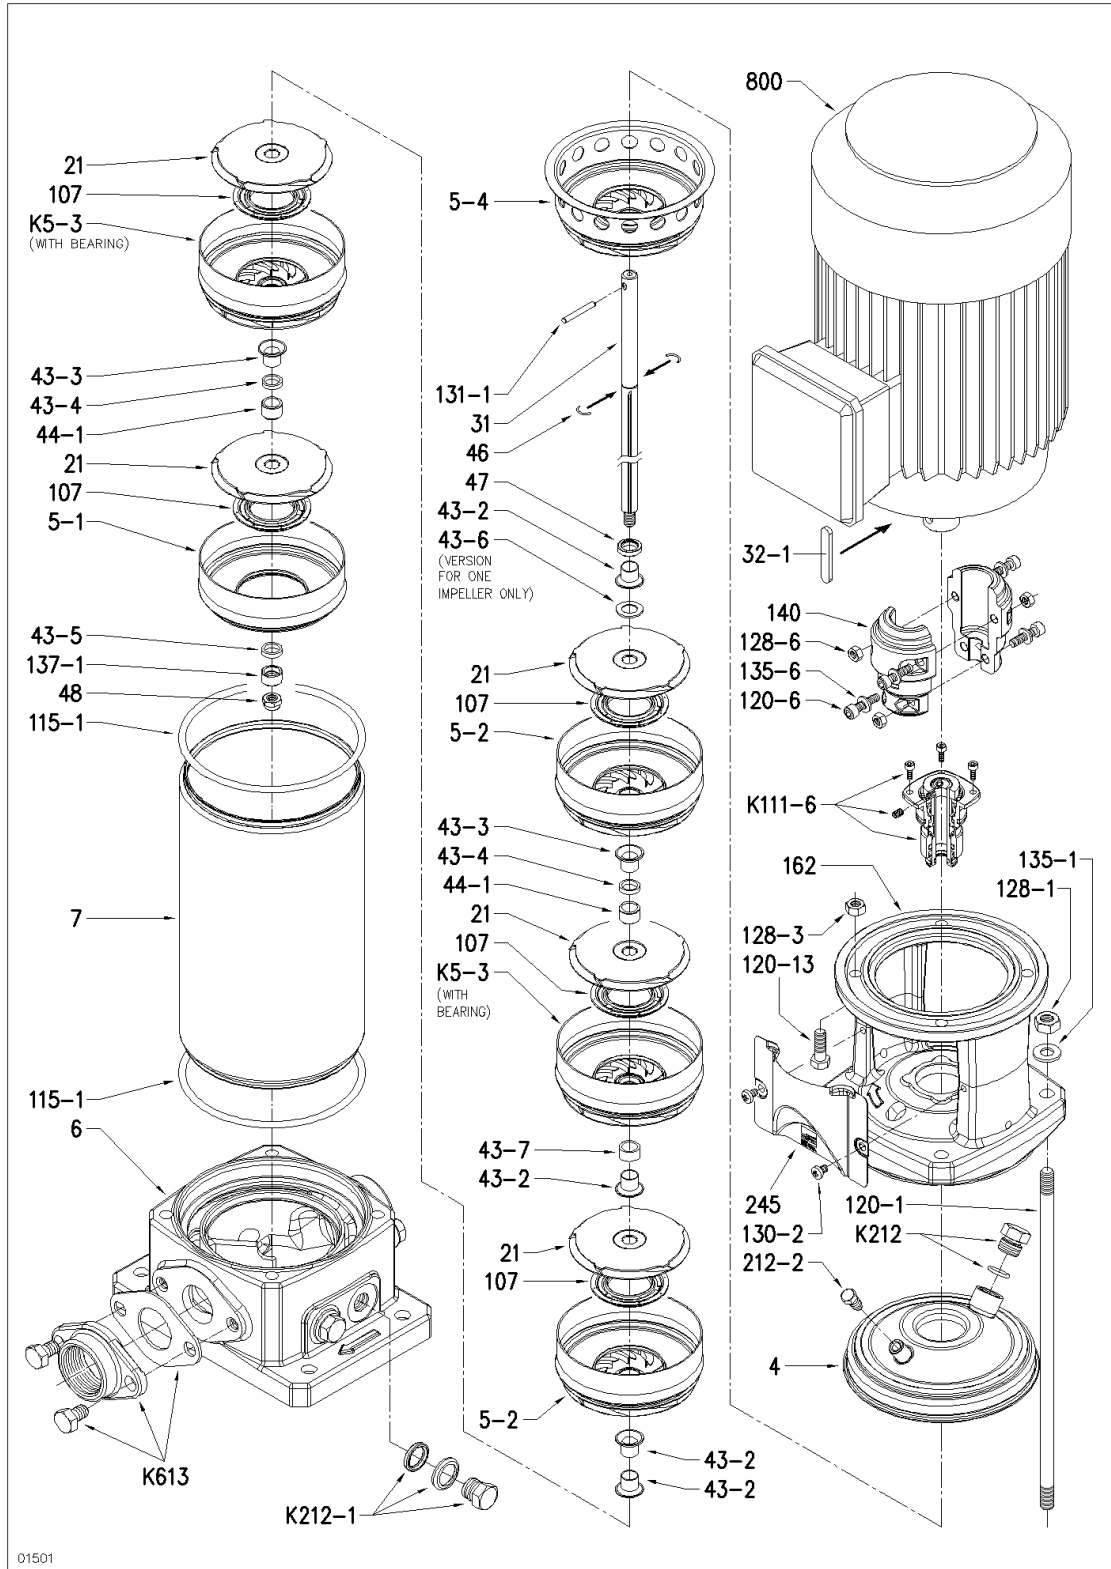

2675000065-346500006-EVMSG20 6N5 Q1BEG E/7,5 ETM

26750000065-3465000006-EVMSG20 6N5 Q1BEG E/7,5 ETM

Position	Code	Description	Qty
128-1	740040002	NUT	4
K5-3	253482185	INTERMEDIATE CASING	1
K5-3	253482185	INTERMEDIATE CASING	1
5-4	251482181	DISCHARGE CASING	1
5-4	251482181	DISCHARGE CASING	1
5-2	254482180	INTERMEDIATE CASING	1
5-2	254482180	INTERMEDIATE CASING	1
4	251438062	CASING COVER + VENTING PLUG	1
6	240021125	BOTTOM CASING	1
46	360970016	HALF-COUPLING	2
47	241310267	RING	1
48	363300121	NUT	1
115-1	360921645	O-RING	2
130-2	369640002	BOLT	4
131-1	367936793	PIN	1
137-1	371434096	IMPELLER SPACER	1
212-2	375340070	VENTING PLUG	1
43-3	371416202	SPACER	9
43-4	371316188	SPACER	1
44-1	371416186	BEARING	1
5-1	254482074	SUCTION CASING+LINER RING	1
K111-6	371416192	KIT CARTRIDGE+MECH.SEAL+O-RING	1
K212	369270007	KIT PLUG+O-RING	1
K212-1	369270006	KIT PLUG+WASHER+O-RING	4
K613	364400082	KIT FLANGE	1
140	275449224	HALF-COUPLING	2
162	240080725	MOTOR BRACKET	1
245	271473226	COUPLINGUARD	2
120-13	369600053	BOLT	4
120-6	369641008	BOLT	4
128-3	363300162	NUT	4
32-1	361336216	KEY	1
7	285427401	OUTER CASING	1
21	251450441	IMPELLER	6
31	275411044	SHAFT	1
107	251410281	LINER RING	6
43-2	371416202	SPACER	9