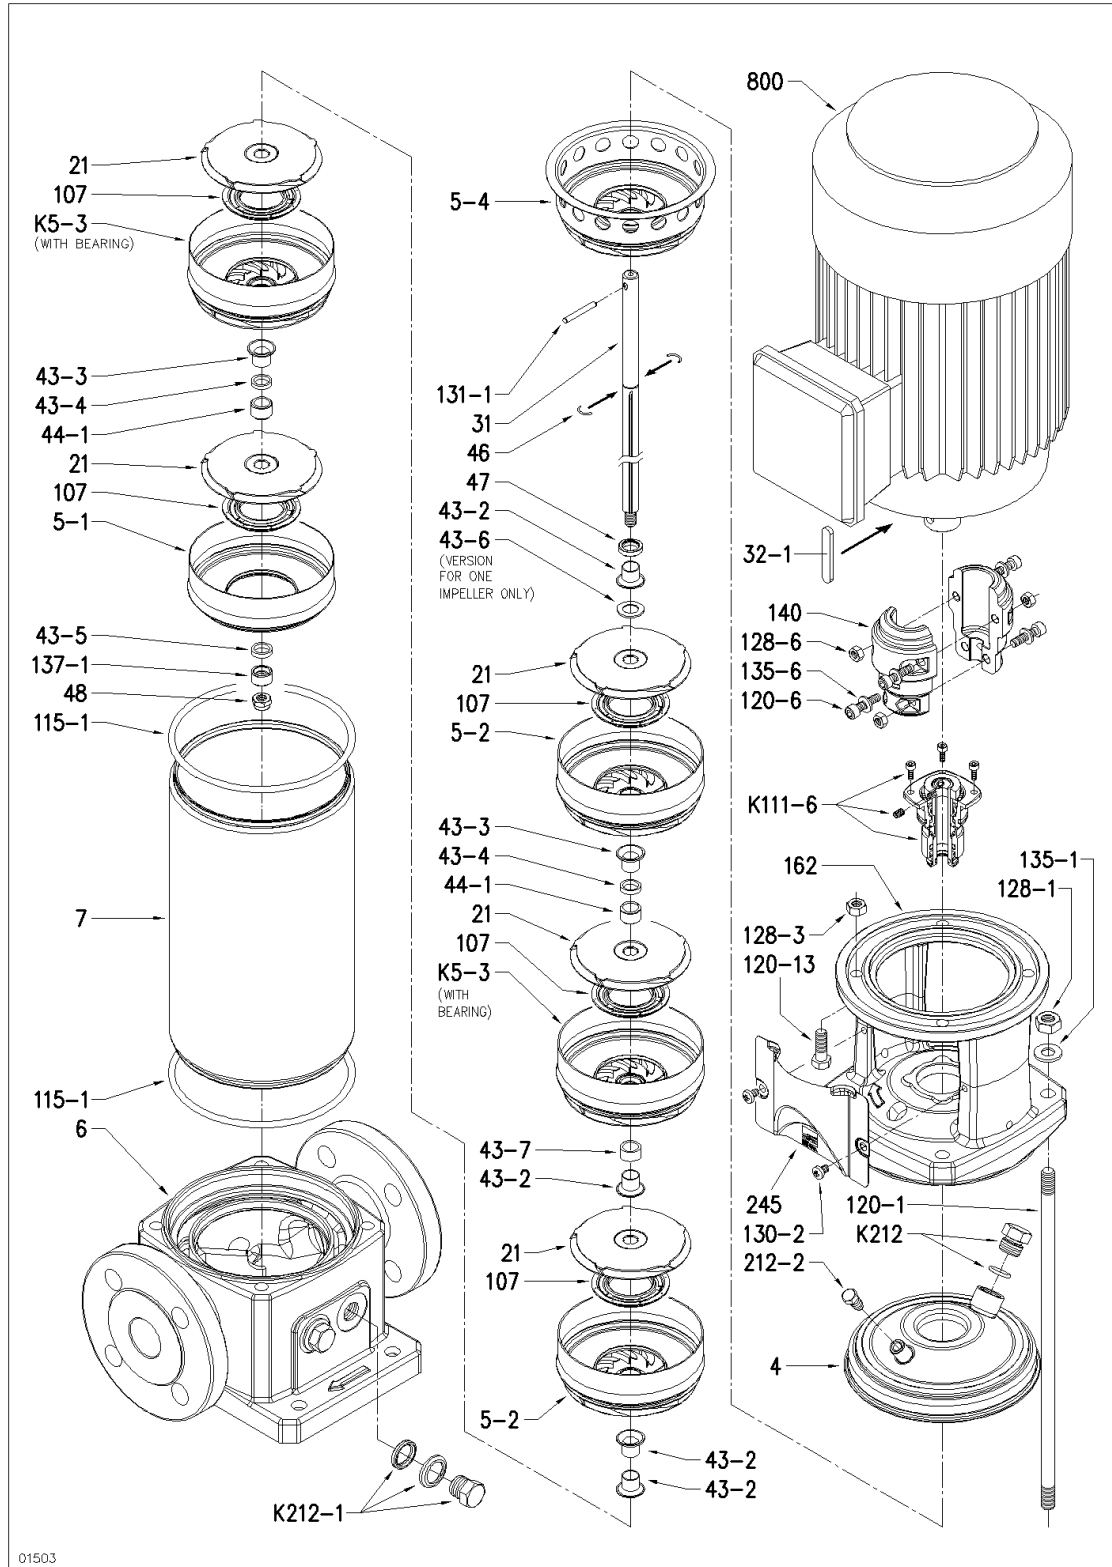

26350100115-3425010011-EVMSG3 11F5 Q1BEG E/1,1 ETM

26350100115-3425010011-EVMSG3 11F5 Q1BEG E/1,1 ETM

Position	Code	Description	Qty
4	251438060	CASING COVER + VENTING PLUG	1
6	240021130	BOTTOM CASING	1
46	360970012	HALF-RING	2
47	241310268	RING	1
48	363300120	NUT	1
245	271473220	COUPLINGUARD	2
115-1	360921295	O-RING	2
120-13	369600048	BOLT	4
120-6	369641004	BOLT	4
128-6	363304001	NUT	4
130-2	369640002	BOLT	4
131-1	367936792	PIN	1
135-6	360610030	WASHER	4
137-1	371434095	IMPELLER SPACER	1
212-2	375340070	VENTING PLUG	1
43-3	371416170	SPACER	19
44-1	371416185	BEARING	1
5-1	254482076	SUCTION CASING+RASAMENTO	1
5-4	251482077	DISCHARGE CASING	1
K111-6	371416190	KIT CARTRIDGE+MECH.SEAL+O-RING	1
K212	369270007	KIT PLUG+O-RING	1
K212-1	369270006	KIT PLUG+WASHER+O-RING	4
K5-3	253402794	KIT INTERMEDIATE CASING + BEARING+LINER RING	1
140	275449202	HALF-COUPLING	2
162	240080707	MOTOR BRACKET	1
32-1	361336211	KEY	1
7	285427364	OUTER CASING	1
21	251450429	IMPELLER	11
31	275411013	SHAFT	1
107	251410273	LINER RING	11
43-2	371416170	SPACER	19
5-2	254482075	INTERMEDIATE CASING+LINER RING	9