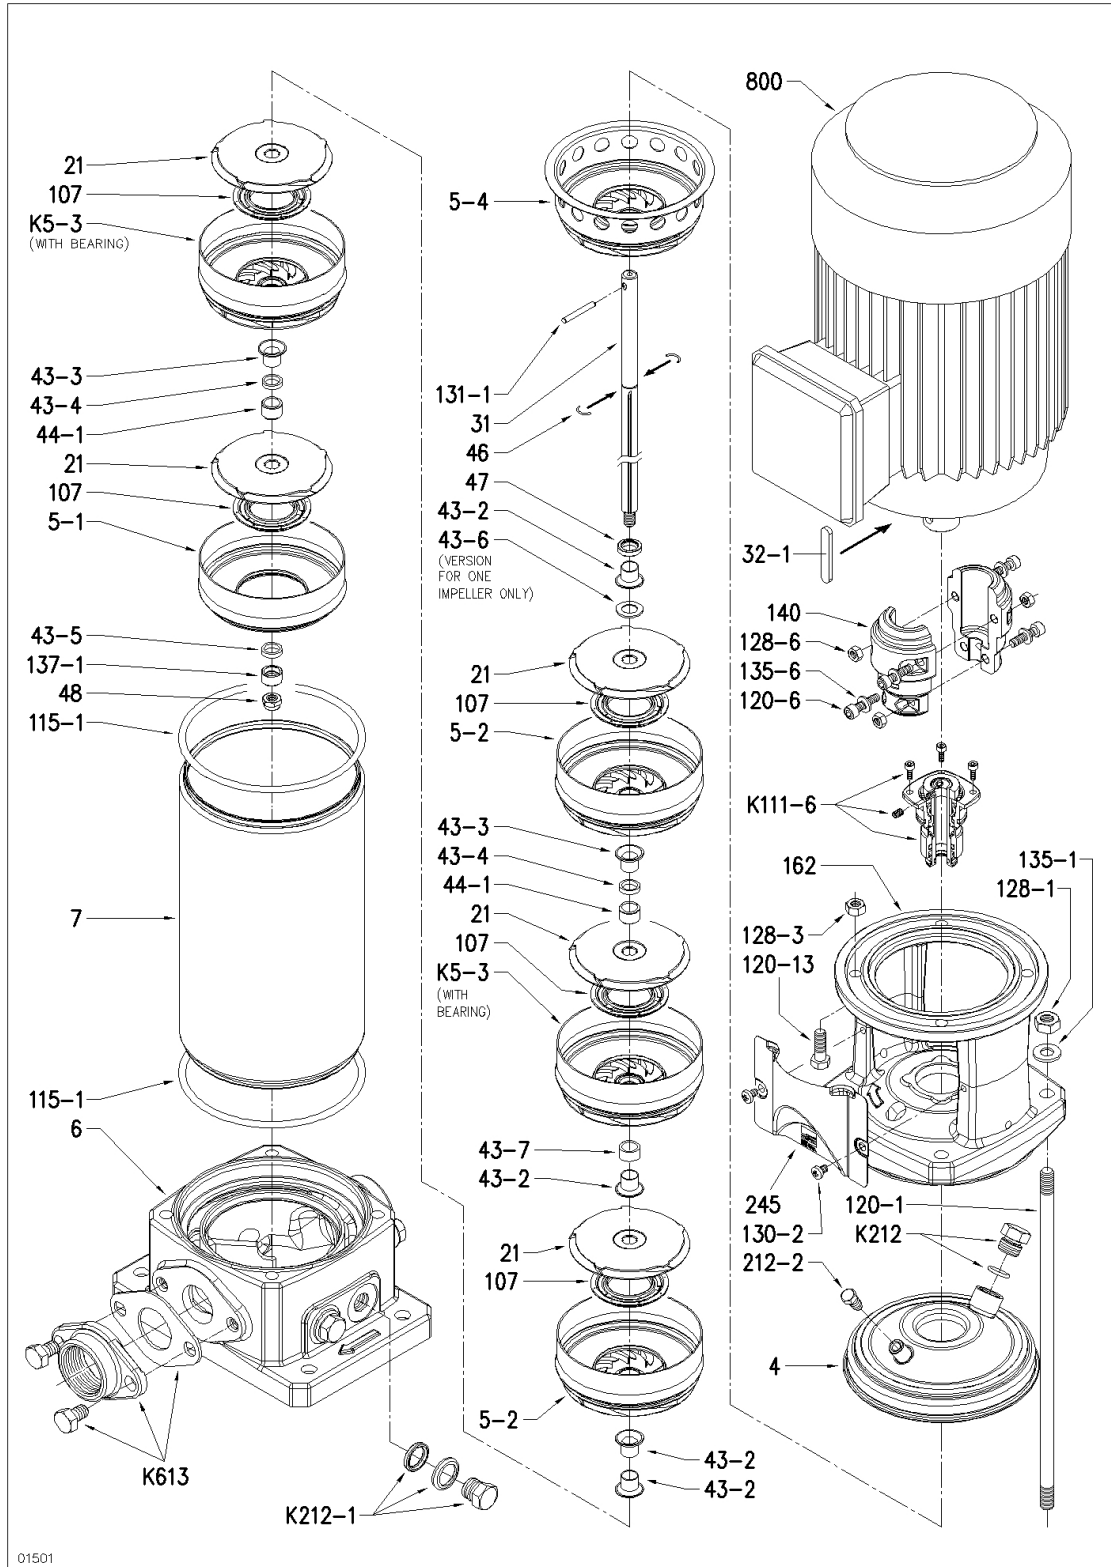

26350000115-3425000011-EVMSG3 11N5 Q1BEG E/1,1 ETM

26350000115-3425000011-EVMSG3 11N5 Q1BEG E/1,1 ETM

Position	Code	Description	Qty
4	251438060	CASING COVER + VENTING PLUG	1
6	240021138	BOTTOM CASING	1
46	360970012	HALF-RING	2
47	241310268	RING	1
48	363300120	NUT	1
245	271473220	COUPLINGUARD	2
115-1	360921295	O-RING	2
120-13	369600048	BOLT	4
120-6	369641004	BOLT	4
128-6	363304001	NUT	4
130-2	369640002	BOLT	4
131-1	367936792	PIN	1
135-6	360610030	WASHER	4
137-1	371434095	IMPELLER SPACER	1
212-2	375340070	VENTING PLUG	1
43-3	371416170	SPACER	19
44-1	371416185	BEARING	1
5-1	254482076	SUCTION CASING+RASAMENTO	1
5-4	251482077	DISCHARGE CASING	1
K111-6	371416190	KIT CARTRIDGE+MECH.SEAL+O-RING	1
K212	369270007	KIT PLUG+O-RING	1
K212-1	369270006	KIT PLUG+WASHER+O-RING	4
K5-3	253402794	KIT INTERMEDIATE CASING + BEARING+LINER RING	1
K613	364400073	KIT FLANGE	1
140	275449202	HALF-COUPLING	2
162	240080707	MOTOR BRACKET	1
32-1	361336211	KEY	1
7	285427364	OUTER CASING	1
21	251450429	IMPELLER	11
31	275411013	SHAFT	1
107	251410273	LINER RING	11
43-2	371416170	SPACER	19
5-2	254482075	INTERMEDIATE CASING+LINER RING	9