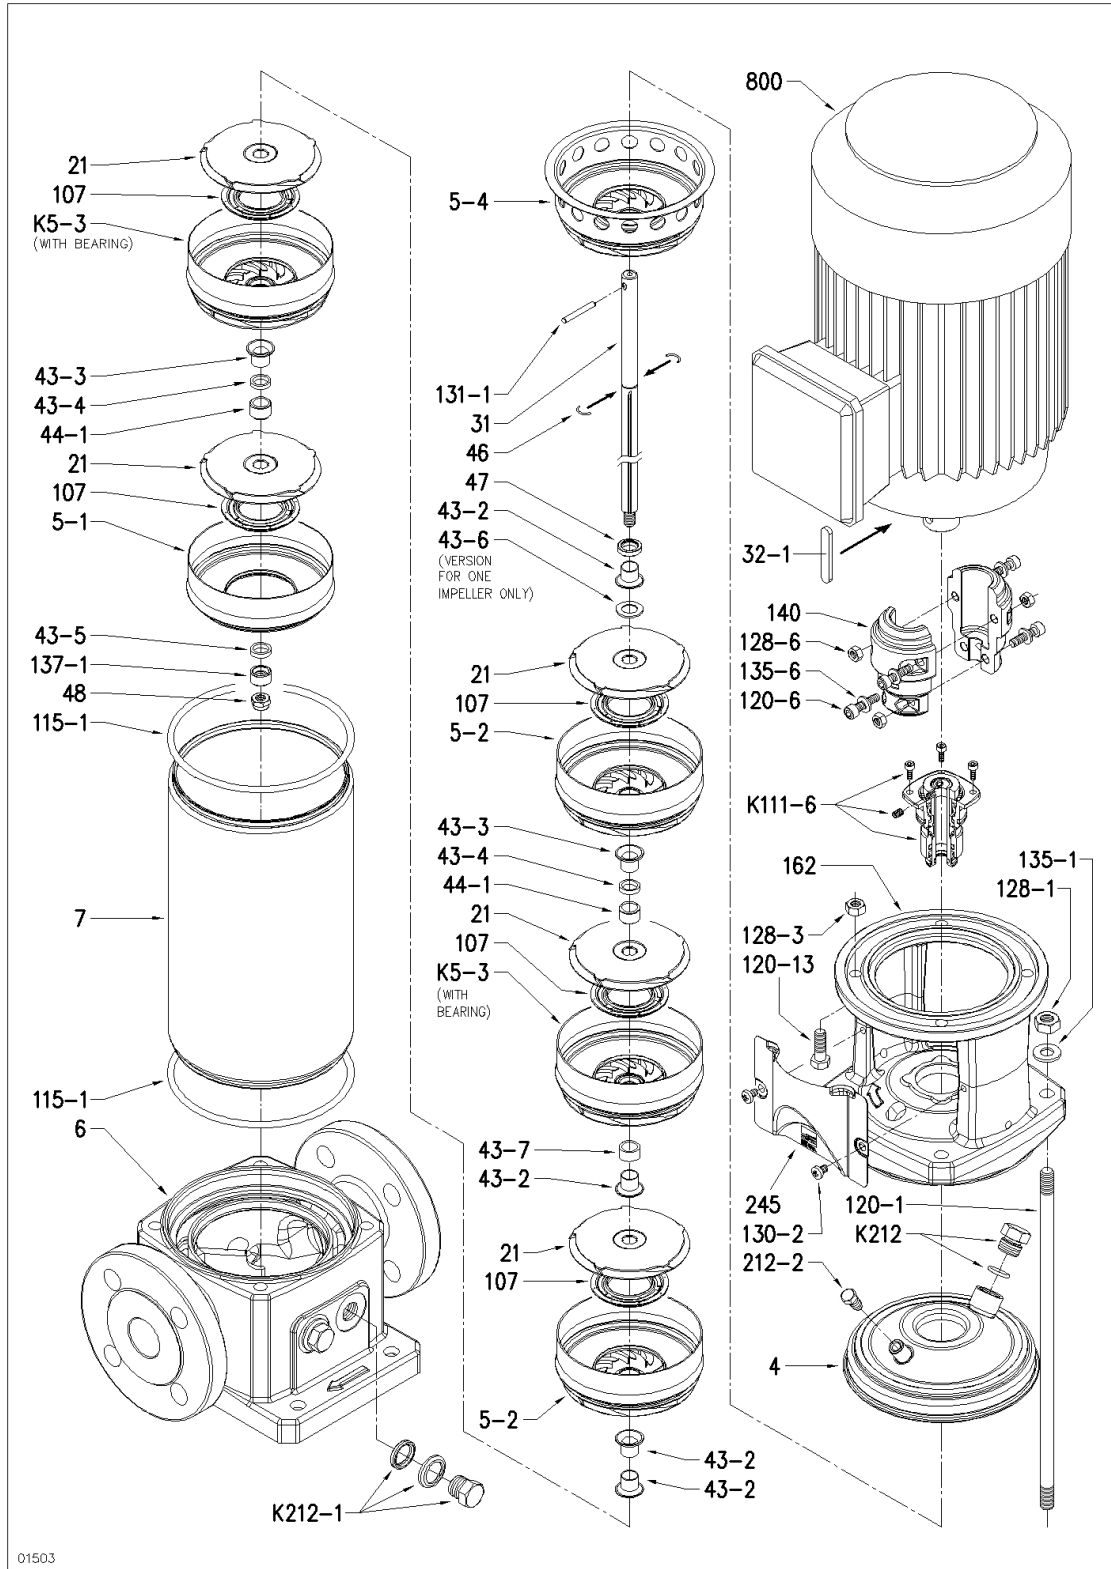

26350100125-3425010012-EVMSG3 12F5 Q1BEG E/1,1 ETM

26350100125-3425010012-EVMSG3 12F5 Q1BEG E/1,1 ETM

Position	Code	Description	Qty
4	251438060	CASING COVER + VENTING PLUG	1
6	240021130	BOTTOM CASING	1
46	360970012	HALF-RING	2
47	241310268	RING	1
48	363300120	NUT	1
245	271473220	COUPLINGUARD	2
115-1	360921295	O-RING	2
120-13	369600048	BOLT	4
120-6	369641004	BOLT	4
128-6	363304001	NUT	4
130-2	369640002	BOLT	4
131-1	367936792	PIN	1
135-6	360610030	WASHER	4
137-1	371434095	IMPELLER SPACER	1
212-2	375340070	VENTING PLUG	1
43-3	371416170	SPACER	21
44-1	371416185	BEARING	1
5-1	254482076	SUCTION CASING+RASAMENTO	1
5-4	251482077	DISCHARGE CASING	1
K111-6	371416190	KIT CARTRIDGE+MECH.SEAL+O-RING	1
K212	369270007	KIT PLUG+O-RING	1
K212-1	369270006	KIT PLUG+WASHER+O-RING	4
K5-3	253402794	KIT INTERMEDIATE CASING + BEARING+LINER RING	1
140	275449202	HALF-COUPLING	2
162	240080707	MOTOR BRACKET	1
32-1	361336211	KEY	1
7	285427365	OUTER CASING	1
21	251450429	IMPELLER	12
31	275411015	SHAFT	1
107	251410273	LINER RING	12
43-2	371416170	SPACER	21
5-2	254482075	INTERMEDIATE CASING+LINER RING	10