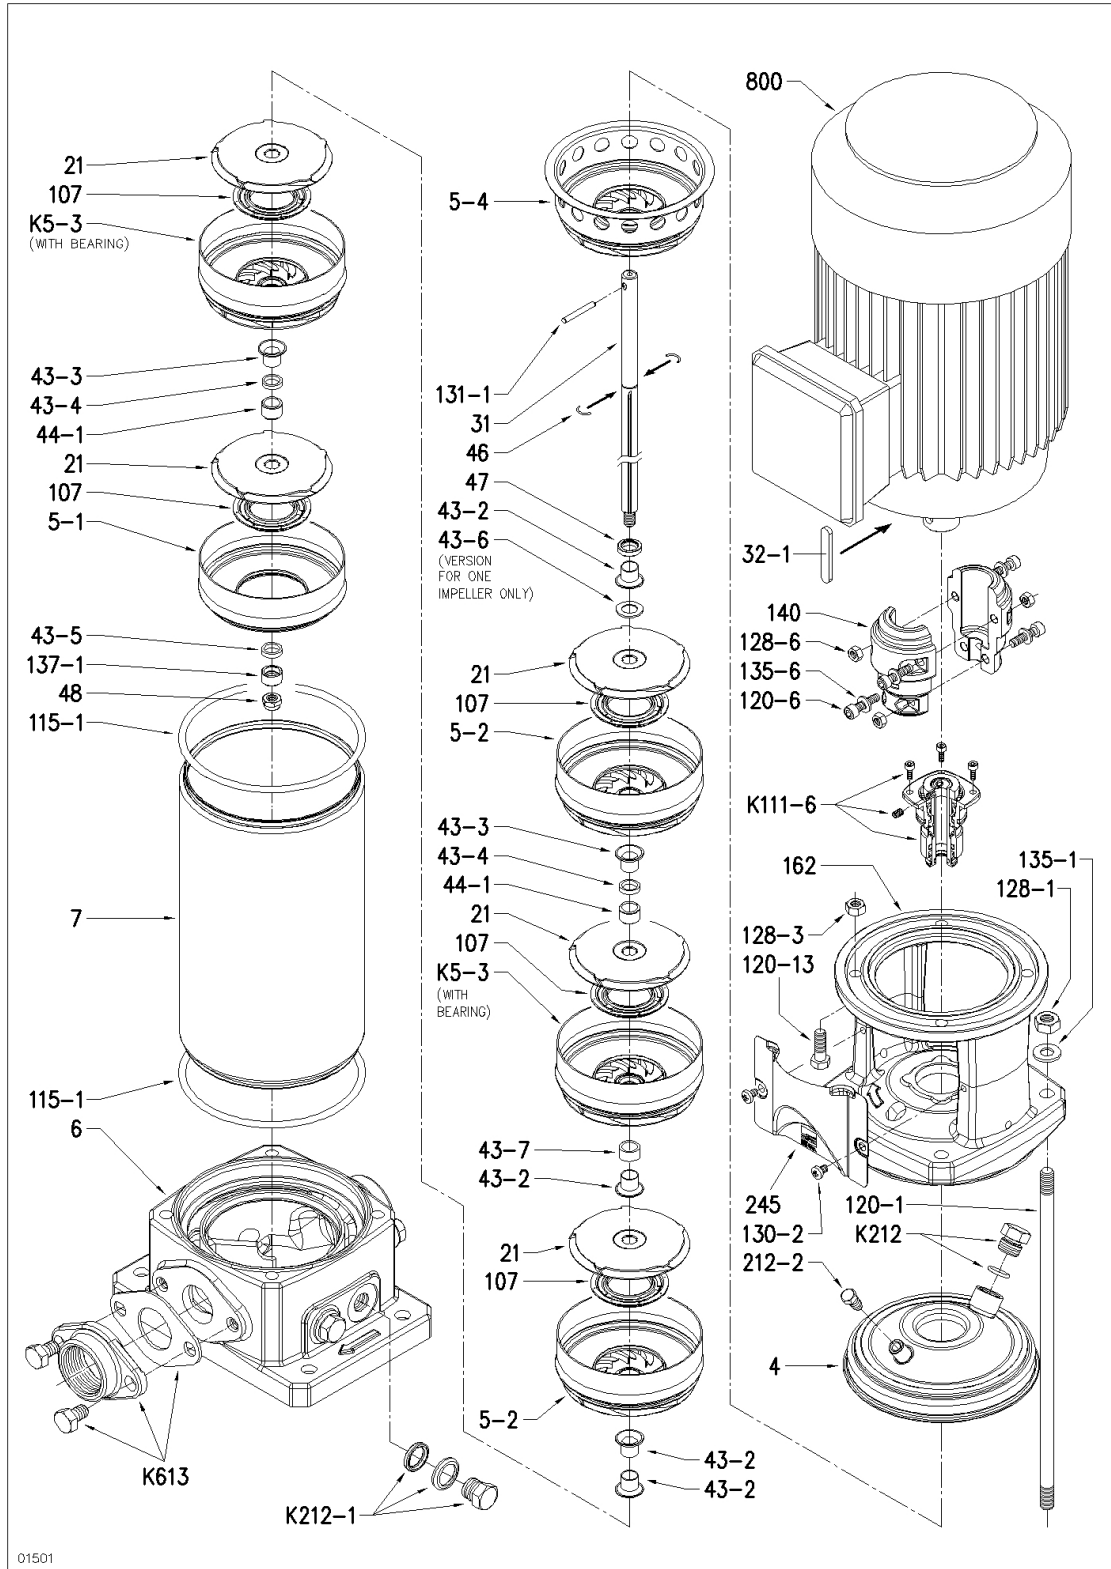

26350000125-3425000012-EVMSG3 12N5 Q1BEG E/1,1 ETM

26350000125-3425000012-EVMSG3 12N5 Q1BEG E/1,1 ETM

Position	Code	Description	Qty
4	251438060	CASING COVER + VENTING PLUG	1
6	240021138	BOTTOM CASING	1
46	360970012	HALF-RING	2
47	241310268	RING	1
48	363300120	NUT	1
245	271473220	COUPLINGUARD	2
115-1	360921295	O-RING	2
120-13	369600048	BOLT	4
120-6	369641004	BOLT	4
128-6	363304001	NUT	4
130-2	369640002	BOLT	4
131-1	367936792	PIN	1
135-6	360610030	WASHER	4
137-1	371434095	IMPELLER SPACER	1
212-2	375340070	VENTING PLUG	1
43-3	371416170	SPACER	21
44-1	371416185	BEARING	1
5-1	254482076	SUCTION CASING+RASAMENTO	1
5-4	251482077	DISCHARGE CASING	1
K111-6	371416190	KIT CARTRIDGE+MECH.SEAL+O-RING	1
K212	369270007	KIT PLUG+O-RING	1
K212-1	369270006	KIT PLUG+WASHER+O-RING	4
K5-3	253402794	KIT INTERMEDIATE CASING + BEARING+LINER RING	1
K613	364400073	KIT FLANGE	1
140	275449202	HALF-COUPLING	2
162	240080707	MOTOR BRACKET	1
32-1	361336211	KEY	1
7	285427365	OUTER CASING	1
21	251450429	IMPELLER	12
31	275411015	SHAFT	1
107	251410273	LINER RING	12
43-2	371416170	SPACER	21
5-2	254482075	INTERMEDIATE CASING+LINER RING	10