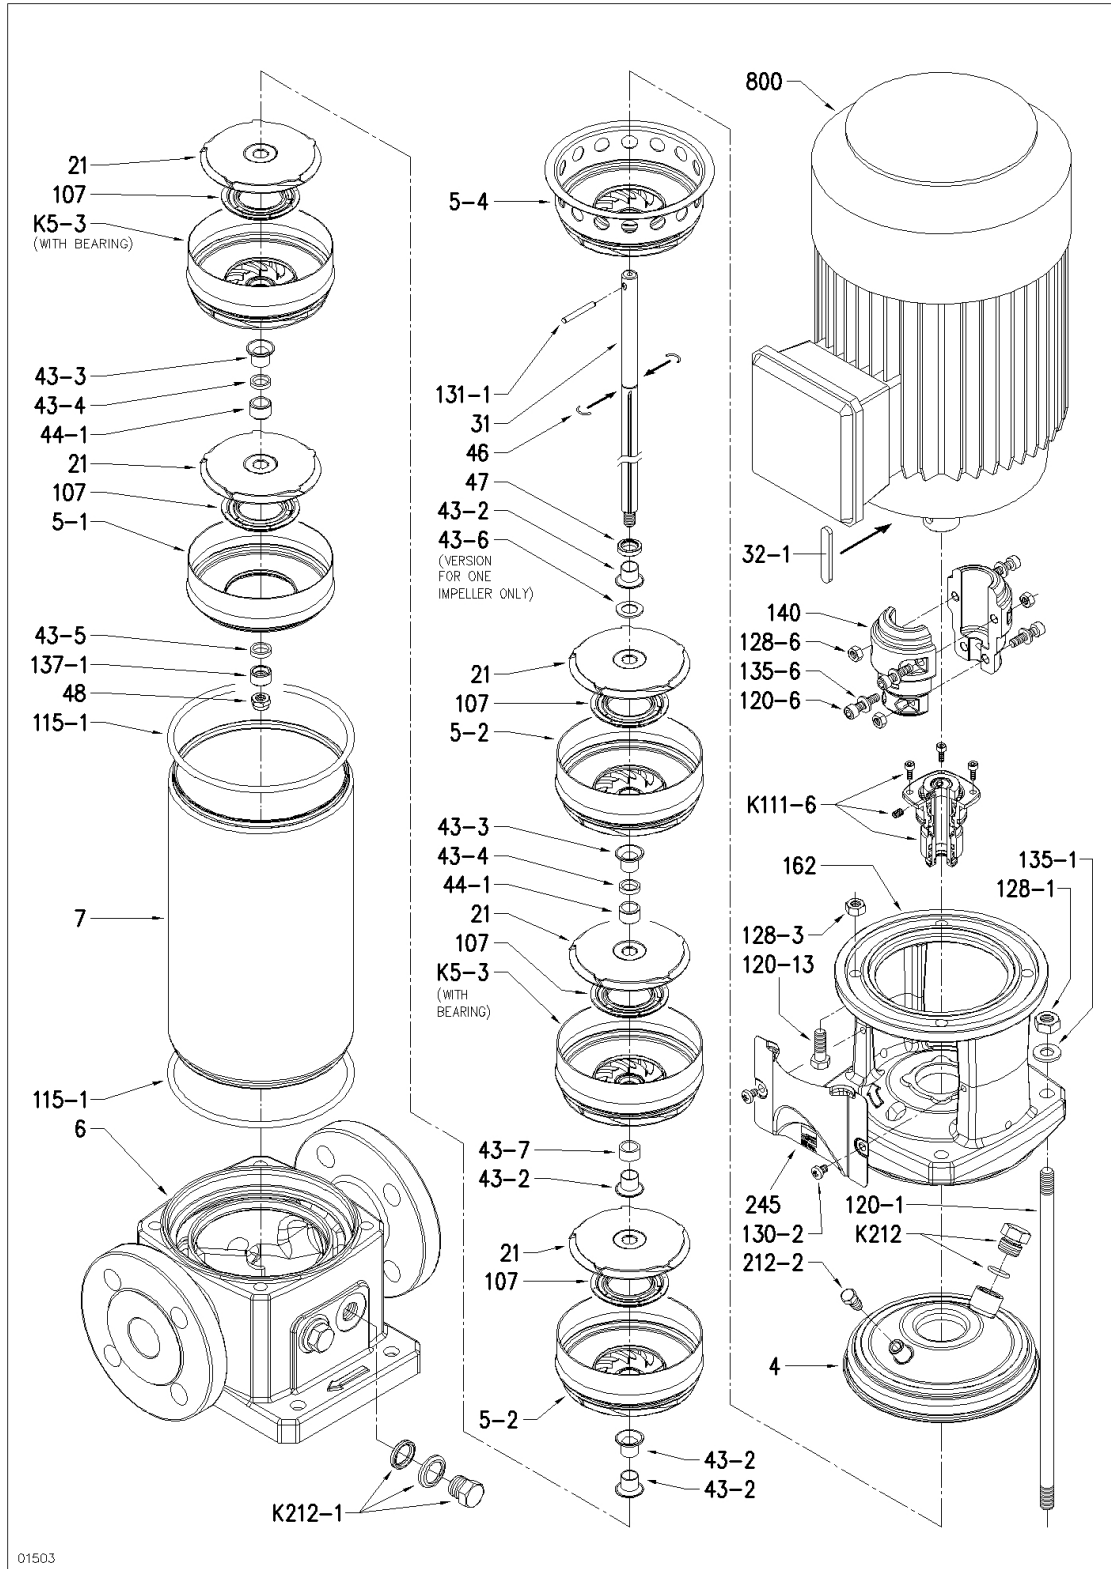

26350100135-3425010013-EVMSG3 13F5 Q1BEG E/1,5 ETM

26350100135-3425010013-EVMSG3 13F5 Q1BEG E/1,5 ETM

Position	Code	Description	Qty
4	251438060	CASING COVER + VENTING PLUG	1
6	240021130	BOTTOM CASING	1
46	360970012	HALF-RING	2
47	241310268	RING	1
48	363300120	NUT	1
115-1	360921295	O-RING	2
120-6	369641004	BOLT	4
128-6	363304001	NUT	4
130-2	369640002	BOLT	4
131-1	367936792	PIN	1
135-6	360610030	WASHER	4
137-1	371434095	IMPELLER SPACER	1
212-2	375340070	VENTING PLUG	1
5-1	254482076	SUCTION CASING+RASAMENTO	1
5-4	251482077	DISCHARGE CASING	1
K111-6	371416190	KIT CARTRIDGE+MECH.SEAL+O-RING	1
K212	369270007	KIT PLUG+O-RING	1
K212-1	369270006	KIT PLUG+WASHER+O-RING	4
43-5	371316187	SPACER	1
43-2	371416170	SPACER	21
5-2	254482075	INTERMEDIATE CASING+LINER RING	10
7	285427366	OUTER CASING	1
21	251450429	IMPELLER	13
31	275411012	SHAFT	1
107	251410273	LINER RING	13
140	275449204	HALF-COUPLING	2
162	240080709	MOTOR BRACKET	1
245	271473221	COUPLINGUARD	2
120-13	369600037	BOLT	4
32-1	361336212	KEY	1
43-3	371416170	SPACER	21
43-7	371416221	SPACER	1
44-1	371416185	BEARING	2
K5-3	253402794	KIT INTERMEDIATE CASING + BEARING+LINER RING	2