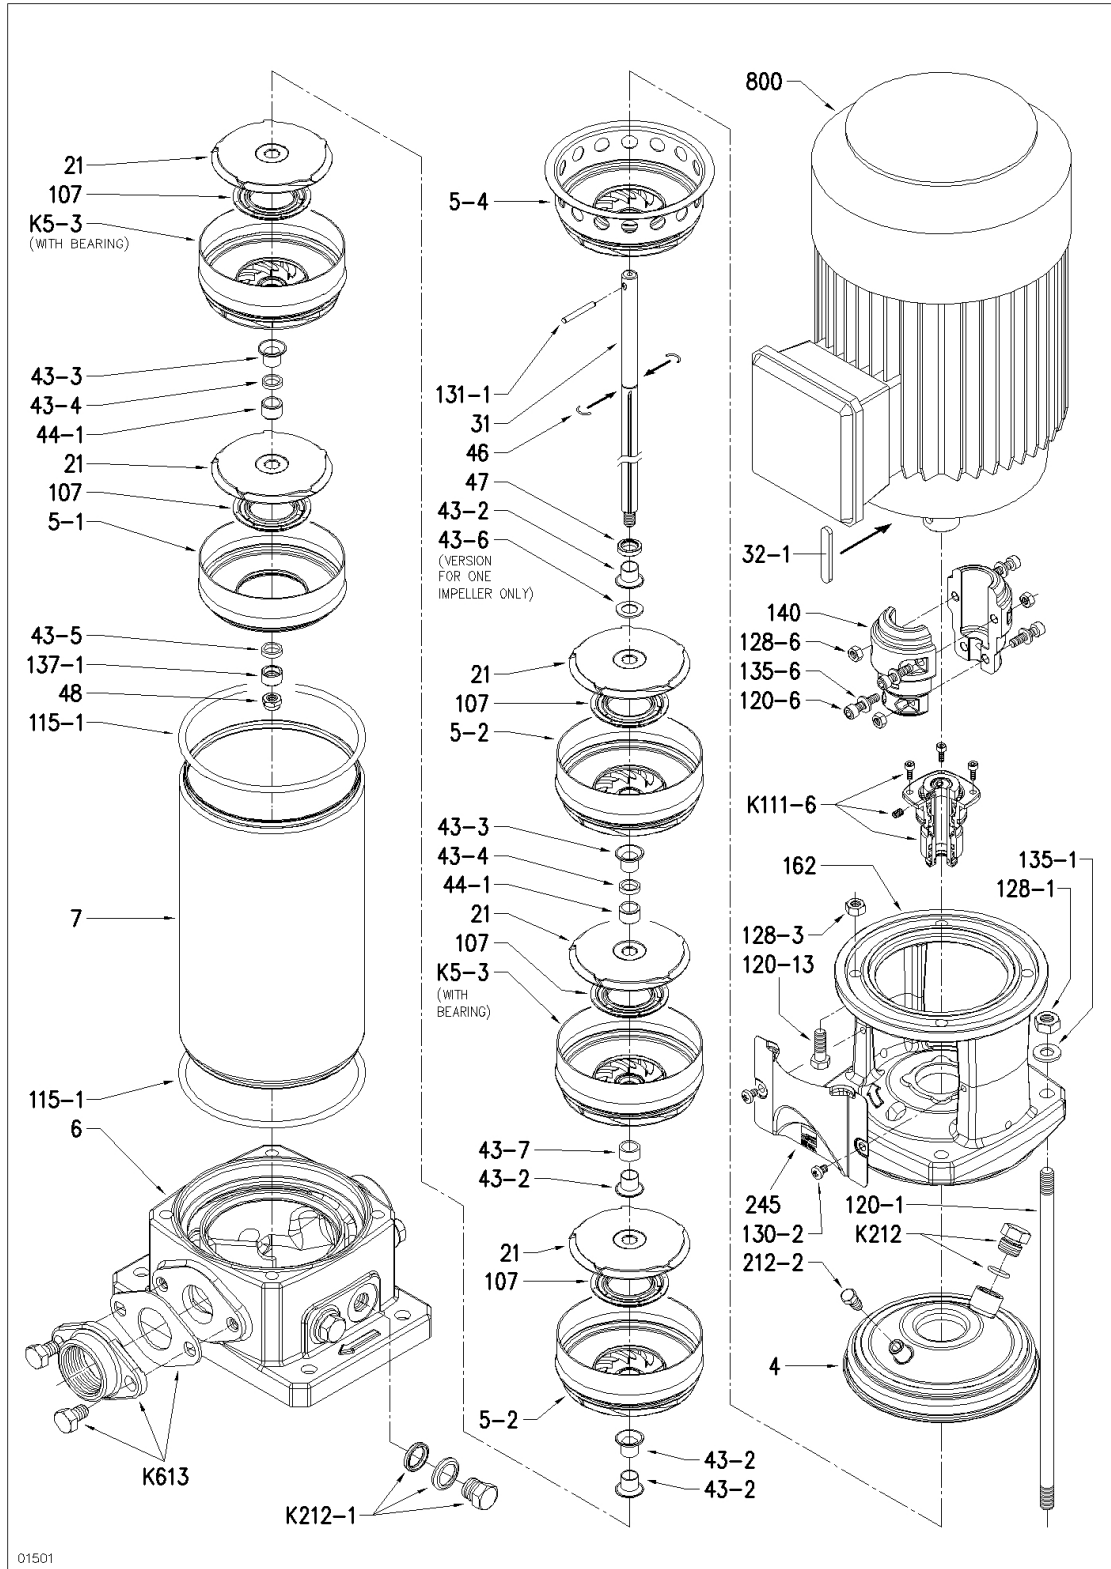

26350000135-3425000013-EVMSG3 13N5 Q1BEG E/1,5 ETM

26350000135-3425000013-EVMSG3 13N5 Q1BEG E/1,5 ETM

Position	Code	Description	Qty
4	251438060	CASING COVER + VENTING PLUG	1
6	240021138	BOTTOM CASING	1
46	360970012	HALF-RING	2
47	241310268	RING	1
48	363300120	NUT	1
115-1	360921295	O-RING	2
120-6	369641004	BOLT	4
128-6	363304001	NUT	4
130-2	369640002	BOLT	4
131-1	367936792	PIN	1
135-6	360610030	WASHER	4
137-1	371434095	IMPELLER SPACER	1
212-2	375340070	VENTING PLUG	1
5-1	254482076	SUCTION CASING+RASAMENTO	1
5-4	251482077	DISCHARGE CASING	1
K111-6	371416190	KIT CARTRIDGE+MECH.SEAL+O-RING	1
K212	369270007	KIT PLUG+O-RING	1
K212-1	369270006	KIT PLUG+WASHER+O-RING	4
K613	364400073	KIT FLANGE	1
43-5	371316187	SPACER	1
43-2	371416170	SPACER	21
5-2	254482075	INTERMEDIATE CASING+LINER RING	10
7	285427366	OUTER CASING	1
21	251450429	IMPELLER	13
31	275411012	SHAFT	1
107	251410273	LINER RING	13
140	275449204	HALF-COUPLING	2
162	240080709	MOTOR BRACKET	1
245	271473221	COUPLINGUARD	2
120-13	369600037	BOLT	4
32-1	361336212	KEY	1
43-3	371416170	SPACER	21
43-7	371416221	SPACER	1
44-1	371416185	BEARING	2
K5-3	253402794	KIT INTERMEDIATE CASING + BEARING+LINER RING	2