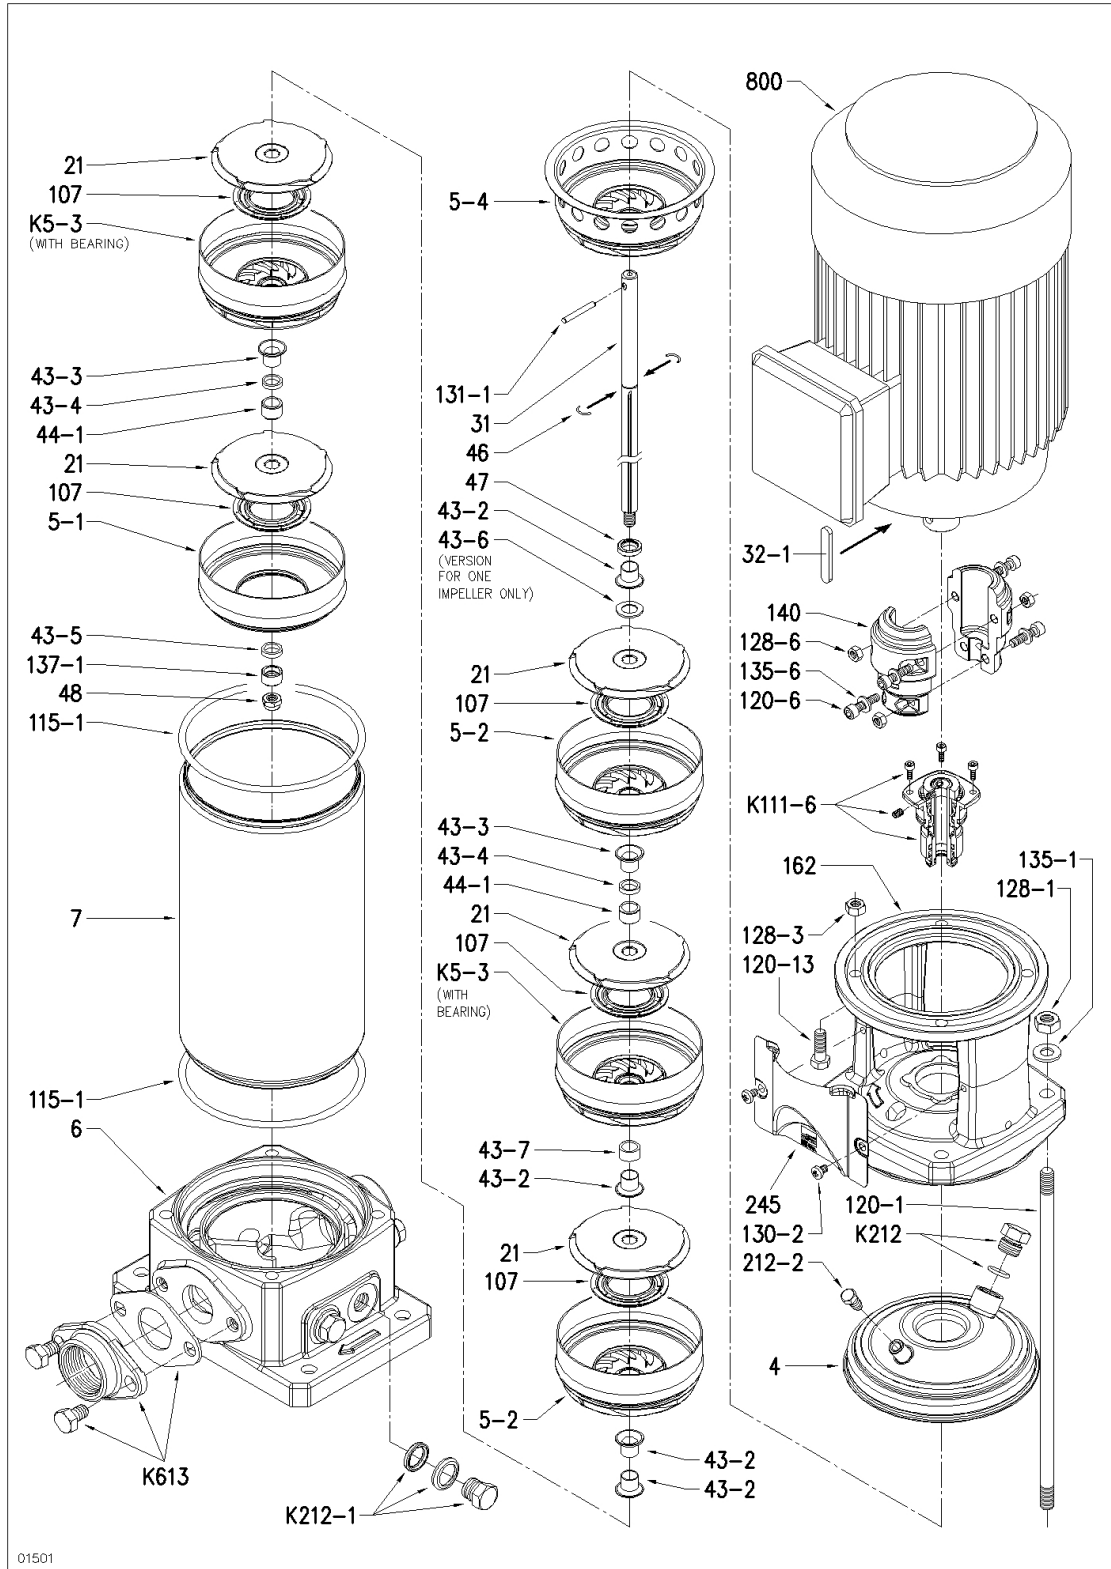

2635000054-342500005-EVMSG3 5N5 Q1BEG E/0,55

2635000054-3425000005-EVMSG3 5N5 Q1BEG E/0,55

Position	Code	Description	Qty
4	251438060	CASING COVER + VENTING PLUG	1
6	240021138	BOTTOM CASING	1
46	360970012	HALF-RING	2
47	241310268	RING	1
48	363300120	NUT	1
140	275449200	HALF-COUPLING	2
162	240080705	MOTOR BRACKET	1
245	271473220	COUPLINGUARD	2
115-1	360921295	O-RING	2
120-13	369600048	BOLT	4
120-6	369641004	BOLT	4
128-6	363304001	NUT	4
130-2	369640002	BOLT	4
131-1	367936792	PIN	1
135-6	360610030	WASHER	4
137-1	371434095	IMPELLER SPACER	1
212-2	375340070	VENTING PLUG	1
32-1	361336210	KEY	1
43-3	371416170	SPACER	7
44-1	371416185	BEARING	1
5-1	254482076	SUCTION CASING+RASAMENTO	1
5-4	251482077	DISCHARGE CASING	1
K111-6	371416190	KIT CARTRIDGE+MECH.SEAL+O-RING	1
K212	369270007	KIT PLUG+O-RING	1
K212-1	369270006	KIT PLUG+WASHER+O-RING	4
K5-3	253402794	KIT INTERMEDIATE CASING + BEARING+LINER RING	1
K613	364400073	KIT FLANGE	1
7	285427354	OUTER CASING	1
21	251450429	IMPELLER	5
31	275411004	SHAFT	1
107	251410273	LINER RING	5
43-2	371416170	SPACER	7
43-5	371316187	SPACER	1
5-2	254482075	INTERMEDIATE CASING+LINER RING	3