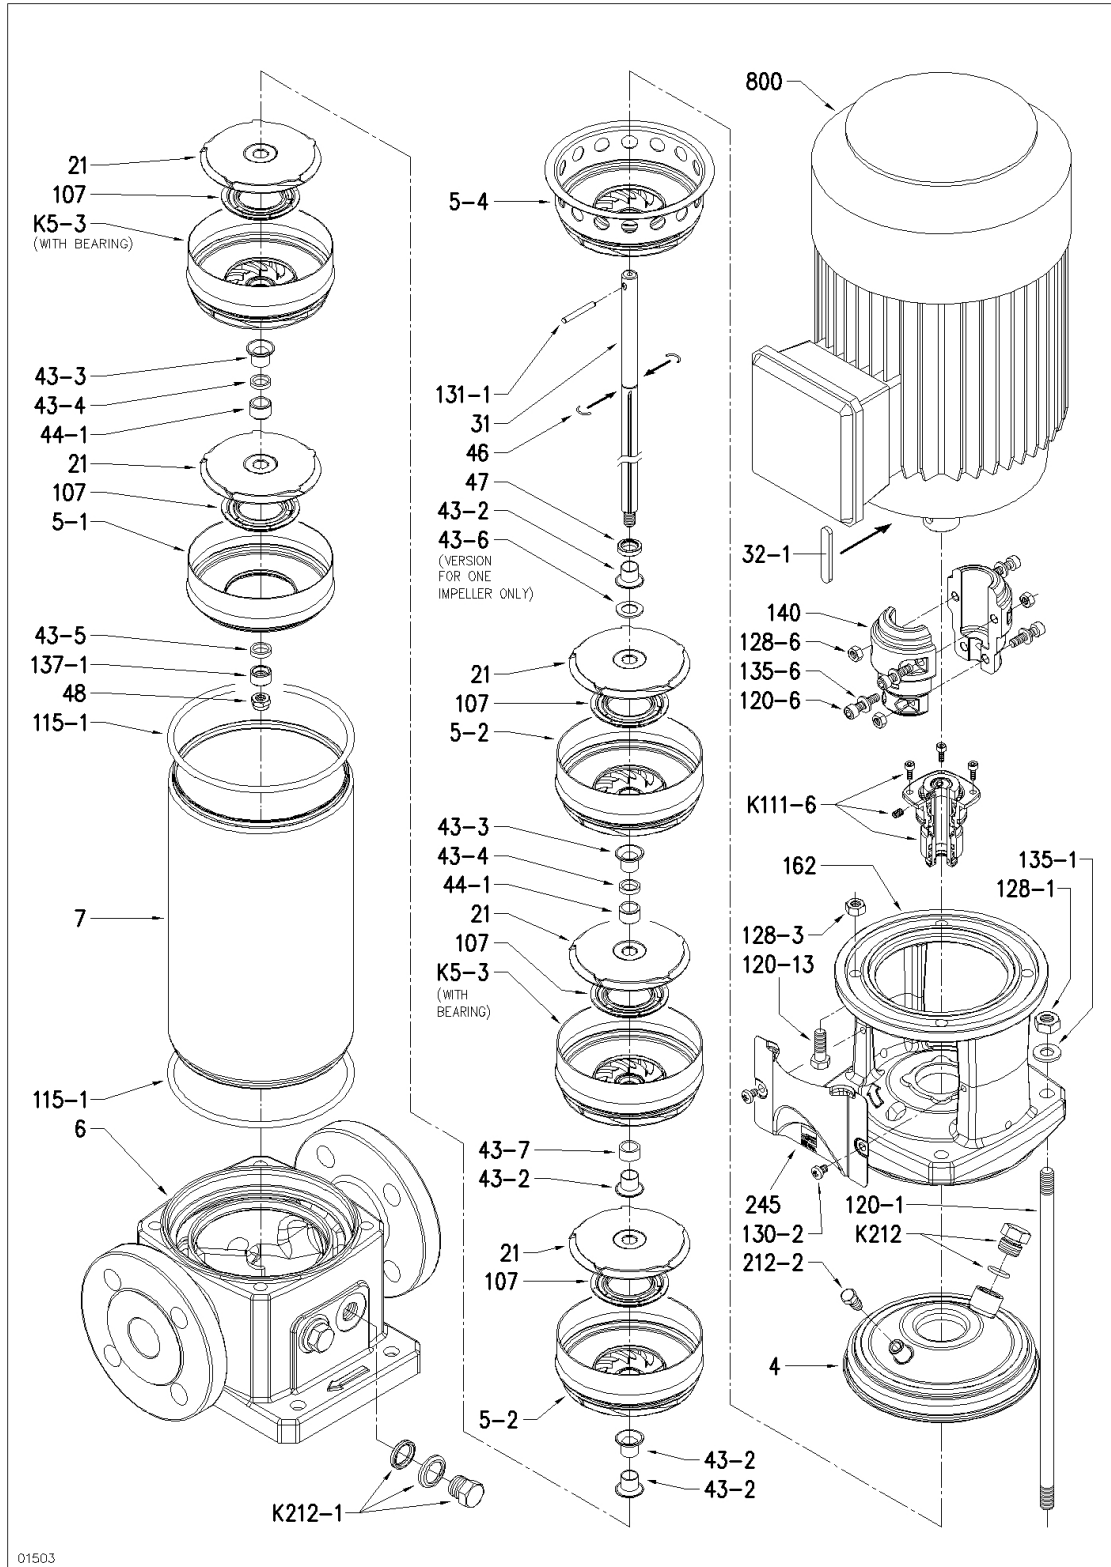

26350100075-3425010007-EVMSG3 7F5 Q1BEG E/0,75 ETM

26350100075-3425010007-EVMSG3 7F5 Q1BEG E/0,75 ETM

Position	Code	Description	Qty
4	251438060	CASING COVER + VENTING PLUG	1
6	240021130	BOTTOM CASING	1
46	360970012	HALF-RING	2
47	241310268	RING	1
48	363300120	NUT	1
245	271473220	COUPLINGUARD	2
115-1	360921295	O-RING	2
120-13	369600048	BOLT	4
120-6	369641004	BOLT	4
128-6	363304001	NUT	4
130-2	369640002	BOLT	4
131-1	367936792	PIN	1
135-6	360610030	WASHER	4
137-1	371434095	IMPELLER SPACER	1
212-2	375340070	VENTING PLUG	1
43-3	371416170	SPACER	11
44-1	371416185	BEARING	1
5-1	254482076	SUCTION CASING+RASAMENTO	1
5-4	251482077	DISCHARGE CASING	1
K111-6	371416190	KIT CARTRIDGE+MECH.SEAL+O-RING	1
K212	369270007	KIT PLUG+O-RING	1
K212-1	369270006	KIT PLUG+WASHER+O-RING	4
K5-3	253402794	KIT INTERMEDIATE CASING + BEARING+LINER RING	1
7	285427358	OUTER CASING	1
21	251450429	IMPELLER	7
31	275411007	SHAFT	1
107	251410273	LINER RING	7
140	275449202	HALF-COUPLING	2
162	240080707	MOTOR BRACKET	1
32-1	361336211	KEY	1
43-2	371416170	SPACER	11
5-2	254482075	INTERMEDIATE CASING+LINER RING	5