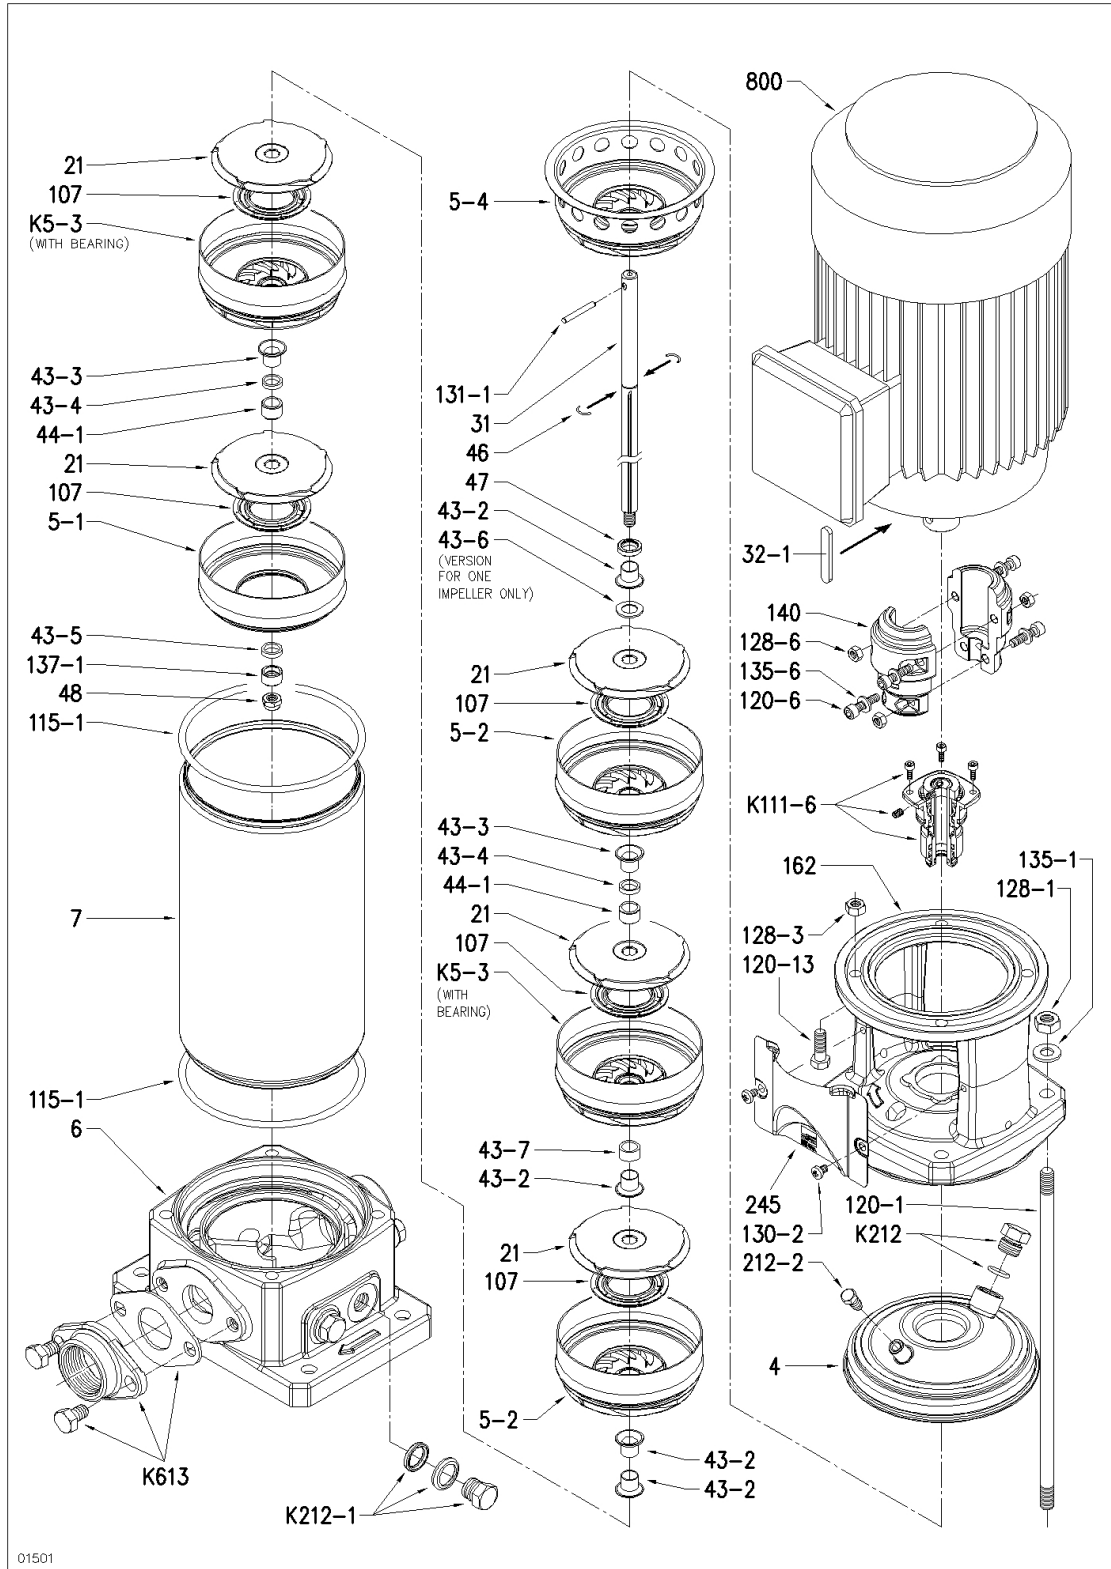

2635000075-342500007-EVMSG3 7N5 Q1BEG E/0,75 ETM

26350000075-3425000007-EVMSG3 7N5 Q1BEG E/0,75 ETM

Position	Code	Description	Qty
4	251438060	CASING COVER + VENTING PLUG	1
6	240021138	BOTTOM CASING	1
46	360970012	HALF-RING	2
47	241310268	RING	1
48	363300120	NUT	1
245	271473220	COUPLINGUARD	2
115-1	360921295	O-RING	2
120-13	369600048	BOLT	4
120-6	369641004	BOLT	4
128-6	363304001	NUT	4
130-2	369640002	BOLT	4
131-1	367936792	PIN	1
135-6	360610030	WASHER	4
137-1	371434095	IMPELLER SPACER	1
212-2	375340070	VENTING PLUG	1
43-3	371416170	SPACER	11
44-1	371416185	BEARING	1
5-1	254482076	SUCTION CASING+RASAMENTO	1
5-4	251482077	DISCHARGE CASING	1
K111-6	371416190	KIT CARTRIDGE+MECH.SEAL+O-RING	1
K212	369270007	KIT PLUG+O-RING	1
K212-1	369270006	KIT PLUG+WASHER+O-RING	4
K5-3	253402794	KIT INTERMEDIATE CASING + BEARING+LINER RING	1
K613	364400073	KIT FLANGE	1
7	285427358	OUTER CASING	1
21	251450429	IMPELLER	7
31	275411007	SHAFT	1
107	251410273	LINER RING	7
140	275449202	HALF-COUPLING	2
162	240080707	MOTOR BRACKET	1
32-1	361336211	KEY	1
43-2	371416170	SPACER	11
5-2	254482075	INTERMEDIATE CASING+LINER RING	5