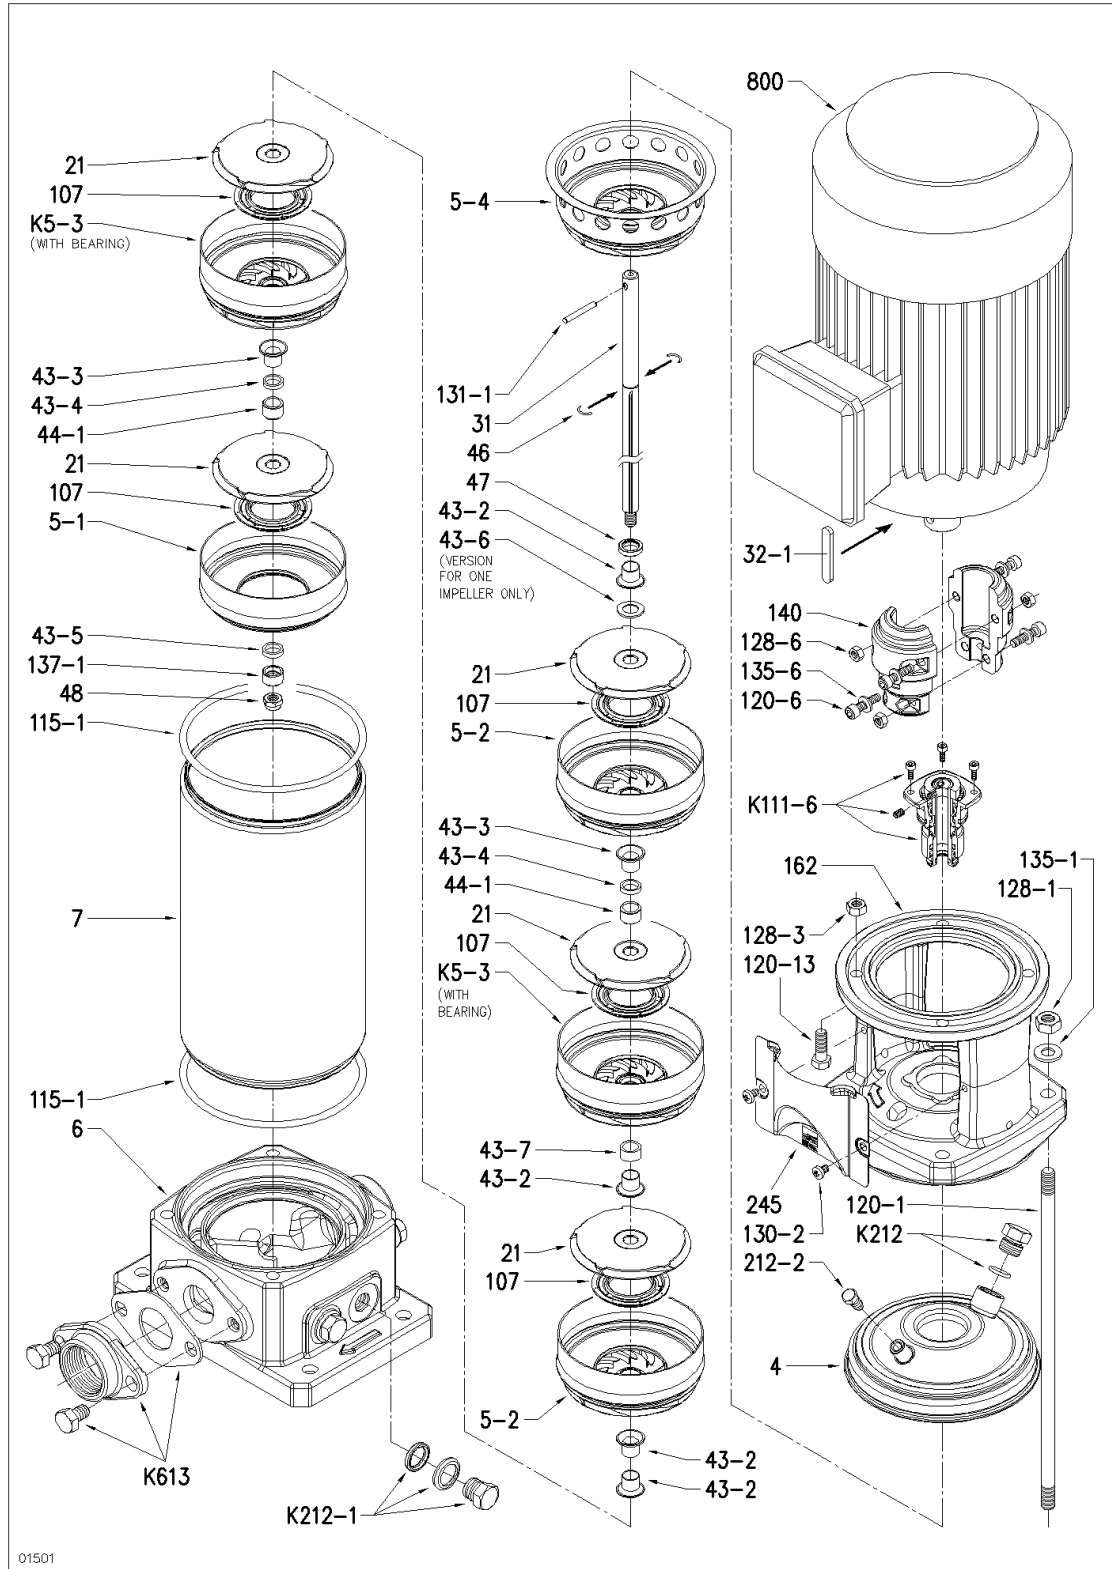

26350000085-3425000008-EVMSG3 8N5 Q1BEG E/0,75 ETM

26350000085-3425000008-EVMSG3 8N5 Q1BEG E/0,75 ETM

Position	Code	Description	Qty
4	251438060	CASING COVER + VENTING PLUG	1
6	240021138	BOTTOM CASING	1
46	360970012	HALF-RING	2
47	241310268	RING	1
48	363300120	NUT	1
245	271473220	COUPLINGUARD	2
115-1	360921295	O-RING	2
120-13	369600048	BOLT	4
120-6	369641004	BOLT	4
128-6	363304001	NUT	4
130-2	369640002	BOLT	4
131-1	367936792	PIN	1
135-6	360610030	WASHER	4
137-1	371434095	IMPELLER SPACER	1
212-2	375340070	VENTING PLUG	1
43-3	371416170	SPACER	13
44-1	371416185	BEARING	1
5-1	254482076	SUCTION CASING+RASAMENTO	1
5-4	251482077	DISCHARGE CASING	1
K111-6	371416190	KIT CARTRIDGE+MECH.SEAL+O-RING	1
K212	369270007	KIT PLUG+O-RING	1
K212-1	369270006	KIT PLUG+WASHER+O-RING	4
K5-3	253402794	KIT INTERMEDIATE CASING + BEARING+LINER RING	1
K613	364400073	KIT FLANGE	1
140	275449202	HALF-COUPLING	2
162	240080707	MOTOR BRACKET	1
32-1	361336211	KEY	1
7	285427359	OUTER CASING	1
21	251450429	IMPELLER	8
31	275411009	SHAFT	1
107	251410273	LINER RING	8
43-2	371416170	SPACER	13
5-2	254482075	INTERMEDIATE CASING+LINER RING	6