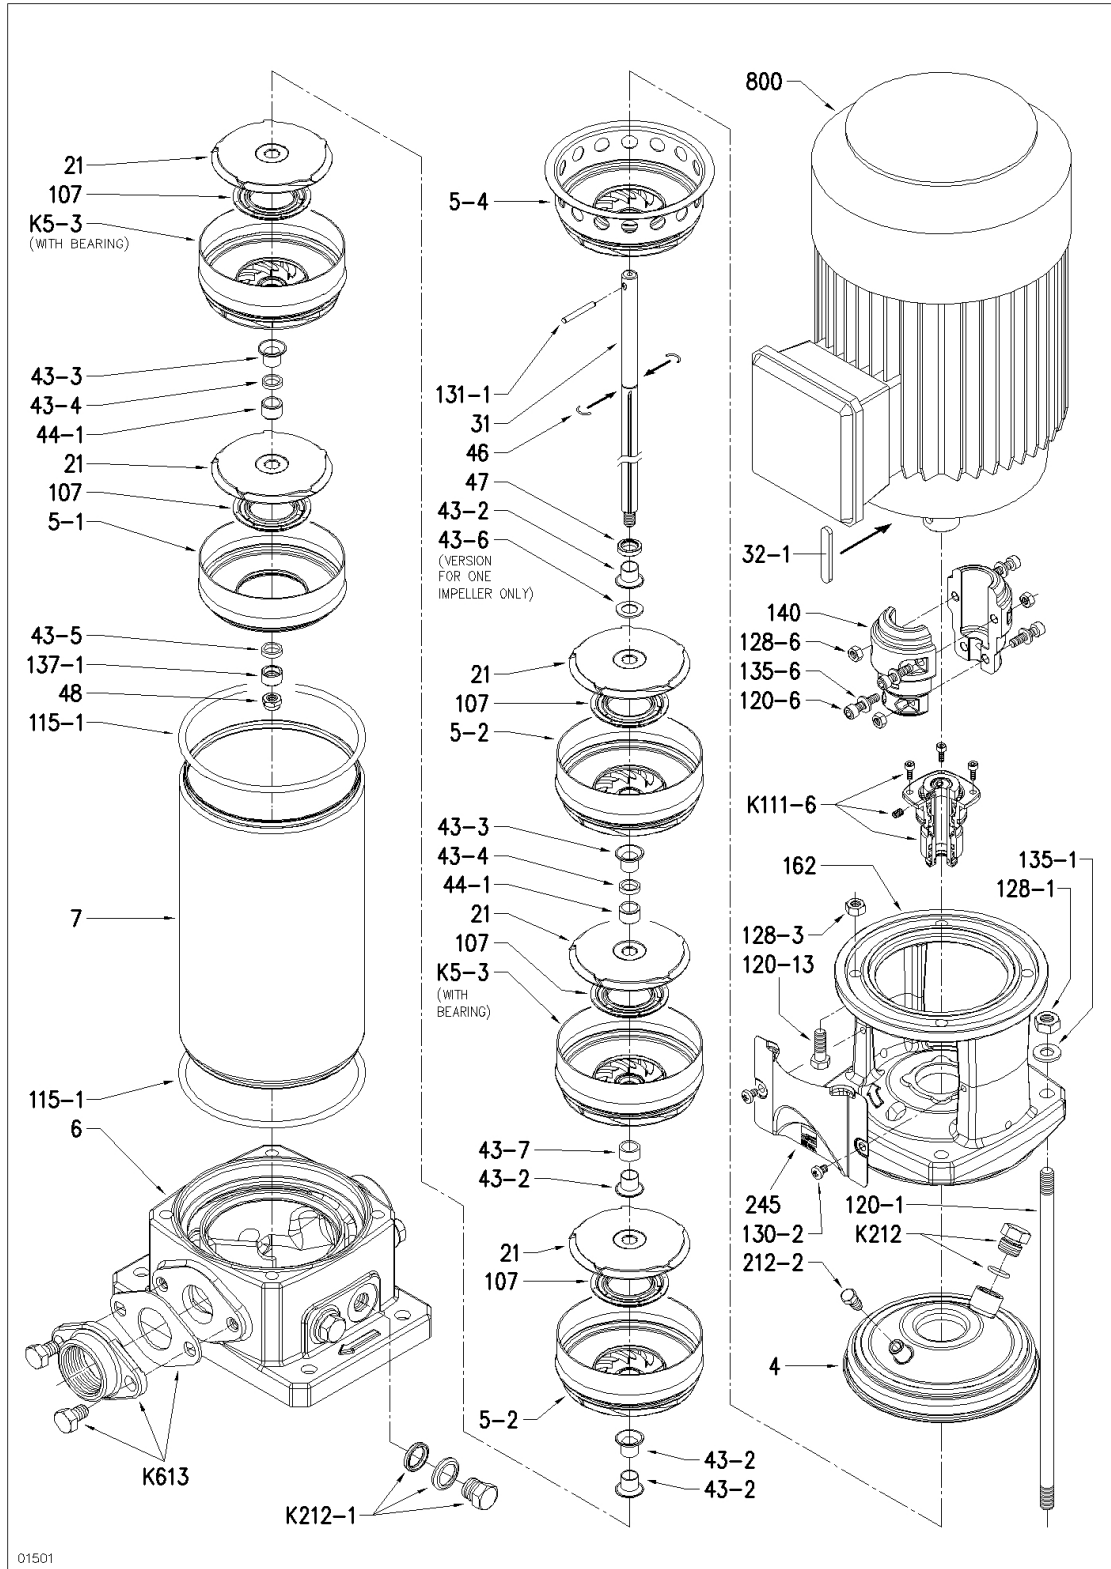

2635000095-342500009-EVMSG3 9N5 Q1BEG E/1,1 ETM

2635000095-342500009-EVMSG3 9N5 Q1BEG E/1,1 ETM

Position	Code	Description	Qty
4	251438060	CASING COVER + VENTING PLUG	1
6	240021138	BOTTOM CASING	1
46	360970012	HALF-RING	2
47	241310268	RING	1
48	363300120	NUT	1
245	271473220	COUPLINGUARD	2
115-1	360921295	O-RING	2
120-13	369600048	BOLT	4
120-6	369641004	BOLT	4
128-6	363304001	NUT	4
130-2	369640002	BOLT	4
131-1	367936792	PIN	1
135-6	360610030	WASHER	4
137-1	371434095	IMPELLER SPACER	1
212-2	375340070	VENTING PLUG	1
43-3	371416170	SPACER	15
44-1	371416185	BEARING	1
5-1	254482076	SUCTION CASING+RASAMENTO	1
5-4	251482077	DISCHARGE CASING	1
K111-6	371416190	KIT CARTRIDGE+MECH.SEAL+O-RING	1
K212	369270007	KIT PLUG+O-RING	1
K212-1	369270006	KIT PLUG+WASHER+O-RING	4
K5-3	253402794	KIT INTERMEDIATE CASING + BEARING+LINER RING	1
K613	364400073	KIT FLANGE	1
43-5	371316187	SPACER	1
140	275449202	HALF-COUPLING	2
162	240080707	MOTOR BRACKET	1
32-1	361336211	KEY	1
7	285427360	OUTER CASING	1
21	251450429	IMPELLER	9
31	275411008	SHAFT	1
107	251410273	LINER RING	9
43-2	371416170	SPACER	15
5-2	254482075	INTERMEDIATE CASING+LINER RING	7