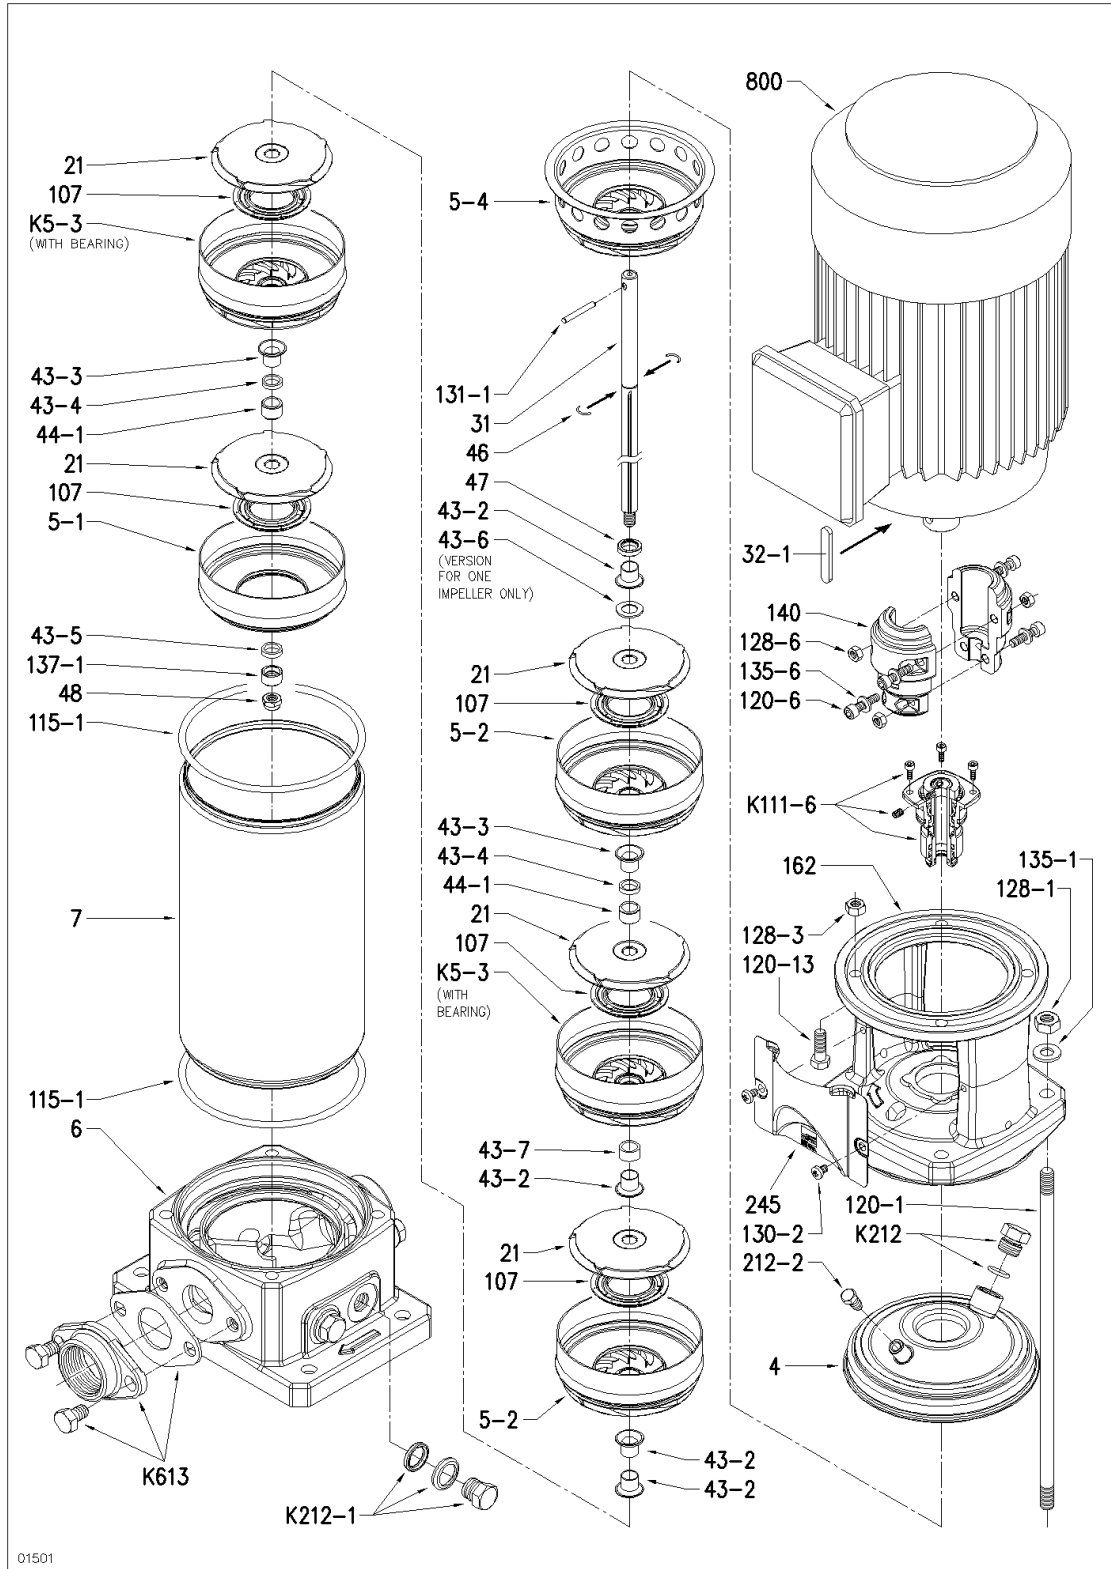

26450000135-3435000013-EVMSG5 13N5 Q1BEG E/3 ETM

26450000135-3435000013-EVMSG5 13N5 Q1BEG E/3 ETM

Position	Code	Description	Qty
4	251438060	CASING COVER + VENTING PLUG	1
6	240021138	BOTTOM CASING	1
46	360970012	HALF-RING	2
47	241310268	RING	1
48	363300120	NUT	1
115-1	360921295	O-RING	2
120-6	369641004	BOLT	4
128-6	363304001	NUT	4
130-2	369640002	BOLT	4
131-1	367936792	PIN	1
135-6	360610030	WASHER	4
137-1	371434095	IMPELLER SPACER	1
212-2	375340070	VENTING PLUG	1
5-1	254482062	SUCTION CASING+RASAMENTO	1
5-4	251482065	DISCHARGE CASING	1
K111-6	371416190	KIT CARTRIDGE+MECH.SEAL+O-RING	1
K212	369270007	KIT PLUG+O-RING	1
K212-1	369270006	KIT PLUG+WASHER+O-RING	4
K613	364400075	KIT FLANGE	1
245	271473221	COUPLINGUARD	2
120-13	369600037	BOLT	4
43-3	371416171	SPACER	21
43-4	371316187	SPACER	2
44-1	371416185	BEARING	2
K5-3	253402791	KIT INTERMEDIATE CASING + BEARING+LINER RING	2
140	275449206	HALF-COUPLING	2
162	240080711	MOTOR BRACKET	1
32-1	361336215	KEY	1
7	285427373	OUTER CASING	1
21	251450425	IMPELLER	13
31	275411016	SHAFT	1
107	251410270	LINER RING	13
43-2	371416171	SPACER	21
5-2	254482061	INTERMEDIATE CASING+LINER RING	10