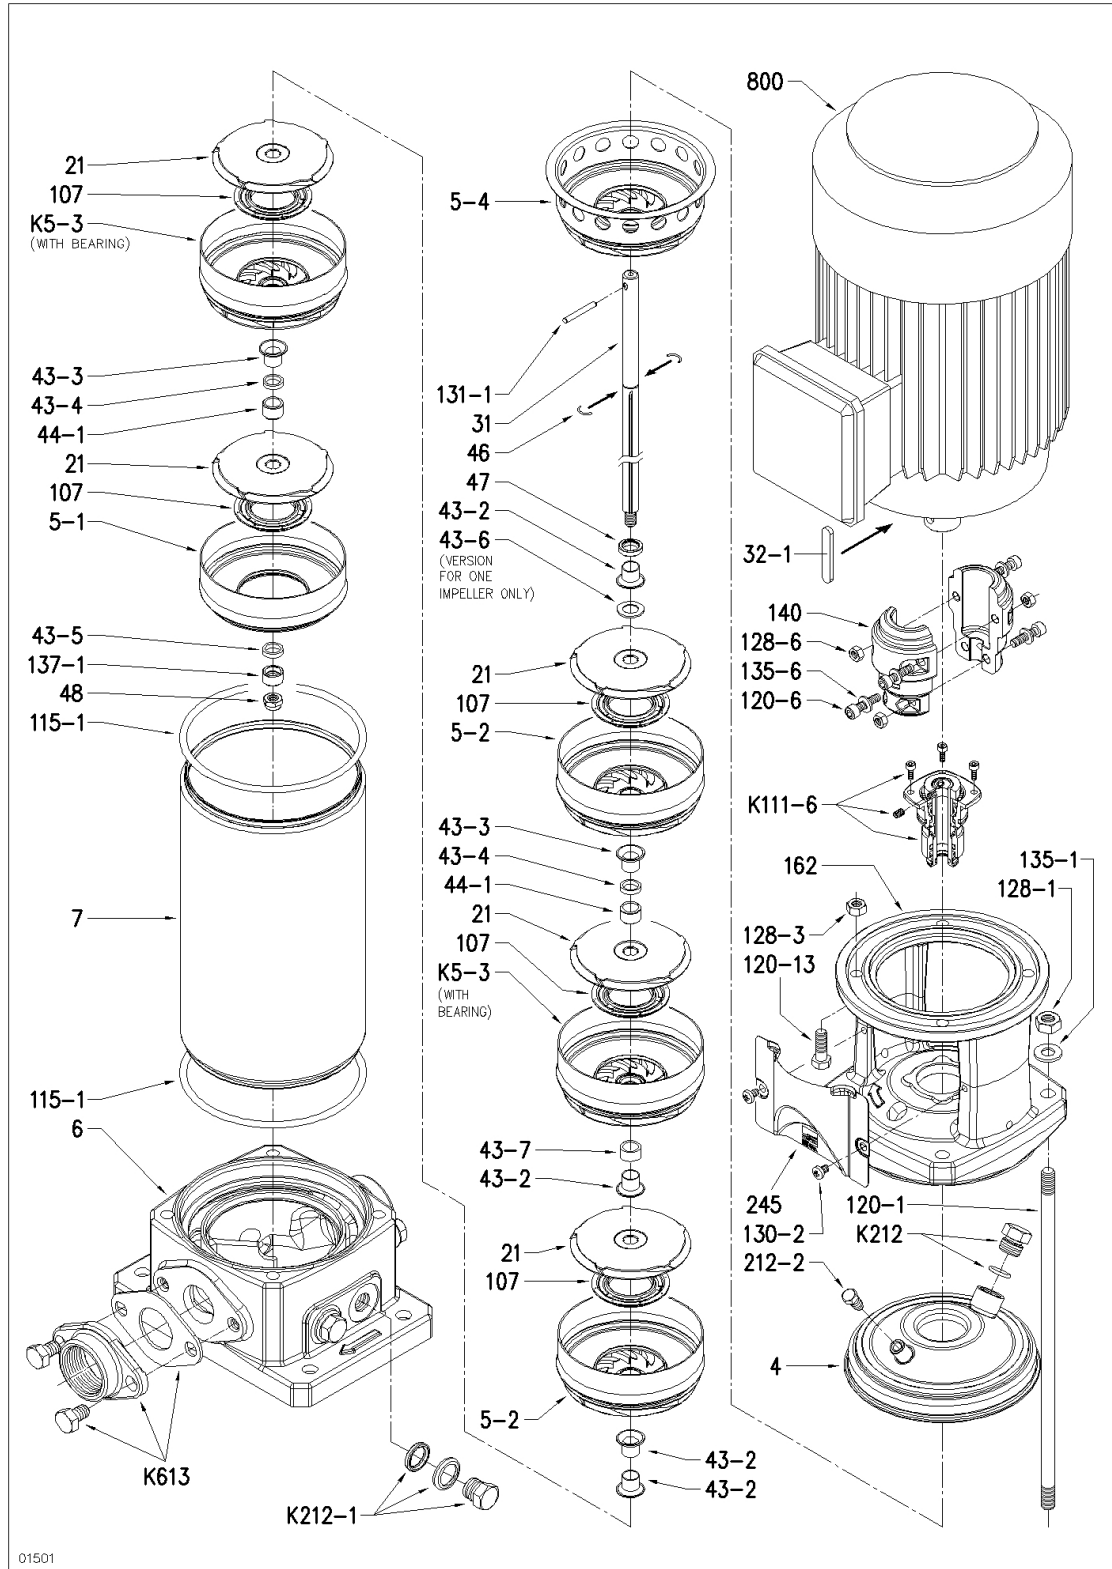

26450000175-3435000017-EVMSG5 17N5 Q1BEG E/4 ETM

26450000175-3435000017-EVMSG5 17N5 Q1BEG E/4 ETM

Position	Code	Description	Qty
4	251438060	CASING COVER + VENTING PLUG	1
6	240021138	BOTTOM CASING	1
46	360970012	HALF-RING	2
47	241310268	RING	1
48	363300120	NUT	1
115-1	360921295	O-RING	2
120-6	369641004	BOLT	4
128-6	363304001	NUT	4
130-2	369640002	BOLT	4
131-1	367936792	PIN	1
135-6	360610030	WASHER	4
137-1	371434095	IMPELLER SPACER	1
212-2	375340070	VENTING PLUG	1
5-1	254482062	SUCTION CASING+RASAMENTO	1
5-4	251482065	DISCHARGE CASING	1
K111-6	371416190	KIT CARTRIDGE+MECH.SEAL+O-RING	1
K212	369270007	KIT PLUG+O-RING	1
K212-1	369270006	KIT PLUG+WASHER+O-RING	4
K613	364400075	KIT FLANGE	1
245	271473221	COUPLINGUARD	2
120-13	369600037	BOLT	4
43-3	371416171	SPACER	29
43-4	371316187	SPACER	2
44-1	371416185	BEARING	2
K5-3	253402791	KIT INTERMEDIATE CASING + BEARING+LINER RING	2
140	275449206	HALF-COUPLING	2
162	240080711	MOTOR BRACKET	1
32-1	361336215	KEY	1
21	251450425	IMPELLER	17
107	251410270	LINER RING	17
7	285427380	OUTER CASING	1
31	275211010	SHAFT	1
43-2	371416171	SPACER	29
5-2	254482061	INTERMEDIATE CASING+LINER RING	14