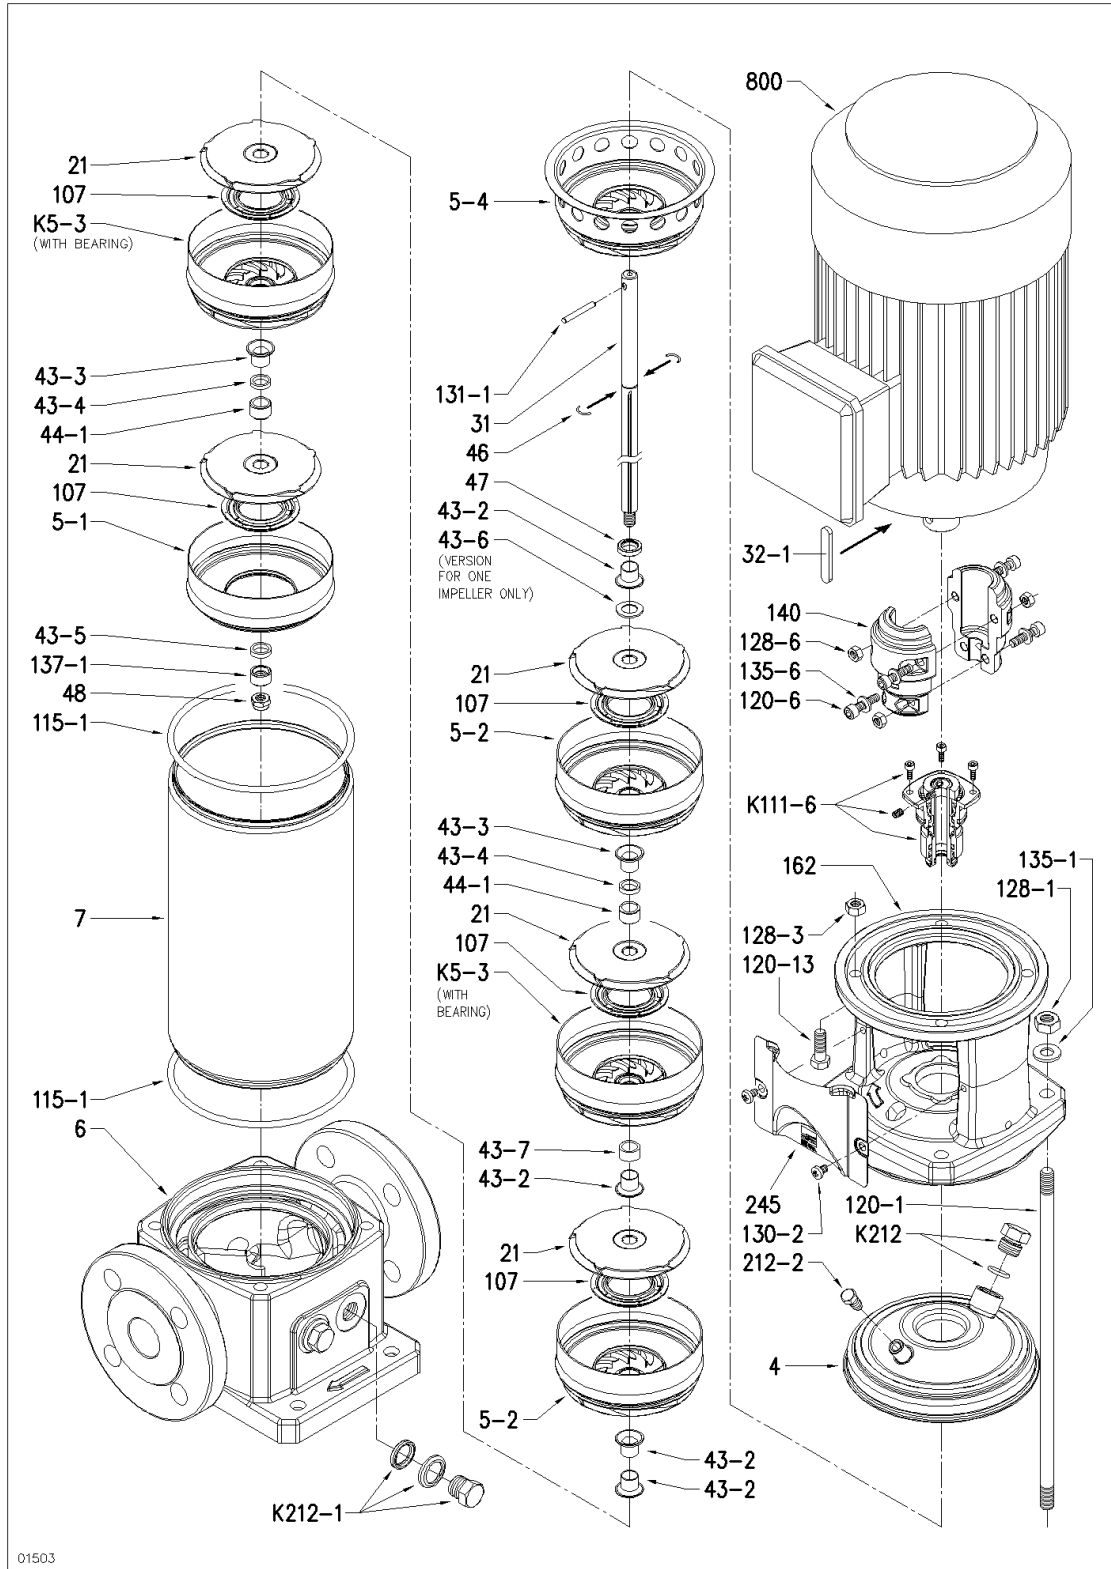

26450100024-3435010002-EVMSG5 2F5 Q1BEG E/0,37

26450100024-3435010002-EVMSG5 2F5 Q1BEG E/0,37

Position	Code	Description	Qty
4	251438060	CASING COVER + VENTING PLUG	1
6	240021132	BOTTOM CASING	1
7	285427351	OUTER CASING	1
21	251450425	IMPELLER	2
31	275411001	SHAFT	1
46	360970012	HALF-RING	2
47	241310268	RING	1
48	363300120	NUT	1
107	251410270	LINER RING	2
140	275449200	HALF-COUPLING	2
162	240080705	MOTOR BRACKET	1
245	271473220	COUPLINGUARD	2
115-1	360921295	O-RING	2
120-13	369600048	BOLT	4
120-6	369641004	BOLT	4
128-6	363304001	NUT	4
130-2	369640002	BOLT	4
131-1	367936792	PIN	1
135-6	360610030	WASHER	4
137-1	371434095	IMPELLER SPACER	1
212-2	375340070	VENTING PLUG	1
32-1	361336210	KEY	1
43-3	371416171	SPACER	1
43-4	371316187	SPACER	1
44-1	371416185	BEARING	1
5-1	254482062	SUCTION CASING+RASAMENTO	1
5-4	251482065	DISCHARGE CASING	1
K111-6	371416190	KIT CARTRIDGE+MECH.SEAL+O-RING	1
K212	369270007	KIT PLUG+O-RING	1
K212-1	369270006	KIT PLUG+WASHER+O-RING	4
K5-3	253402791	KIT INTERMEDIATE CASING + BEARING+LINER RING	1