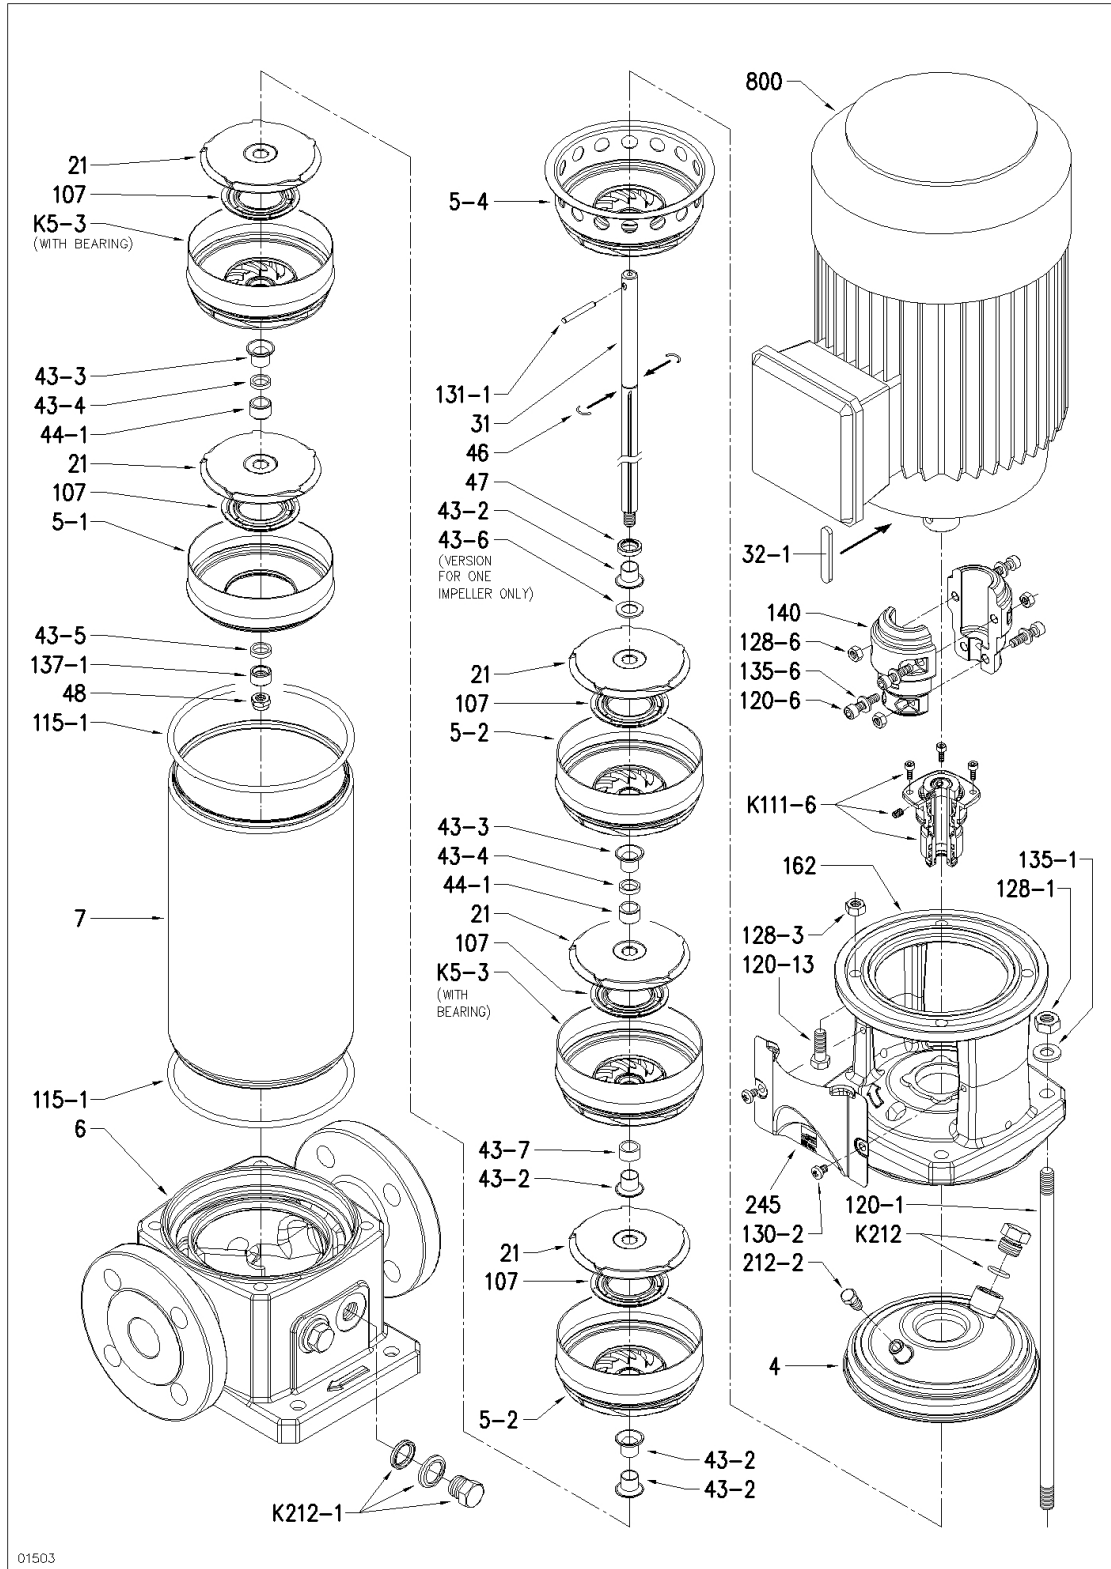

26450100034-3435010003-EVMSG5 3F5 Q1BEG E/0,55

26450100034-3435010003-EVMSG5 3F5 Q1BEG E/0,55

Position	Code	Description	Qty
4	251438060	CASING COVER + VENTING PLUG	1
6	240021132	BOTTOM CASING	1
46	360970012	HALF-RING	2
47	241310268	RING	1
48	363300120	NUT	1
140	275449200	HALF-COUPLING	2
162	240080705	MOTOR BRACKET	1
245	271473220	COUPLINGUARD	2
115-1	360921295	O-RING	2
120-13	369600048	BOLT	4
120-6	369641004	BOLT	4
128-6	363304001	NUT	4
130-2	369640002	BOLT	4
131-1	367936792	PIN	1
135-6	360610030	WASHER	4
137-1	371434095	IMPELLER SPACER	1
212-2	375340070	VENTING PLUG	1
32-1	361336210	KEY	1
43-4	371316187	SPACER	1
44-1	371416185	BEARING	1
5-1	254482062	SUCTION CASING+RASAMENTO	1
5-4	251482065	DISCHARGE CASING	1
K111-6	371416190	KIT CARTRIDGE+MECH.SEAL+O-RING	1
K212	369270007	KIT PLUG+O-RING	1
K212-1	369270006	KIT PLUG+WASHER+O-RING	4
K5-3	253402791	KIT INTERMEDIATE CASING + BEARING+LINER RING	1
7	285427353	OUTER CASING	1
21	251450425	IMPELLER	3
31	275411003	SHAFT	1
107	251410270	LINER RING	3
43-2	371416171	SPACER	3
43-5	371316187	SPACER	1
5-2	254482061	INTERMEDIATE CASING+LINER RING	1
43-3	371316171	SPACER	1