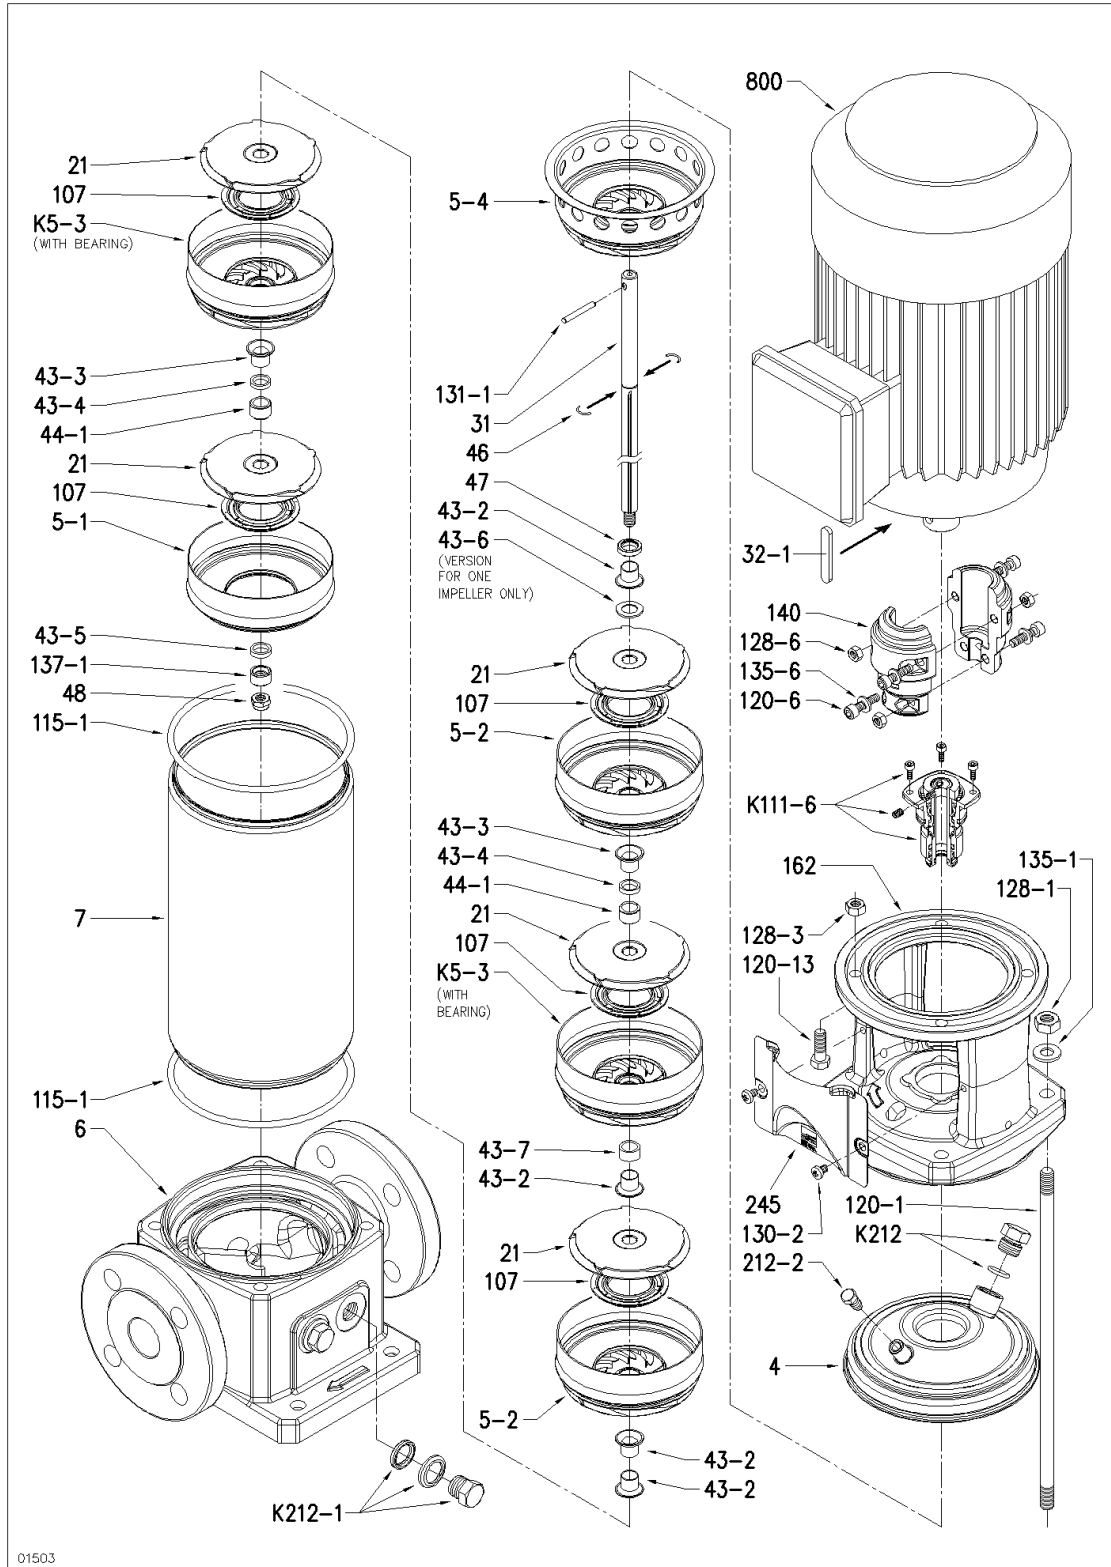

26450100045-3435010004-EVMSG5 4F5 Q1BEG E/0,75 ETM

26450100045- 3435010004-EVMSG5 4F5 Q1BEG E/0,75 ETM

Position	Code	Description	Qty
4	251438060	CASING COVER + VENTING PLUG	1
6	240021132	BOTTOM CASING	1
46	360970012	HALF-RING	2
47	241310268	RING	1
48	363300120	NUT	1
245	271473220	COUPLINGUARD	2
115-1	360921295	O-RING	2
120-13	369600048	BOLT	4
120-6	369641004	BOLT	4
128-6	363304001	NUT	4
130-2	369640002	BOLT	4
131-1	367936792	PIN	1
135-6	360610030	WASHER	4
137-1	371434095	IMPELLER SPACER	1
212-2	375340070	VENTING PLUG	1
43-3	371416171	SPACER	5
43-4	371316187	SPACER	1
44-1	371416185	BEARING	1
5-1	254482062	SUCTION CASING+RASAMENTO	1
5-4	251482065	DISCHARGE CASING	1
K111-6	371416190	KIT CARTRIDGE+MECH.SEAL+O-RING	1
K212	369270007	KIT PLUG+O-RING	1
K212-1	369270006	KIT PLUG+WASHER+O-RING	4
K5-3	253402791	KIT INTERMEDIATE CASING + BEARING+LINER RING	1
7	285427355	OUTER CASING	1
21	251450425	IMPELLER	4
31	275411004	SHAFT	1
107	251410270	LINER RING	4
140	275449202	HALF-COUPLING	2
162	240080707	MOTOR BRACKET	1
32-1	361336211	KEY	1
43-2	371416171	SPACER	5
5-2	254482061	INTERMEDIATE CASING+LINER RING	2