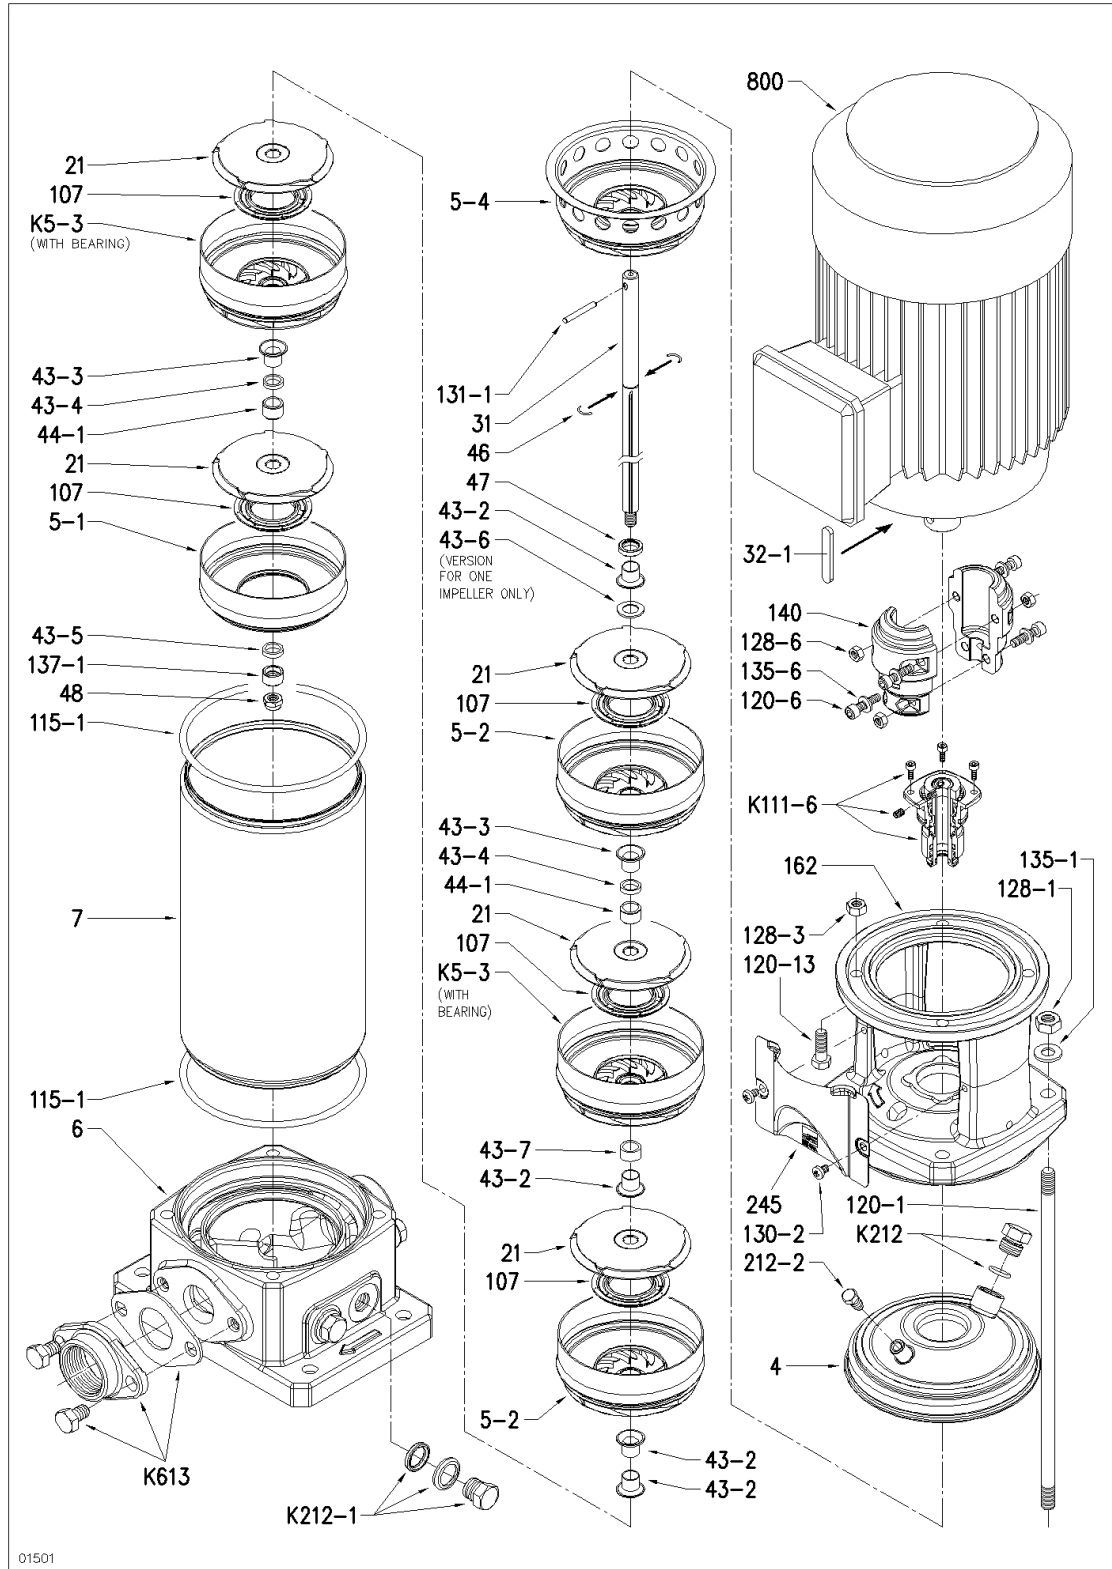

2645000045-343500004-EVMSG5 4N5 Q1BEG E/0,75 ETM

26450000045-3435000004-EVMSG5 4N5 Q1BEG E/0,75 ETM

Position	Code	Description	Qty
4	251438060	CASING COVER + VENTING PLUG	1
6	240021138	BOTTOM CASING	1
46	360970012	HALF-RING	2
47	241310268	RING	1
48	363300120	NUT	1
245	271473220	COUPLINGUARD	2
115-1	360921295	O-RING	2
120-13	369600048	BOLT	4
120-6	369641004	BOLT	4
128-6	363304001	NUT	4
130-2	369640002	BOLT	4
131-1	367936792	PIN	1
135-6	360610030	WASHER	4
137-1	371434095	IMPELLER SPACER	1
212-2	375340070	VENTING PLUG	1
43-3	371416171	SPACER	5
43-4	371316187	SPACER	1
44-1	371416185	BEARING	1
5-1	254482062	SUCTION CASING+RASAMENTO	1
5-4	251482065	DISCHARGE CASING	1
K111-6	371416190	KIT CARTRIDGE+MECH.SEAL+O-RING	1
K212	369270007	KIT PLUG+O-RING	1
K212-1	369270006	KIT PLUG+WASHER+O-RING	4
K5-3	253402791	KIT INTERMEDIATE CASING + BEARING+LINER RING	1
K613	364400075	KIT FLANGE	1
7	285427355	OUTER CASING	1
21	251450425	IMPELLER	4
31	275411004	SHAFT	1
107	251410270	LINER RING	4
140	275449202	HALF-COUPLING	2
162	240080707	MOTOR BRACKET	1
32-1	361336211	KEY	1
43-2	371416171	SPACER	5
5-2	254482061	INTERMEDIATE CASING+LINER RING	2