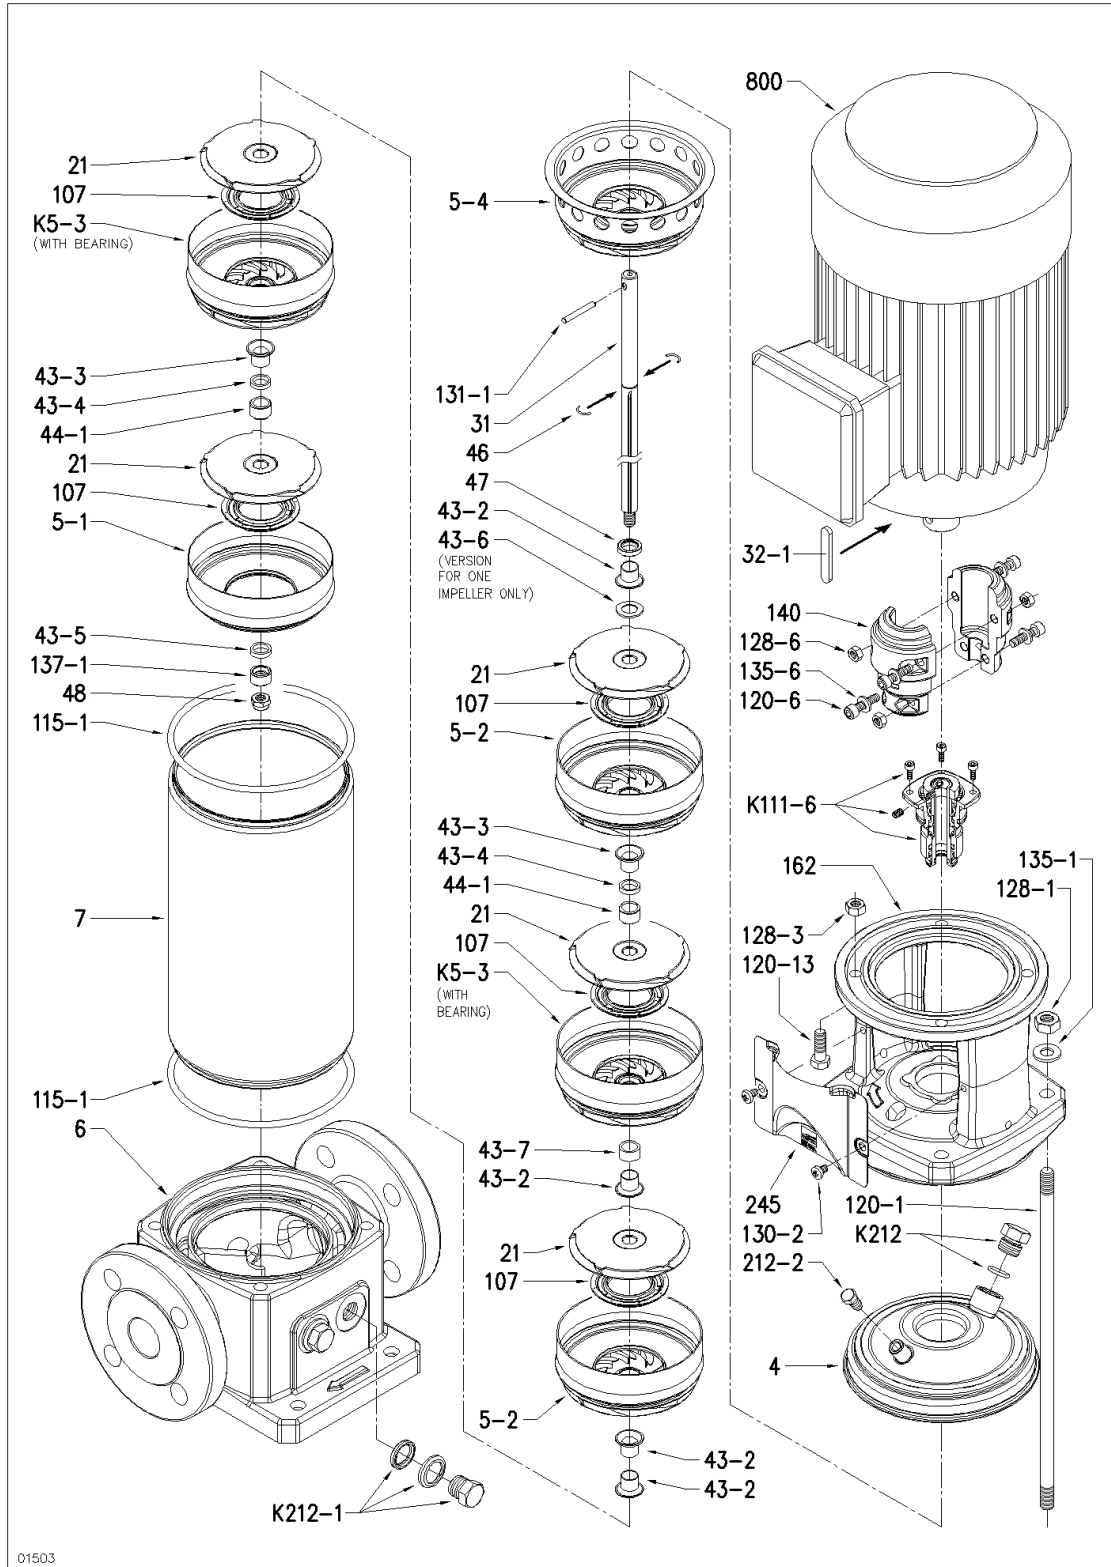

26450100055-3435010005-EVMSG5 5F5 Q1BEG E/1,1 ETM

26450100055-3435010005-EVMSG5 5F5 Q1BEG E/1,1 ETM

Position	Code	Description	Qty
4	251438060	CASING COVER + VENTING PLUG	1
6	240021132	BOTTOM CASING	1
46	360970012	HALF-RING	2
47	241310268	RING	1
48	363300120	NUT	1
245	271473220	COUPLINGUARD	2
115-1	360921295	O-RING	2
120-13	369600048	BOLT	4
120-6	369641004	BOLT	4
128-6	363304001	NUT	4
130-2	369640002	BOLT	4
131-1	367936792	PIN	1
135-6	360610030	WASHER	4
137-1	371434095	IMPELLER SPACER	1
212-2	375340070	VENTING PLUG	1
43-3	371416171	SPACER	7
43-4	371316187	SPACER	1
44-1	371416185	BEARING	1
5-1	254482062	SUCTION CASING+RASAMENTO	1
5-4	251482065	DISCHARGE CASING	1
K111-6	371416190	KIT CARTRIDGE+MECH.SEAL+O-RING	1
K212	369270007	KIT PLUG+O-RING	1
K212-1	369270006	KIT PLUG+WASHER+O-RING	4
K5-3	253402791	KIT INTERMEDIATE CASING + BEARING+LINER RING	1
140	275449202	HALF-COUPLING	2
162	240080707	MOTOR BRACKET	1
32-1	361336211	KEY	1
7	285427357	OUTER CASING	1
21	251450425	IMPELLER	5
31	275411005	SHAFT	1
107	251410270	LINER RING	5
43-2	371416171	SPACER	7
5-2	254482061	INTERMEDIATE CASING+LINER RING	3