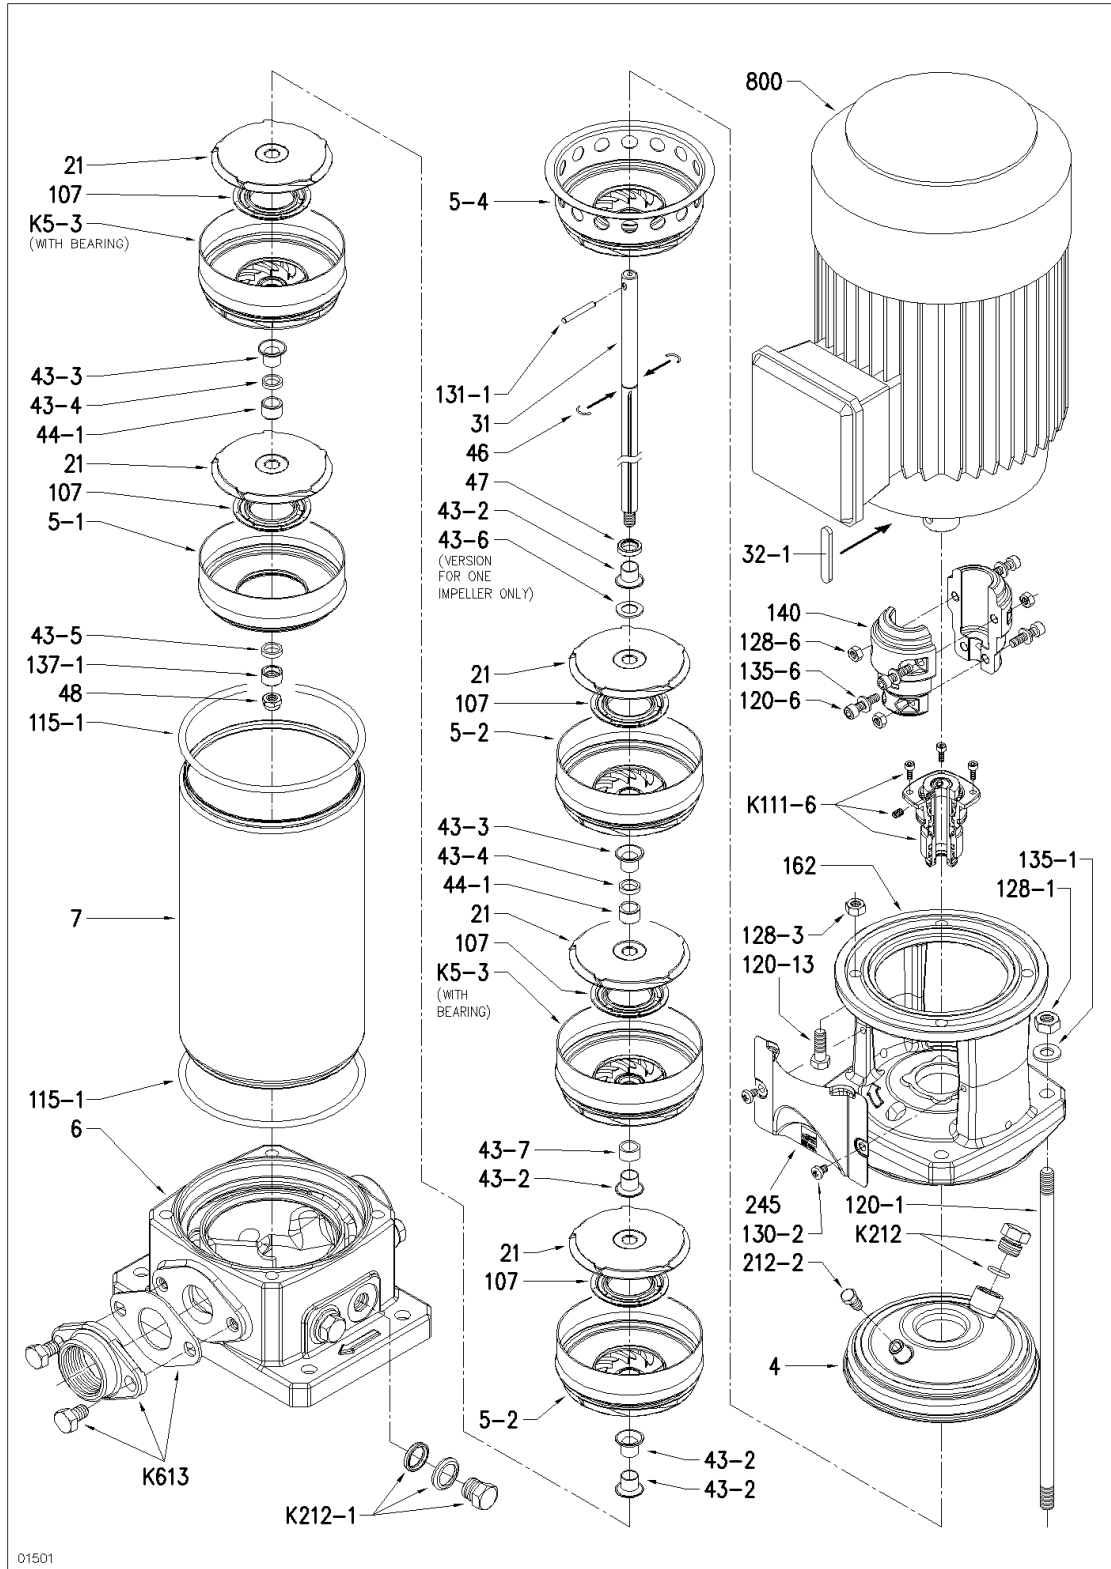

2645000055-343500005-EVMSG5 5N5 Q1BEG E/1,1 ETM

2645000055-343500005-EVMSG5 5N5 Q1BEG E/1,1 ETM

Position	Code	Description	Qty
4	251438060	CASING COVER + VENTING PLUG	1
6	240021138	BOTTOM CASING	1
46	360970012	HALF-RING	2
47	241310268	RING	1
48	363300120	NUT	1
245	271473220	COUPLINGUARD	2
115-1	360921295	O-RING	2
120-13	369600048	BOLT	4
120-6	369641004	BOLT	4
128-6	363304001	NUT	4
130-2	369640002	BOLT	4
131-1	367936792	PIN	1
135-6	360610030	WASHER	4
137-1	371434095	IMPELLER SPACER	1
212-2	375340070	VENTING PLUG	1
43-3	371416171	SPACER	7
43-4	371316187	SPACER	1
44-1	371416185	BEARING	1
5-1	254482062	SUCTION CASING+RASAMENTO	1
5-4	251482065	DISCHARGE CASING	1
K111-6	371416190	KIT CARTRIDGE+MECH.SEAL+O-RING	1
K212	369270007	KIT PLUG+O-RING	1
K212-1	369270006	KIT PLUG+WASHER+O-RING	4
K5-3	253402791	KIT INTERMEDIATE CASING + BEARING+LINER RING	1
K613	364400075	KIT FLANGE	1
140	275449202	HALF-COUPLING	2
162	240080707	MOTOR BRACKET	1
32-1	361336211	KEY	1
7	285427357	OUTER CASING	1
21	251450425	IMPELLER	5
31	275411005	SHAFT	1
107	251410270	LINER RING	5
43-2	371416171	SPACER	7
5-2	254482061	INTERMEDIATE CASING+LINER RING	3