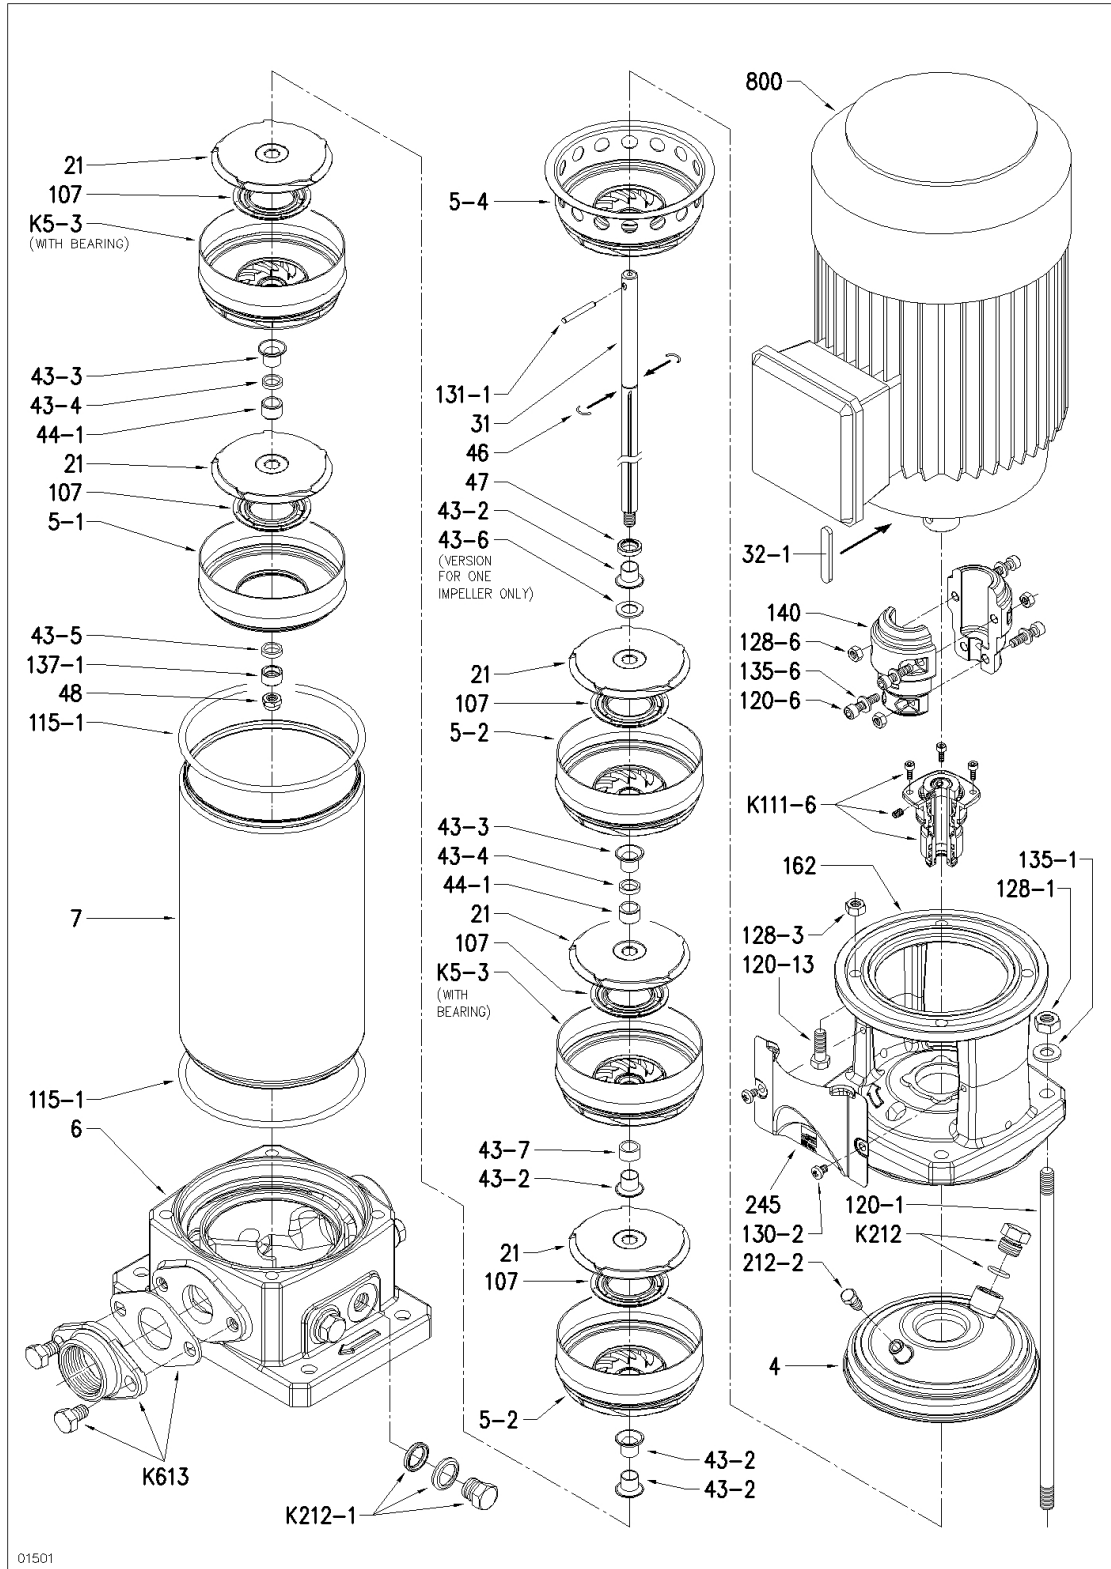

2645000065-343500006-EVMSG5 6N5 Q1BEG E/1,5 ETM

2645000065-343500006-EVMSG5 6N5 Q1BEG E/1,5 ETM

Position	Code	Description	Qty
93	360991523	LIP SEAL	1
4	251438060	CASING COVER + VENTING PLUG	1
6	240021138	BOTTOM CASING	1
46	360970012	HALF-RING	2
47	241310268	RING	1
48	363300120	NUT	1
115-1	360921295	O-RING	2
120-6	369641004	BOLT	4
128-6	363304001	NUT	4
130-2	369640002	BOLT	4
131-1	367936792	PIN	1
135-6	360610030	WASHER	4
137-1	371434095	IMPELLER SPACER	1
212-2	375340070	VENTING PLUG	1
43-3	371416171	SPACER	9
43-4	371316187	SPACER	1
44-1	371416185	BEARING	1
5-1	254482062	SUCTION CASING+RASAMENTO	1
5-4	251482065	DISCHARGE CASING	1
K111-6	371416190	KIT CARTRIDGE+MECH.SEAL+O-RING	1
K212	369270007	KIT PLUG+O-RING	1
K212-1	369270006	KIT PLUG+WASHER+O-RING	4
K5-3	253402791	KIT INTERMEDIATE CASING + BEARING+LINER RING	1
K613	364400075	KIT FLANGE	1
43-5	371316187	SPACER	1
7	285427359	OUTER CASING	1
21	251450425	IMPELLER	6
31	275411009	SHAFT	1
107	251410270	LINER RING	6
140	275449204	HALF-COUPLING	2
162	240080709	MOTOR BRACKET	1
245	271473221	COUPLINGUARD	2
32-1	361336212	KEY	1
43-2	371416171	SPACER	9
5-2	254482061	INTERMEDIATE CASING+LINER RING	4
120-13	369600037	BOLT	4